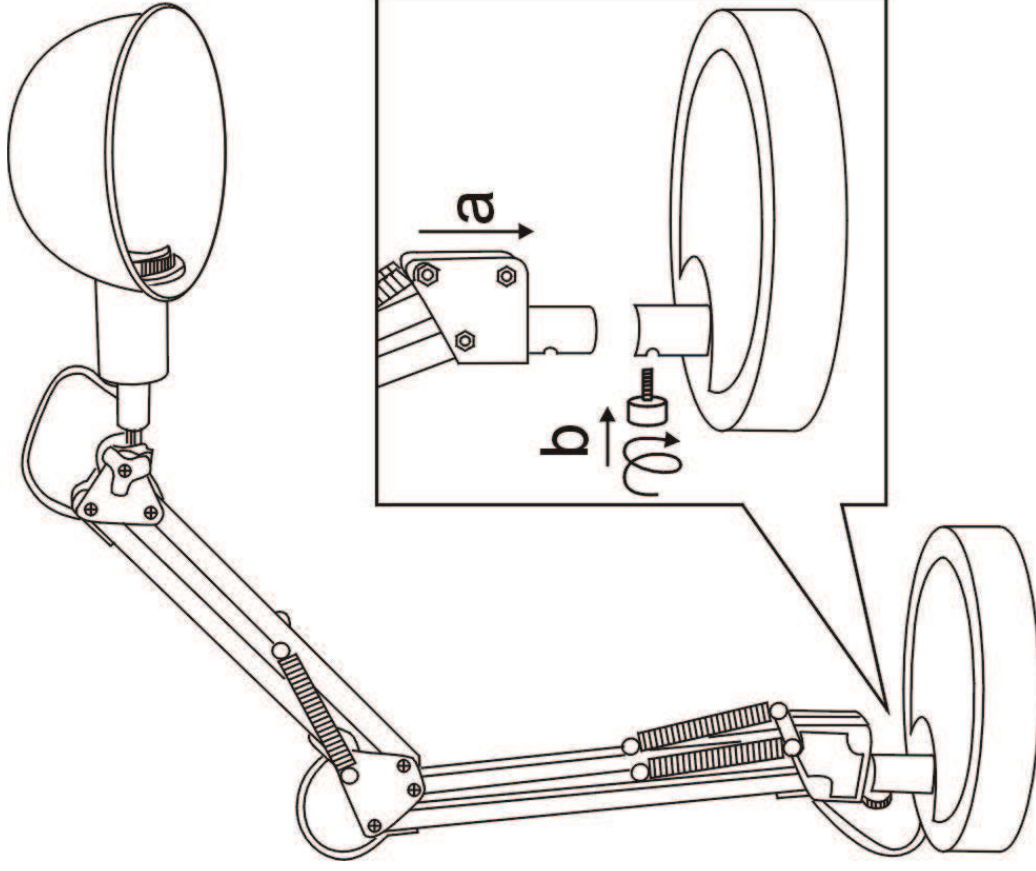

OFF

ON

BOMBILLAS - BULBS

1x E14 MAX. 11W CFL

ICONOS - ICONES

1	2	3
4 IP20	5	6
7	8	9

CARACTERÍSTICAS ESPECÍFICAS
SPECIFIC FEATURES

220-240V ~50/60HZ

1.8 mts

- Conexión tipo Z: no se puede sustituir el cable de conexión sin destruir la luminaria · Tipus de connexió Z: no es pot sustituir el cable de connexió sense destruir la lluminària
- Type Z connection: connection cable can not be replaced without breaking the lighting fitting down · Connexion type Z: on ne peut remplacer le câble de connexion sans détruire le luminaire
- Ligação de tipo Z: o cabo de ligação não pode ser substituído sem destruir a luminária · Anschluss Typ Z: Austausch des Verbindungskabels kann ohne Beschädigung der Beleuchtung nicht durchgeführt werden
- Aansluiting Z type: de aansluitkabel kan niet vervangen worden zonder de verlichting kapot te maken · Connessione tipo Z: non si può sostituire il cavo senza distruggere l'illuminaria
- Σύνδεση τύπου Z: δεν μπορεί να αντικατασταθεί το καλώδιο σύνδεσης χωρίς να σπάσει το φωτιστικό · Сpoj typu Z: nelze nahradit spojovací kabel bez poškození osvětlení
- Свързване тип Z: свързващият кабел не може да се подмени, без да се повреди осветителното тяло · Połączenie typu Z: nie można zastąpić kabla połączenia oświetlenia