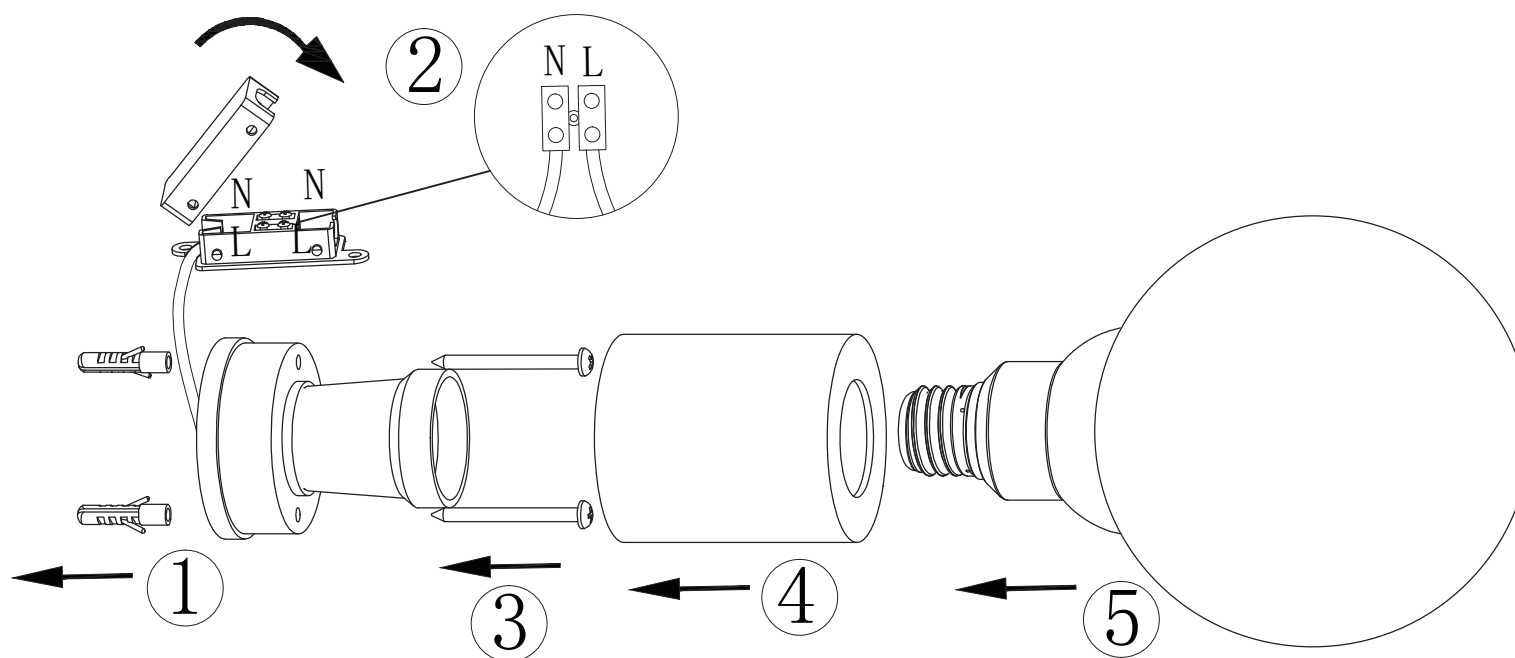

F A R O
BARCELONA

TEN

- 62150** Matt White - Blanco Mate
- 62151** Matt Black - Negro Mate
- 62152** Old Gold - Oro Envejecido
- 62153** Satin Gold - Oro Satinado
- 62154** Copper - Cobre
- 62155** Satin Nickel - Níquel mate

LIGHT SOURCE - FUENTE DE LUZ

1 x E27 max. 20W no incl

TECHNICAL FEATURES - CARACTERÍSTICAS TÉCNICAS