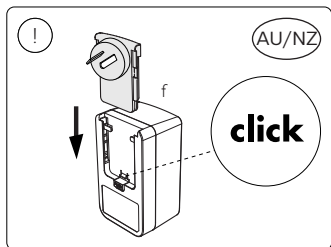

PHILIPS

hue personal
wireless
lighting

Hue Play light bar
base unit

User manual
Benutzerhandbuch
Notice d'emploi
Manual de usuario
Manual do usuário
Manuale d'uso

Incl.

Signify
I.B.R.S. / C.C.R.I. Numéro 10461
5600 VB Eindhoven,
the Netherlands
☎00800-74454775