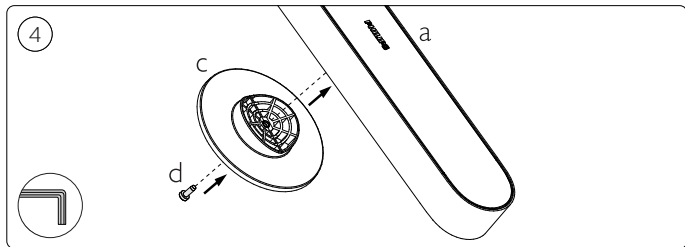

PHILIPS

hue personal
wireless
lighting

Hue Play light bar
base unit

User manual
Benutzerhandbuch
Notice d'emploi
Manual de usuario
Manual do usuário
Manuale d'uso

Incl.

Signify
I.B.R.S. / C.C.R.I. Numéro 10461
5600 VB Eindhoven,
the Netherlands
☎00800-74454775