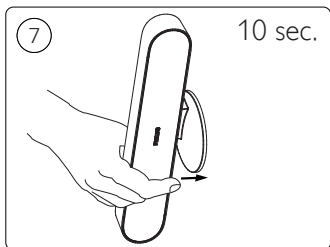

PHILIPS

hue personal
wireless
lighting

Hue Play light bar
base unit

User manual
Benutzerhandbuch
Notice d'emploi
Manual de usuario
Manual do usuário
Manuale d'uso

Incl.

Signify
I.B.R.S. / C.C.R.I. Numéro 10461
5600 VB Eindhoven,
the Netherlands
☎00800-74454775