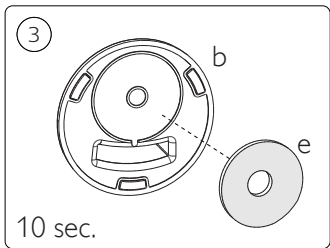

PHILIPS

hue personal
wireless
lighting

Hue Play light bar
base unit

User manual
Benutzerhandbuch
Notice d'emploi
Manual de usuario
Manual do usuário
Manuale d'uso

Incl.

Signify
I.B.R.S. / C.C.R.I. Numéro 10461
5600 VB Eindhoven,
the Netherlands
☎00800-74454775