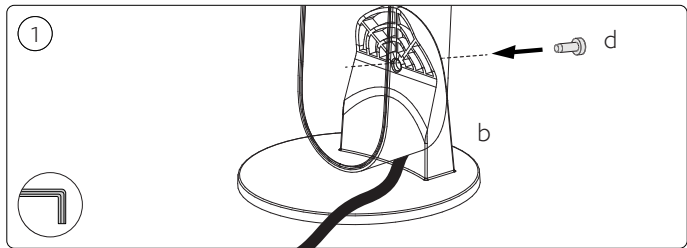

PHILIPS

hue personal
wireless
lighting

Hue Play light bar
base unit

User manual
Benutzerhandbuch
Notice d'emploi
Manual de usuario
Manual do usuário
Manuale d'uso

Incl.

Signify
I.B.R.S. / C.C.R.I. Numéro 10461
5600 VB Eindhoven,
the Netherlands
☎00800-74454775