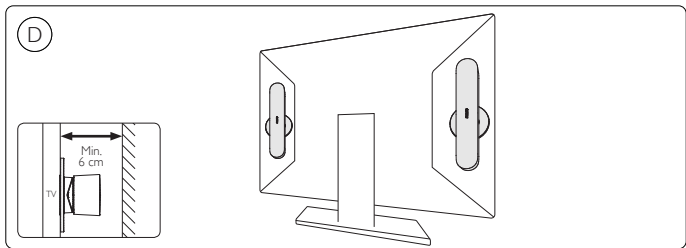

PHILIPS

hue personal
wireless
lighting

Hue Play light bar
base unit

User manual
Benutzerhandbuch
Notice d'emploi
Manual de usuario
Manual do usuário
Manuale d'uso

Incl.

Signify
I.B.R.S. / C.C.R.I. Numéro 10461
5600 VB Eindhoven,
the Netherlands
☎00800-74454775