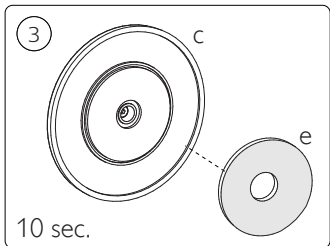

PHILIPS

hue personal
wireless
lighting

Hue Play light bar
base unit

User manual
Benutzerhandbuch
Notice d'emploi
Manual de usuario
Manual do usuário
Manuale d'uso

Incl.

Signify
I.B.R.S. / C.C.R.I. Numéro 10461
5600 VB Eindhoven,
the Netherlands
☎00800-74454775