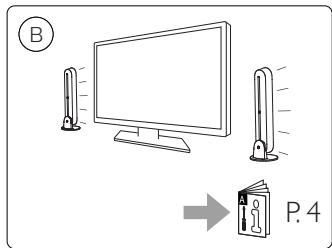

PHILIPS

hue personal
wireless
lighting

Hue Play light bar
base unit

User manual
Benutzerhandbuch
Notice d'emploi
Manual de usuario
Manual do usuário
Manuale d'uso

Incl.

Signify
I.B.R.S. / C.C.R.I. Numéro 10461
5600 VB Eindhoven,
the Netherlands
☎00800-74454775