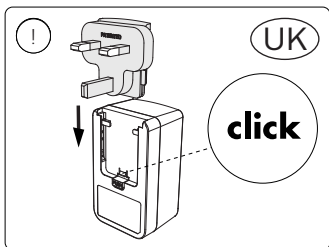

PHILIPS

hue personal
wireless
lighting

Hue Play light bar
base unit

User manual
Benutzerhandbuch
Notice d'emploi
Manual de usuario
Manual do usuário
Manuale d'uso

Incl.

Signify
I.B.R.S. / C.C.R.I. Numéro 10461
5600 VB Eindhoven,
the Netherlands
☎00800-74454775