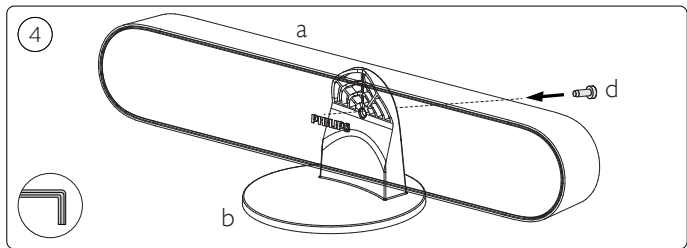

PHILIPS

hue personal
wireless
lighting

Hue Play light bar
base unit

User manual
Benutzerhandbuch
Notice d'emploi
Manual de usuario
Manual do usuário
Manuale d'uso

Incl.

Signify
I.B.R.S. / C.C.R.I. Numéro 10461
5600 VB Eindhoven,
the Netherlands
☎00800-74454775