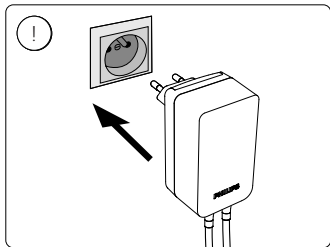

PHILIPS

hue personal
wireless
lighting

Hue Play light bar
base unit

User manual
Benutzerhandbuch
Notice d'emploi
Manual de usuario
Manual do usuário
Manuale d'uso

Incl.

Signify
I.B.R.S. / C.C.R.I. Numéro 10461
5600 VB Eindhoven,
the Netherlands
☎00800-74454775