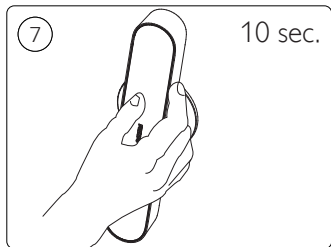

PHILIPS

hue personal
wireless
lighting

Hue Play light bar
base unit

User manual
Benutzerhandbuch
Notice d'emploi
Manual de usuario
Manual do usuário
Manuale d'uso

Incl.

Signify
I.B.R.S. / C.C.R.I. Numéro 10461
5600 VB Eindhoven,
the Netherlands
☎00800-74454775