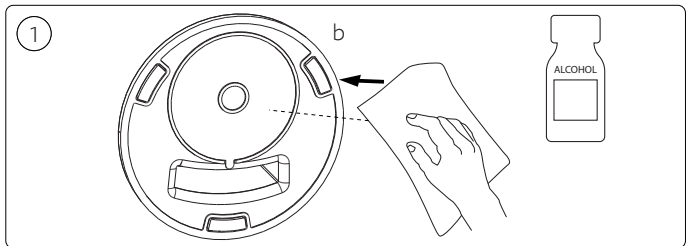

PHILIPS

hue personal
wireless
lighting

Hue Play light bar
base unit

User manual
Benutzerhandbuch
Notice d'emploi
Manual de usuario
Manual do usuário
Manuale d'uso

Incl.

Signify
I.B.R.S. / C.C.R.I. Numéro 10461
5600 VB Eindhoven,
the Netherlands
☎00800-74454775