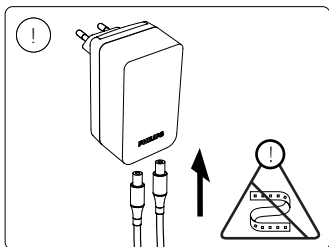

PHILIPS

hue personal
wireless
lighting

Hue Play light bar
base unit

User manual
Benutzerhandbuch
Notice d'emploi
Manual de usuario
Manual do usuário
Manuale d'uso

Incl.

Signify
I.B.R.S. / C.C.R.I. Numéro 10461
5600 VB Eindhoven,
the Netherlands
☎00800-74454775