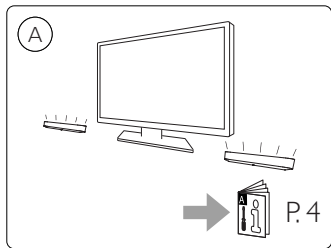

PHILIPS

hue personal
wireless
lighting

Hue Play light bar
base unit

User manual
Benutzerhandbuch
Notice d'emploi
Manual de usuario
Manual do usuário
Manuale d'uso

Incl.

Signify
I.B.R.S. / C.C.R.I. Numéro 10461
5600 VB Eindhoven,
the Netherlands
☎00800-74454775