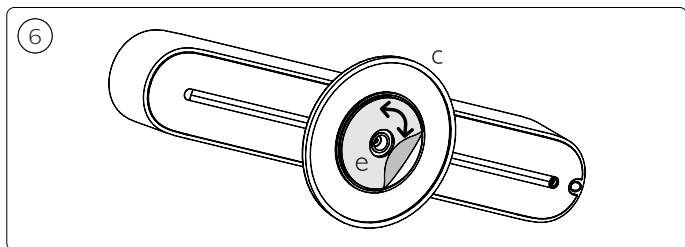

PHILIPS

hue personal
wireless
lighting

Hue Play light bar
base unit

User manual
Benutzerhandbuch
Notice d'emploi
Manual de usuario
Manual do usuário
Manuale d'uso

Incl.

Signify
I.B.R.S. / C.C.R.I. Numéro 10461
5600 VB Eindhoven,
the Netherlands
☎00800-74454775