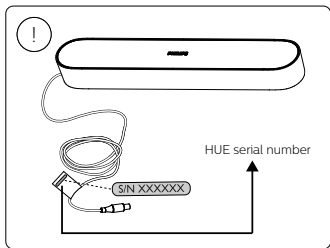

PHILIPS

hue personal
wireless
lighting

Hue Play light bar
base unit

User manual
Benutzerhandbuch
Notice d'emploi
Manual de usuario
Manual do usuário
Manuale d'uso

Incl.

Signify
I.B.R.S. / C.C.R.I. Numéro 10461
5600 VB Eindhoven,
the Netherlands
☎00800-74454775