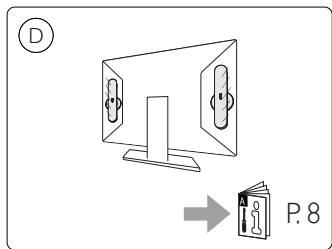

PHILIPS

hue personal
wireless
lighting

Hue Play light bar
base unit

User manual
Benutzerhandbuch
Notice d'emploi
Manual de usuario
Manual do usuário
Manuale d'uso

Incl.

Signify
I.B.R.S. / C.C.R.I. Numéro 10461
5600 VB Eindhoven,
the Netherlands
☎00800-74454775