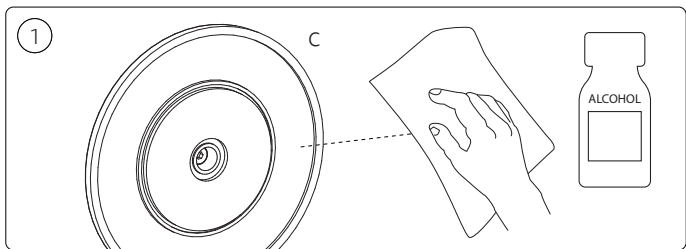

PHILIPS

hue personal
wireless
lighting

Hue Play light bar
base unit

User manual
Benutzerhandbuch
Notice d'emploi
Manual de usuario
Manual do usuário
Manuale d'uso

Incl.

Signify
I.B.R.S. / C.C.R.I. Numéro 10461
5600 VB Eindhoven,
the Netherlands
☎00800-74454775