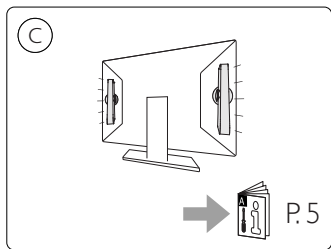

PHILIPS

hue personal
wireless
lighting

Hue Play light bar
base unit

User manual
Benutzerhandbuch
Notice d'emploi
Manual de usuario
Manual do usuário
Manuale d'uso

Incl.

Signify
I.B.R.S. / C.C.R.I. Numéro 10461
5600 VB Eindhoven,
the Netherlands
☎00800-74454775