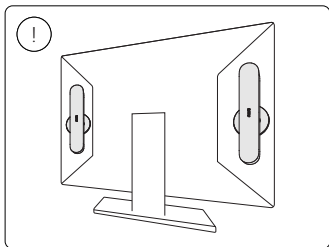

PHILIPS

hue personal
wireless
lighting

Hue Play light bar
base unit

User manual
Benutzerhandbuch
Notice d'emploi
Manual de usuario
Manual do usuário
Manuale d'uso

Incl.

Signify
I.B.R.S. / C.C.R.I. Numéro 10461
5600 VB Eindhoven,
the Netherlands
☎00800-74454775