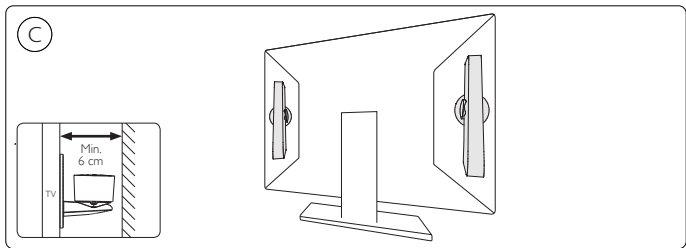

PHILIPS

hue personal
wireless
lighting

Hue Play light bar
base unit

User manual
Benutzerhandbuch
Notice d'emploi
Manual de usuario
Manual do usuário
Manuale d'uso

Incl.

Signify
I.B.R.S. / C.C.R.I. Numéro 10461
5600 VB Eindhoven,
the Netherlands
☎00800-74454775