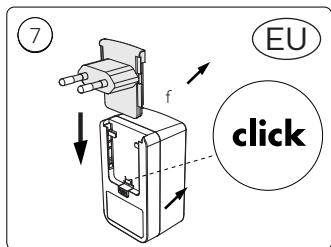

PHILIPS

hue personal
wireless
lighting

Hue Play light bar
base unit

User manual
Benutzerhandbuch
Notice d'emploi
Manual de usuario
Manual do usuário
Manuale d'uso

Incl.

Signify
I.B.R.S. / C.C.R.I. Numéro 10461
5600 VB Eindhoven,
the Netherlands
☎00800-74454775