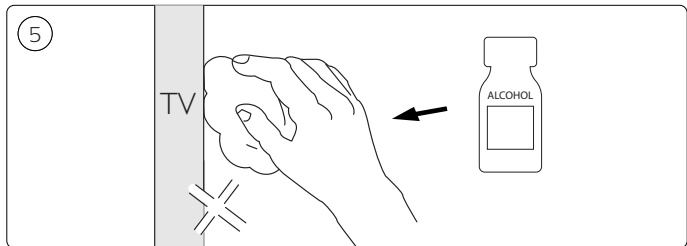

PHILIPS

hue personal
wireless
lighting

Hue Play light bar
base unit

User manual
Benutzerhandbuch
Notice d'emploi
Manual de usuario
Manual do usuário
Manuale d'uso

Incl.

Signify
I.B.R.S. / C.C.R.I. Numéro 10461
5600 VB Eindhoven,
the Netherlands
☎00800-74454775