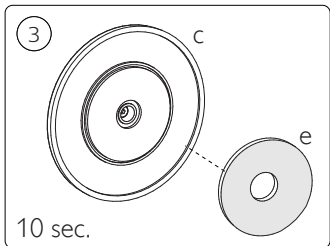

PHILIPS

hue personal
wireless
lighting

Hue Play light bar
base unit

User manual
Benutzerhandbuch
Notice d'emploi
Manual de usuario
Manual do usuário
Manuale d'uso

Incl.

=

=

Signify
I.B.R.S. / C.C.R.I. Numéro 10461
5600 VB Eindhoven,
the Netherlands
☎00800-74454775