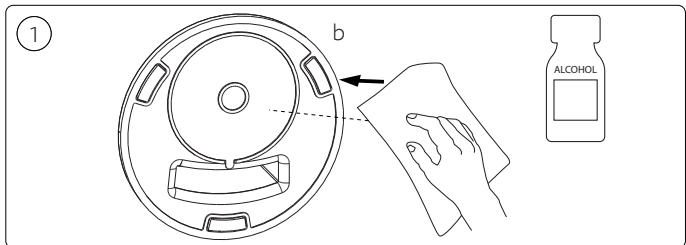

PHILIPS

hue personal
wireless
lighting

Hue Play light bar
base unit

User manual
Benutzerhandbuch
Notice d'emploi
Manual de usuario
Manual do usuário
Manuale d'uso

Incl.

=

=

Signify
I.B.R.S. / C.C.R.I. Numéro 10461
5600 VB Eindhoven,
the Netherlands
☎00800-74454775