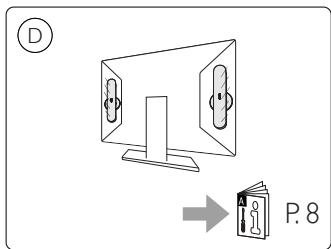

PHILIPS

hue personal
wireless
lighting

Hue Play light bar
base unit

User manual
Benutzerhandbuch
Notice d'emploi
Manual de usuario
Manual do usuário
Manuale d'uso

Incl.

=

=

Signify
I.B.R.S. / C.C.R.I. Numéro 10461
5600 VB Eindhoven,
the Netherlands
☎00800-74454775