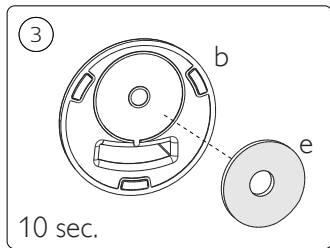

PHILIPS

hue personal
wireless
lighting

Hue Play light bar
base unit

User manual
Benutzerhandbuch
Notice d'emploi
Manual de usuario
Manual do usuário
Manuale d'uso

Incl.

=

=

Signify
I.B.R.S. / C.C.R.I. Numéro 10461
5600 VB Eindhoven,
the Netherlands
☎00800-74454775