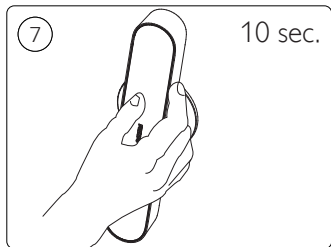

PHILIPS

hue personal
wireless
lighting

Hue Play light bar
base unit

User manual
Benutzerhandbuch
Notice d'emploi
Manual de usuario
Manual do usuário
Manuale d'uso

Incl.

=

=

Signify
I.B.R.S. / C.C.R.I. Numéro 10461
5600 VB Eindhoven,
the Netherlands
☎00800-74454775