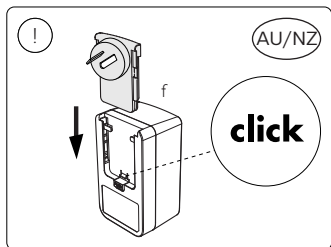

PHILIPS

hue personal
wireless
lighting

Hue Play light bar
base unit

User manual
Benutzerhandbuch
Notice d'emploi
Manual de usuario
Manual do usuário
Manuale d'uso

Incl.

=

=

Signify
I.B.R.S. / C.C.R.I. Numéro 10461
5600 VB Eindhoven,
the Netherlands
☎00800-74454775