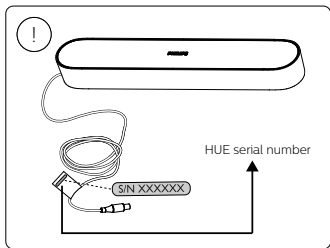

PHILIPS

hue personal
wireless
lighting

Hue Play light bar
base unit

User manual
Benutzerhandbuch
Notice d'emploi
Manual de usuario
Manual do usuário
Manuale d'uso

Incl.

=

=

Signify
I.B.R.S. / C.C.R.I. Numéro 10461
5600 VB Eindhoven,
the Netherlands
☎00800-74454775