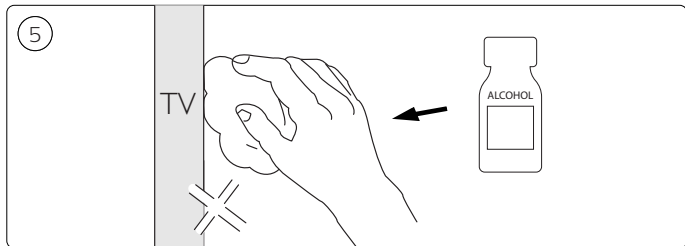

PHILIPS

hue personal
wireless
lighting

Hue Play light bar
base unit

User manual
Benutzerhandbuch
Notice d'emploi
Manual de usuario
Manual do usuário
Manuale d'uso

Incl.

=

=

Signify
I.B.R.S. / C.C.R.I. Numéro 10461
5600 VB Eindhoven,
the Netherlands
☎00800-74454775