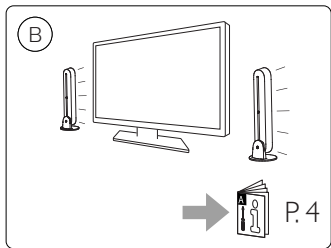

PHILIPS

hue personal
wireless
lighting

Hue Play light bar
base unit

User manual
Benutzerhandbuch
Notice d'emploi
Manual de usuario
Manual do usuário
Manuale d'uso

Incl.

=

=

Signify
I.B.R.S. / C.C.R.I. Numéro 10461
5600 VB Eindhoven,
the Netherlands
☎00800-74454775