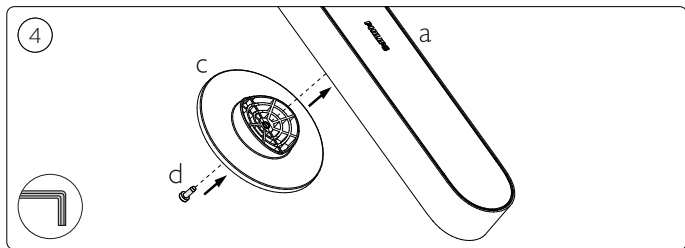

PHILIPS

hue personal
wireless
lighting

Hue Play light bar
base unit

User manual
Benutzerhandbuch
Notice d'emploi
Manual de usuario
Manual do usuário
Manuale d'uso

Incl.

=

=

Signify
I.B.R.S. / C.C.R.I. Numéro 10461
5600 VB Eindhoven,
the Netherlands
☎00800-74454775