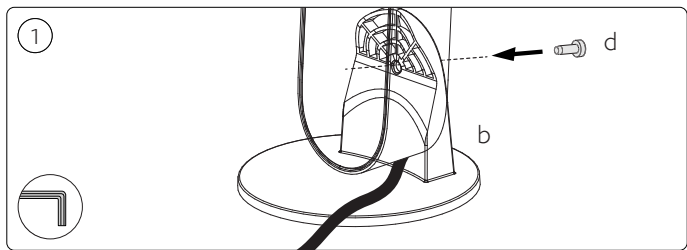

PHILIPS

hue personal
wireless
lighting

Hue Play light bar
base unit

User manual
Benutzerhandbuch
Notice d'emploi
Manual de usuario
Manual do usuário
Manuale d'uso

Incl.

=

=

Signify
I.B.R.S. / C.C.R.I. Numéro 10461
5600 VB Eindhoven,
the Netherlands
☎00800-74454775