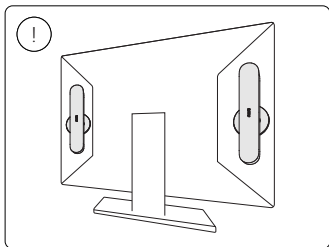

PHILIPS

hue personal
wireless
lighting

Hue Play light bar
base unit

User manual
Benutzerhandbuch
Notice d'emploi
Manual de usuario
Manual do usuário
Manuale d'uso

Incl.

=

=

Signify
I.B.R.S. / C.C.R.I. Numéro 10461
5600 VB Eindhoven,
the Netherlands
☎00800-74454775