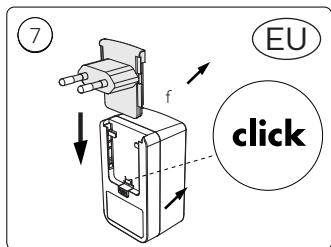

PHILIPS

hue personal
wireless
lighting

Hue Play light bar
base unit

User manual
Benutzerhandbuch
Notice d'emploi
Manual de usuario
Manual do usuário
Manuale d'uso

Incl.

=

=

Signify
I.B.R.S. / C.C.R.I. Numéro 10461
5600 VB Eindhoven,
the Netherlands
☎00800-74454775