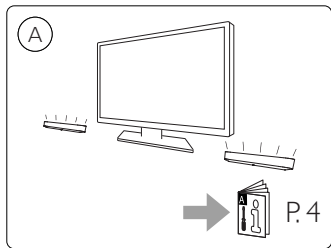

PHILIPS

hue personal
wireless
lighting

Hue Play light bar
base unit

User manual
Benutzerhandbuch
Notice d'emploi
Manual de usuario
Manual do usuário
Manuale d'uso

Incl.

=

=

Signify
I.B.R.S. / C.C.R.I. Numéro 10461
5600 VB Eindhoven,
the Netherlands
☎00800-74454775