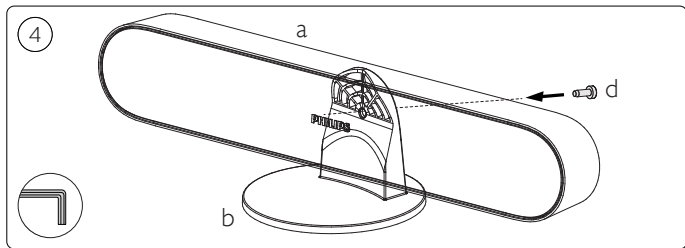

PHILIPS

hue personal
wireless
lighting

Hue Play light bar
base unit

User manual
Benutzerhandbuch
Notice d'emploi
Manual de usuario
Manual do usuário
Manuale d'uso

Incl.

=

=

Signify
I.B.R.S. / C.C.R.I. Numéro 10461
5600 VB Eindhoven,
the Netherlands
☎00800-74454775