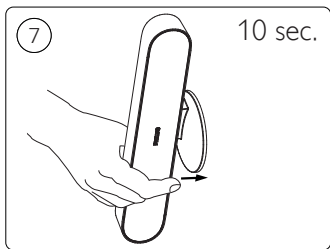

PHILIPS

hue personal
wireless
lighting

Hue Play light bar
base unit

User manual
Benutzerhandbuch
Notice d'emploi
Manual de usuario
Manual do usuário
Manuale d'uso

Incl.

=

=

Signify
I.B.R.S. / C.C.R.I. Numéro 10461
5600 VB Eindhoven,
the Netherlands
☎00800-74454775