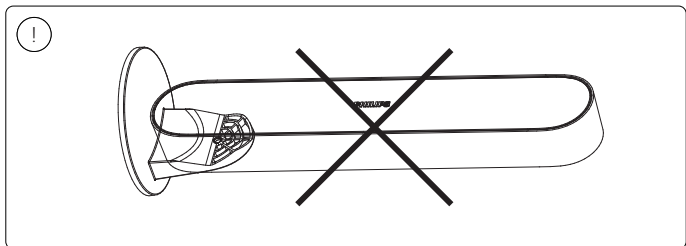

PHILIPS

hue personal
wireless
lighting

Hue Play light bar
base unit

User manual
Benutzerhandbuch
Notice d'emploi
Manual de usuario
Manual do usuário
Manuale d'uso

Incl.

=

=

Signify
I.B.R.S. / C.C.R.I. Numéro 10461
5600 VB Eindhoven,
the Netherlands
☎00800-74454775