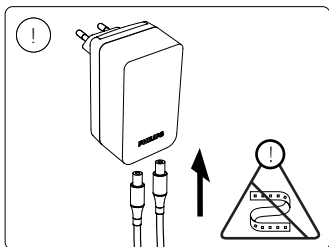

PHILIPS

hue personal
wireless
lighting

Hue Play light bar
base unit

User manual
Benutzerhandbuch
Notice d'emploi
Manual de usuario
Manual do usuário
Manuale d'uso

Incl.

=

=

Signify
I.B.R.S. / C.C.R.I. Numéro 10461
5600 VB Eindhoven,
the Netherlands
☎00800-74454775