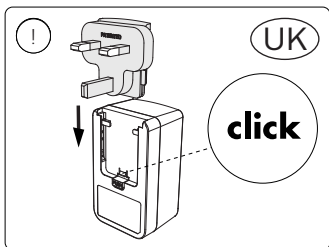

PHILIPS

hue personal
wireless
lighting

Hue Play light bar
base unit

User manual
Benutzerhandbuch
Notice d'emploi
Manual de usuario
Manual do usuário
Manuale d'uso

Incl.

=

=

Signify
I.B.R.S. / C.C.R.I. Numéro 10461
5600 VB Eindhoven,
the Netherlands
☎00800-74454775