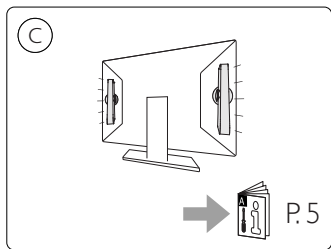

PHILIPS

hue personal
wireless
lighting

Hue Play light bar
base unit

User manual
Benutzerhandbuch
Notice d'emploi
Manual de usuario
Manual do usuário
Manuale d'uso

Incl.

=

=

Signify
I.B.R.S. / C.C.R.I. Numéro 10461
5600 VB Eindhoven,
the Netherlands
☎00800-74454775