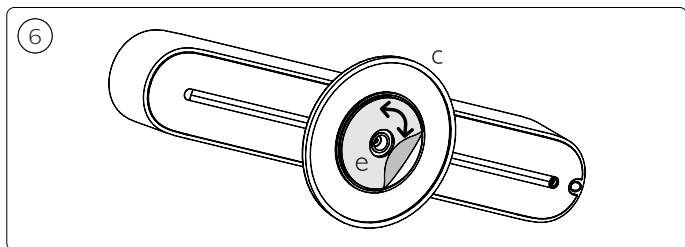

PHILIPS

hue personal
wireless
lighting

Hue Play light bar
base unit

User manual
Benutzerhandbuch
Notice d'emploi
Manual de usuario
Manual do usuário
Manuale d'uso

Incl.

=

=

Signify
I.B.R.S. / C.C.R.I. Numéro 10461
5600 VB Eindhoven,
the Netherlands
☎00800-74454775