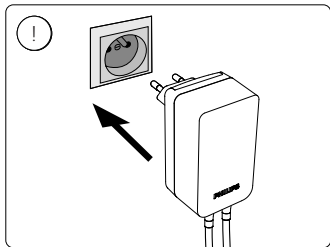

PHILIPS

hue personal
wireless
lighting

Hue Play light bar
base unit

User manual
Benutzerhandbuch
Notice d'emploi
Manual de usuario
Manual do usuário
Manuale d'uso

Incl.

=

=

Signify
I.B.R.S. / C.C.R.I. Numéro 10461
5600 VB Eindhoven,
the Netherlands
☎00800-74454775