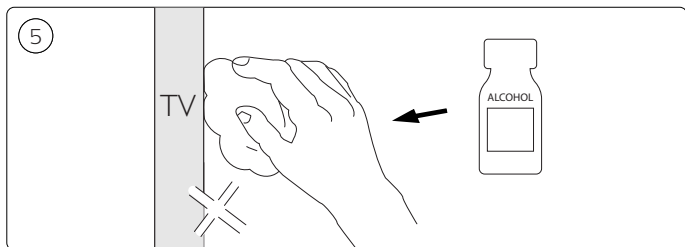

PHILIPS

hue personal
wireless
lighting

Hue Play light bar
base unit

User manual
Benutzerhandbuch
Notice d'emploi
Manual de usuario
Manual do usuário
Manuale d'uso

Incl.

=

=

Signify
I.B.R.S. / C.C.R.I. Numéro 10461
5600 VB Eindhoven,
the Netherlands
☎00800-74454775