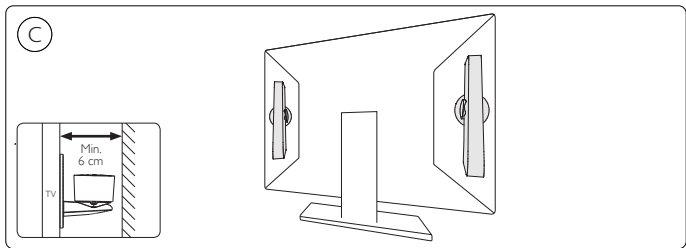

PHILIPS

hue personal
wireless
lighting

Hue Play light bar
base unit

User manual
Benutzerhandbuch
Notice d'emploi
Manual de usuario
Manual do usuário
Manuale d'uso

Incl.

=

=

Signify
I.B.R.S. / C.C.R.I. Numéro 10461
5600 VB Eindhoven,
the Netherlands
☎00800-74454775