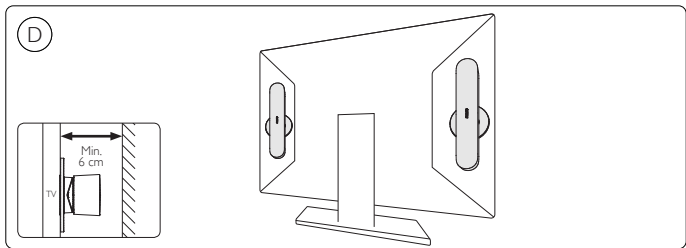

PHILIPS

hue personal
wireless
lighting

Hue Play light bar
base unit

User manual
Benutzerhandbuch
Notice d'emploi
Manual de usuario
Manual do usuário
Manuale d'uso

Incl.

=

=

Signify
I.B.R.S. / C.C.R.I. Numéro 10461
5600 VB Eindhoven,
the Netherlands
☎00800-74454775