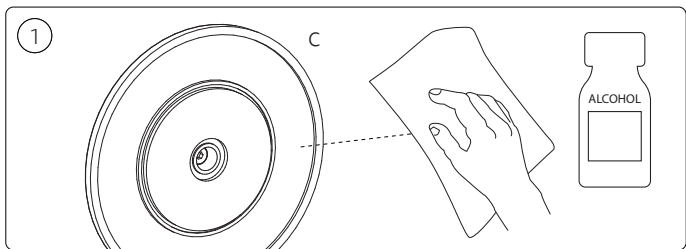

PHILIPS

hue personal
wireless
lighting

Hue Play light bar
base unit

User manual
Benutzerhandbuch
Notice d'emploi
Manual de usuario
Manual do usuário
Manuale d'uso

Incl.

=

=

Signify
I.B.R.S. / C.C.R.I. Numéro 10461
5600 VB Eindhoven,
the Netherlands
☎00800-74454775