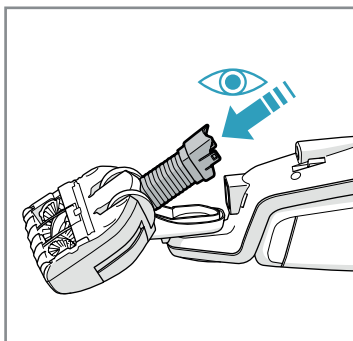

4h

100%

- FULLY CHARGED
- 75-100%
- 50-75%
- 25-50%
- RECHARGING NEEDED

VOLT	Min Mode	Max Mode
14,4 V	~ 30 min	~ 13 min
18 V	~ 35 min	~ 13 min
18 V HD	~ 45 min	~ 16 min

PUSH

Max → → Min

Car Kit
AKIT 360+
PNC: 900 168 3375