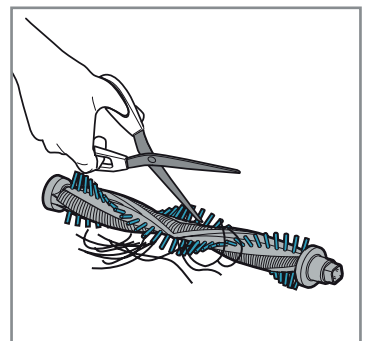

4h

100%

- FULLY CHARGED
- 75-100%
- 50-75%
- 25-50%
- RECHARGING NEEDED

VOLT	Min Mode	Max Mode
14,4 V	~ 30 min	~ 13 min
18 V	~ 35 min	~ 13 min
18 V HD	~ 45 min	~ 16 min

PUSH

Max → → Min

Car Kit
AKIT 360+
PNC: 900 168 3375