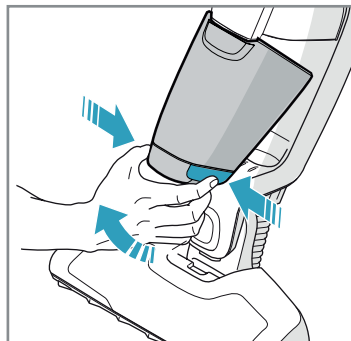

4h

100%

- FULLY CHARGED
- 75-100%
- 50-75%
- 25-50%
- RECHARGING NEEDED

VOLT	Min Mode	Max Mode
14,4 V	~ 30 min	~ 13 min
18 V	~ 35 min	~ 13 min
18 V HD	~ 45 min	~ 16 min

PUSH

Max → → Min

Car Kit
AKIT 360+
PNC: 900 168 3375