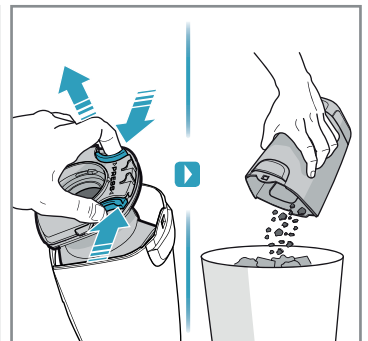

4h

100%

- FULLY CHARGED
- 75-100%
- 50-75%
- 25-50%
- RECHARGING NEEDED

VOLT	Min Mode	Max Mode
14,4 V	~ 30 min	~ 13 min
18 V	~ 35 min	~ 13 min
18 V HD	~ 45 min	~ 16 min

PUSH

Max → → Min

Car Kit
AKIT 360+
PNC: 900 168 3375