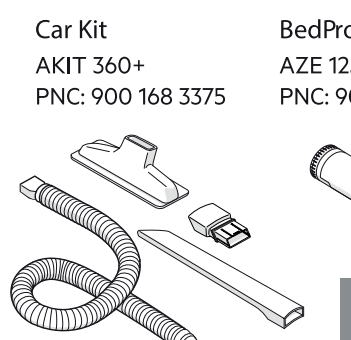

4h

100%

- FULLY CHARGED
- 75-100%
- 50-75%
- 25-50%
- RECHARGING NEEDED

VOLT	Min Mode	Max Mode
14,4 V	~ 30 min	~ 13 min
18 V	~ 35 min	~ 13 min
18 V HD	~ 45 min	~ 16 min

PUSH

Max → → Min

Car Kit
AKIT 360+
PNC: 900 168 3375

BedPro Mini
AZE 125
PNC: 900 168 3797

Filter
AEF 150
PNC: 900 168 3755

AEG

www.aeg.com

 support.emea.aeg.com

* Accessories may vary from model to model. | Les accessoires peuvent varier d'un modèle à l'autre. | Ausstattung und Zubehör kann je nach Modell variieren. | Accessoires kunnen per model verschillen. | Los accesorios pueden variar según el modelo. | Os acessórios podem variar de modelo para modelo. | Gli accessori possono variare da modello a modello. | Τα εξαρτήματα ίσως διαφέρουν από μοντέλο σε μοντέλο. | مرجع الاديوم نه فلتتحت دق شاقفرملا