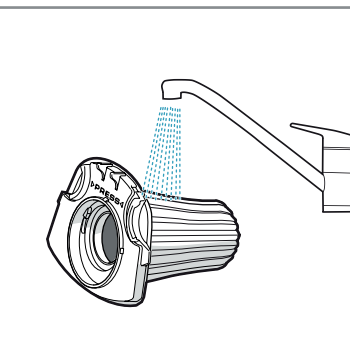

4h

100%

- FULLY CHARGED
- 75-100%
- 50-75%
- 25-50%
- RECHARGING NEEDED

VOLT	Min Mode	Max Mode
14,4 V	~ 30 min	~ 13 min
18 V	~ 35 min	~ 13 min
18 V HD	~ 45 min	~ 16 min

PUSH

Max → → Min

Car Kit
AKIT 360+
PNC: 900 168 3375