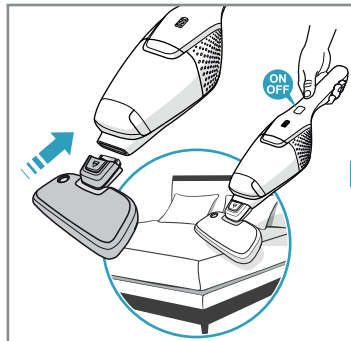

4h

100%

- FULLY CHARGED
- 75-100%
- 50-75%
- 25-50%
- RECHARGING NEEDED

VOLT	Min Mode	Max Mode
14,4 V	~ 30 min	~ 13 min
18 V	~ 35 min	~ 13 min
18 V HD	~ 45 min	~ 16 min

PUSH

Max → → Min

Car Kit
AKIT 360+
PNC: 900 168 3375