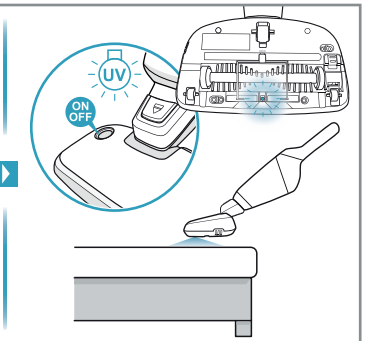

4h

100%

- FULLY CHARGED
- 75-100%
- 50-75%
- 25-50%
- RECHARGING NEEDED

VOLT	Min Mode	Max Mode
14,4 V	~ 30 min	~ 13 min
18 V	~ 35 min	~ 13 min
18 V HD	~ 45 min	~ 16 min

PUSH

Max → → Min

Car Kit
AKIT 360+
PNC: 900 168 3375