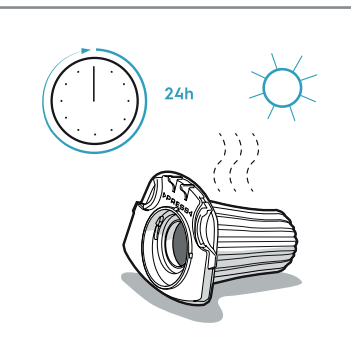

4h

100%

- FULLY CHARGED
- 75-100%
- 50-75%
- 25-50%
- RECHARGING NEEDED

VOLT	Min Mode	Max Mode
14,4 V	~ 30 min	~ 13 min
18 V	~ 35 min	~ 13 min
18 V HD	~ 45 min	~ 16 min

PUSH

Max → → Min

Car Kit
AKIT 360+
PNC: 900 168 3375