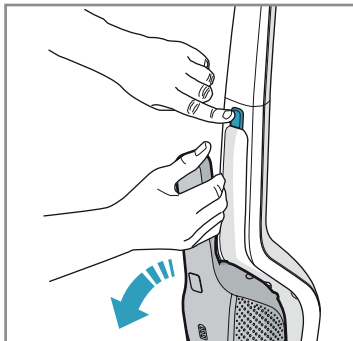

4h

100%

- FULLY CHARGED
- 75-100%
- 50-75%
- 25-50%
- RECHARGING NEEDED

VOLT	Min Mode	Max Mode
14,4 V	~ 30 min	~ 13 min
18 V	~ 35 min	~ 13 min
18 V HD	~ 45 min	~ 16 min

PUSH

Max → → Min

Car Kit
AKIT 360+
PNC: 900 168 3375