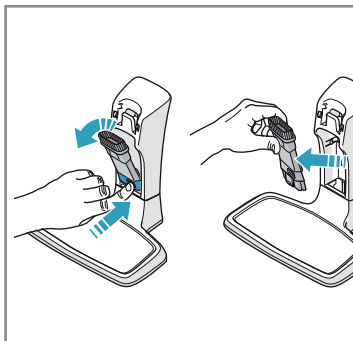

4h

100%

- FULLY CHARGED
- 75-100%
- 50-75%
- 25-50%
- RECHARGING NEEDED

VOLT	Min Mode	Max Mode
14,4 V	~ 30 min	~ 13 min
18 V	~ 35 min	~ 13 min
18 V HD	~ 45 min	~ 16 min

PUSH

Max → → Min

Car Kit
AKIT 360+
PNC: 900 168 3375