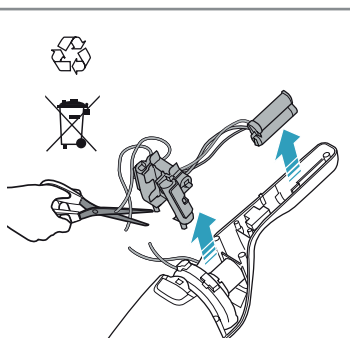

4h

100%

- FULLY CHARGED
- 75-100%
- 50-75%
- 25-50%
- RECHARGING NEEDED

VOLT	Min Mode	Max Mode
14,4 V	~ 30 min	~ 13 min
18 V	~ 35 min	~ 13 min
18 V HD	~ 45 min	~ 16 min

PUSH

Max → → Min

Car Kit
AKIT 360+
PNC: 900 168 3375