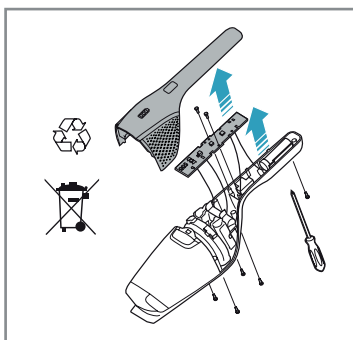

4h

100%

- FULLY CHARGED
- 75-100%
- 50-75%
- 25-50%
- RECHARGING NEEDED

VOLT	Min Mode	Max Mode
14,4 V	~ 30 min	~ 13 min
18 V	~ 35 min	~ 13 min
18 V HD	~ 45 min	~ 16 min

PUSH

Max → → Min

Car Kit
AKIT 360+
PNC: 900 168 3375