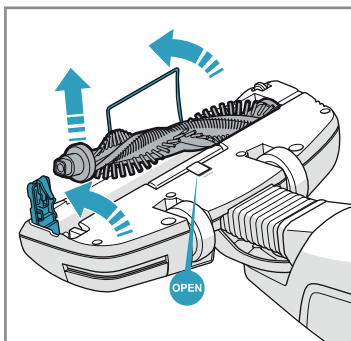

4h

100%

- FULLY CHARGED
- 75-100%
- 50-75%
- 25-50%
- RECHARGING NEEDED

VOLT	Min Mode	Max Mode
14,4 V	~ 30 min	~ 13 min
18 V	~ 35 min	~ 13 min
18 V HD	~ 45 min	~ 16 min

PUSH

Max → → Min

Car Kit
AKIT 360+
PNC: 900 168 3375