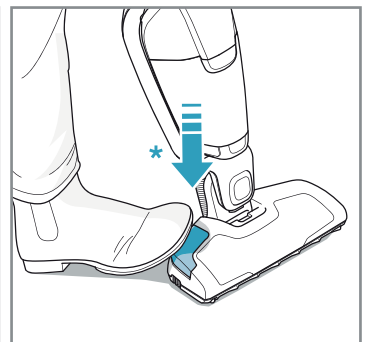

4h

100%

- FULLY CHARGED
- 75-100%
- 50-75%
- 25-50%
- RECHARGING NEEDED

VOLT	Min Mode	Max Mode
14,4 V	~ 30 min	~ 13 min
18 V	~ 35 min	~ 13 min
18 V HD	~ 45 min	~ 16 min

PUSH

Max → → Min

Car Kit
AKIT 360+
PNC: 900 168 3375