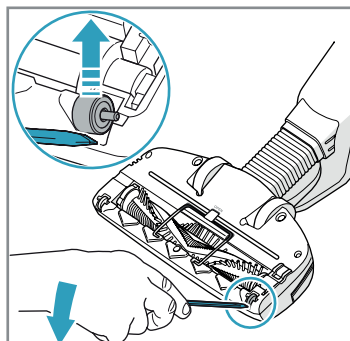

4h

100%

- FULLY CHARGED
- 75-100%
- 50-75%
- 25-50%
- RECHARGING NEEDED

VOLT	Min Mode	Max Mode
14,4 V	~ 30 min	~ 13 min
18 V	~ 35 min	~ 13 min
18 V HD	~ 45 min	~ 16 min

PUSH

Max → → Min

Car Kit
AKIT 360+
PNC: 900 168 3375