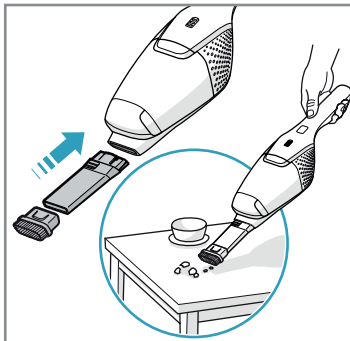

4h

100%

- FULLY CHARGED
- 75-100%
- 50-75%
- 25-50%
- RECHARGING NEEDED

VOLT	Min Mode	Max Mode
14,4 V	~ 30 min	~ 13 min
18 V	~ 35 min	~ 13 min
18 V HD	~ 45 min	~ 16 min

PUSH

Max → → Min

Car Kit
AKIT 360+
PNC: 900 168 3375