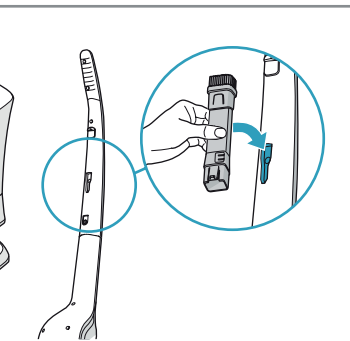

4h

100%

- FULLY CHARGED
- 75-100%
- 50-75%
- 25-50%
- RECHARGING NEEDED

VOLT	Min Mode	Max Mode
14,4 V	~ 30 min	~ 13 min
18 V	~ 35 min	~ 13 min
18 V HD	~ 45 min	~ 16 min

PUSH

Max → → Min

Car Kit
AKIT 360+
PNC: 900 168 3375