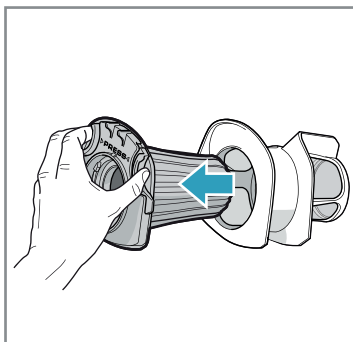

4h

100%

- FULLY CHARGED
- 75-100%
- 50-75%
- 25-50%
- RECHARGING NEEDED

VOLT	Min Mode	Max Mode
14,4 V	~ 30 min	~ 13 min
18 V	~ 35 min	~ 13 min
18 V HD	~ 45 min	~ 16 min

PUSH

Max → → Min

Car Kit
AKIT 360+
PNC: 900 168 3375