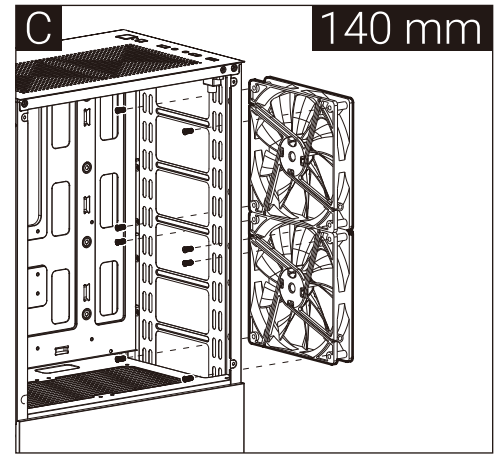

(7a) Install Front Fans