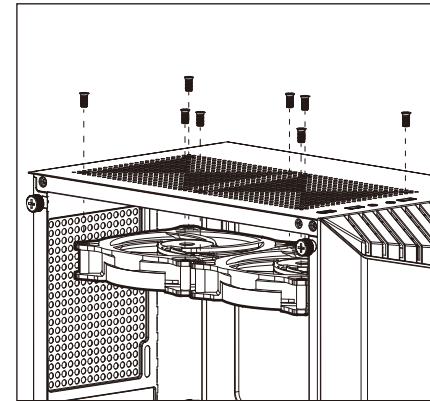

(7c) Install Top Fans