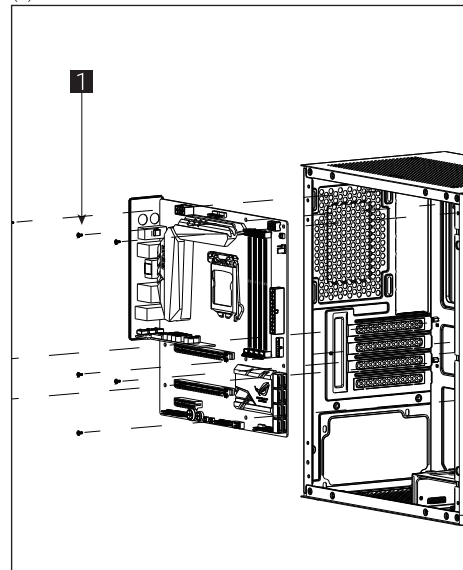

aerocool.io

Front I/O Cable Connection

Front I/O Connectors
 (Please refer to the motherboard's manual for further instructions).

Note: Specifications may vary depending on your region. Contact your local retailer for more information.

Accessory Bag Contents

- 1  x 12 | SSD Screw
MB Screw
- 2  x 6 | PSU Screw
PCI Screw
- 3  x 2 | MB Standoff
- 4  x 4 | HDD Screw

How to Install Guide

(1) Install Motherboard

- | | |
|---|--|
| English
Install Motherboard | Русский
Установите материнскую плату |
| Español
Instalación de Placa madre | Português
Instalar a placa principal |
| Deutsche
Lüfter installieren | 繁体中文/简体中文
安裝主機板/安裝主機板 |
| Français
Installer carte mère | 日本語
マザーボードを取り付けます |
| Italiano
Installazione della scheda madre | Қазақ тілі
Аналық тақтаны орнатыңыз |
| Polski
Instalacja płyty głównej | Türkçe
Anakart yükleyin |