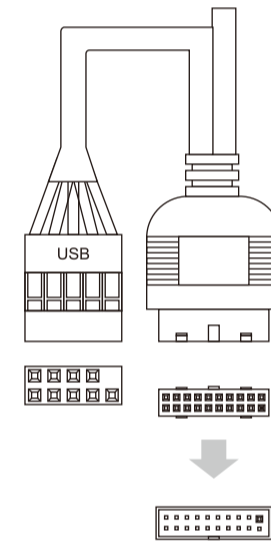

Rift

Front I/O Panel Cable Connection

Accessory Bag Contents

User's Manual
Manual del usuario
Bedienungsanleitung
Manuel d'utilisation

Manuale dell'utente
Podręcznik użytkownika
Руководство пользователя
Manual de utilizador

使用説明書/使用说明书
ユーザーズマニュアル
Нұсқаулары
Talimatlar

Front Panel Connector

(Please refer to the motherboard's manual for further instructions).

Fan Screw

MB Standoff

SSD Screw
MB Screw

PSU Screw
PCI Screw

How to install Guide