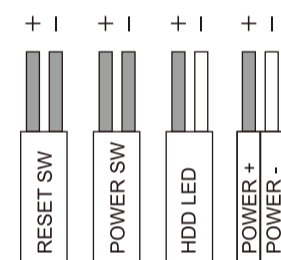

Front Panel Connector

(Please refer to the motherboard's manual for further instructions).

Fan Screw

MB Standoff

SSD Screw
MB Screw

PSU Screw
PCI Screw