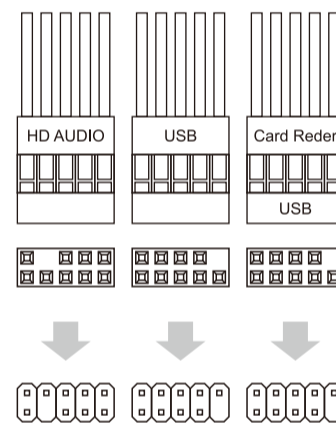

Front Panel Connector

(Please refer to the motherboard's manual for further instructions).

Fan Screw

MB Standoff

SSD Screw
MB Screw

PSU Screw
PCI Screw