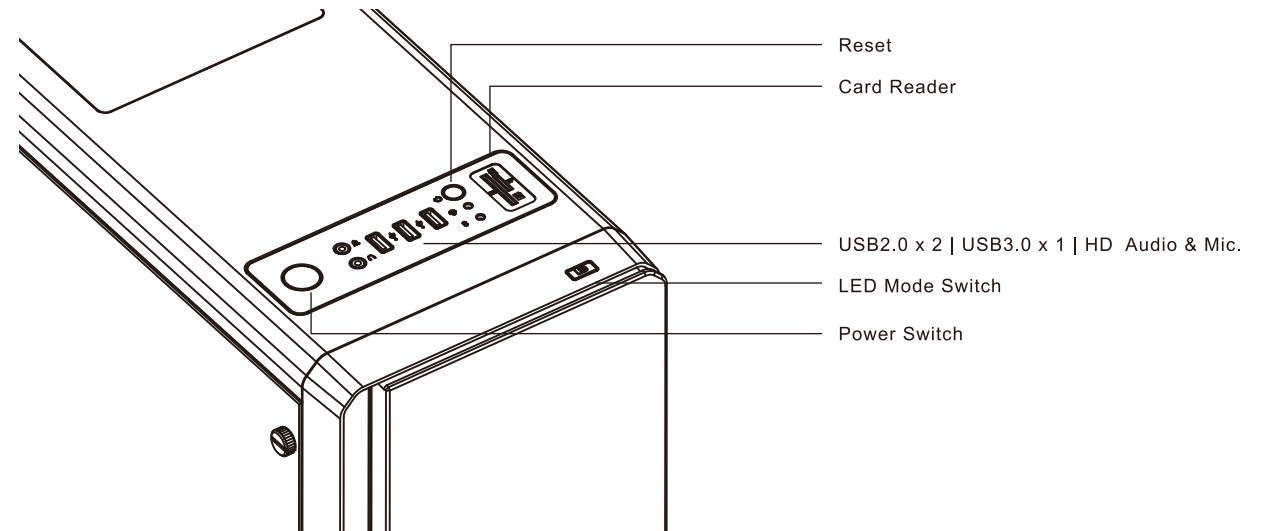

Русский
Установите вентилятор
Português
Instalar as ventoinhas
繁體中文
安裝機箱風扇
日本語
ファンを取り付けます
Қазақ тілі
Желдеткіш орнатыңыз
Türkçe
Fan yükleyin

I/O Panel

LED Mode Switch

(Hold switch for 2 secs to turn off LED)