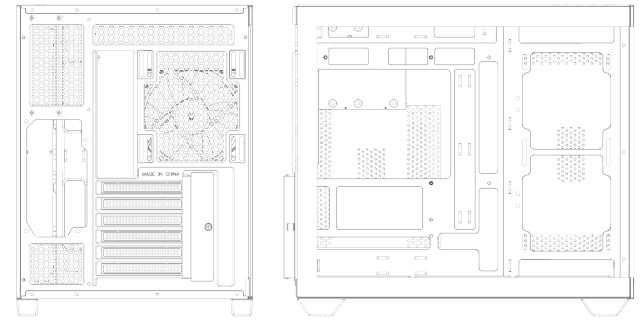

- 1 REMOVE SIDE PANEL**
EXTRACCIÓN DEL PANEL LATERAL
SEITENWAND ENTFERNEN
RETIRER LE PANNEAU LATÉRAL
사이드 패널 분리
サイドパネルを取り外します
拆下側面板

- 2 MOTHERBOARD INSTALLATION**
INSTALACIÓN DE LA PLACA BASE
INSTALLATION DES MOTHERBOARDS
INSTALLATION DE LA CARTE MÈRE
메인보드 장착
マザーボードの設置
安装主板