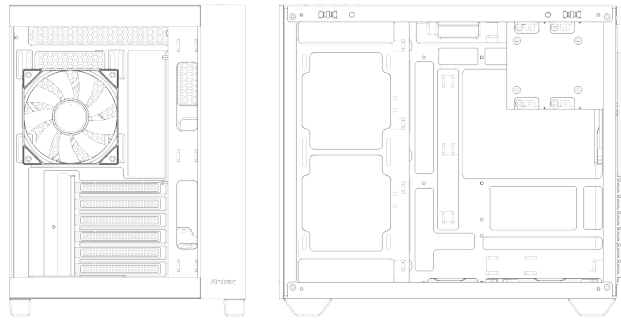

- 1 REMOVE SIDE PANEL**
EXTRACCIÓN DEL PANEL LATERAL
SEITENWAND ENTFERNEN
RETIRER LE PANNEAU LATÉRAL
사이드 패널 분리
サイドパネルを取り外します
拆下側面板

- 2 MOTHERBOARD INSTALLATION**
INSTALACIÓN DE LA PLACA BASE
INSTALLATION DES MOTHERBOARDS
INSTALLATION DE LA CARTE MÈRE
메인보드 장착
マザーボードの設置
安装主板