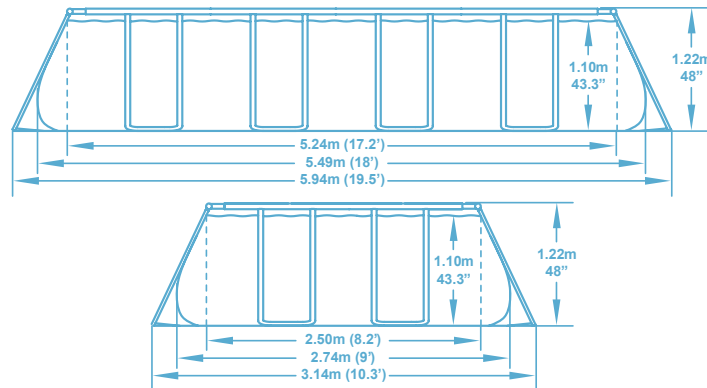

# 56466  
549 x 274 x 122cm  
18' x 9' x 48"  
POWER STEEL™ FRAME  
6942138932607

FEATURES • Caractéristiques • Características • Eigenschaften • Kenmerken • Caratteristiche

**30'**  
SETUP TIME  
Temps de montage  
Tiempo de montaje  
Montagezeit  
Montagetijd  
Tempo di montaggio

PVC/TRITECH™

INNER MOSAIC PRINT  
Motif intérieur mosaïque  
Estampado interno de mosaico  
Innenverkleidung: mosaikoptik  
Mozaiek Print  
Stampa interna mosaico

Ø 38mm  
Ø 1.50"

INCLUDES • Inclus • Incluye • Inhalt • Bevat • Include