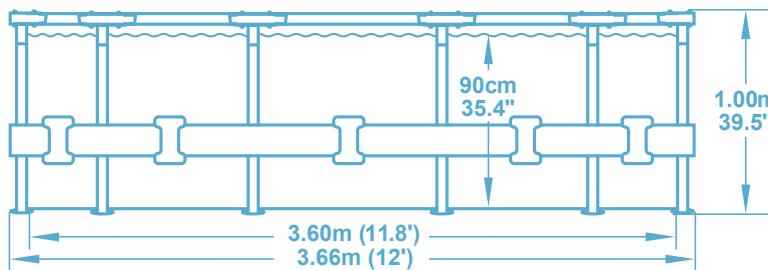

56418
366 x 100cm
12' x 39.5"
STEEL PRO™ FRAME
6942138932669

90%
9,150 L
2,417 gal.

FEATURES • Caractéristiques • Características • Eigenschappen • Kenmerken • Caratteristiche

20'
SETUP TIME
Temps de montage
Tiempo de montaje
Montagezeit
Montagetijd
Tempo di montaggio

PVC/TRITECH™

Ø 32mm
Ø 1.25"

INCLUDES • Inclus • Incluye • Inhalt • Bevat • Include

CARTRIDGE
Cartouche
Cartucho
Kartusche
Filter
Cartuccia
58094

LADDER
Échelle
Escalera
Escalera
Sicherheitsleiter
Ladder
Scaletta
58330