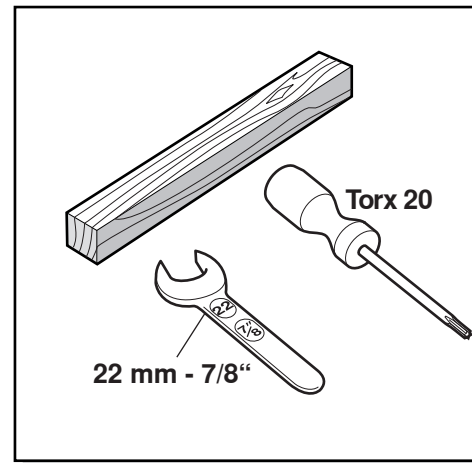

- de Montageanleitung
  Standgerät
- en Installation instructions
  Free-standing appliance
- fr Notice de montage
  Appareil indépendant
- it Istruzioni per il montaggio
  Apparecchio indipendente
- nl Montagehandleiding
  Vrijstaand apparaat
- da Monteringsvejledning
  Gulvmodel
- no Monteringsanvisning
  Frittstående apparat
- sv Monteringsanvisning
  Fristående apparat
- fi Asennusohjeet
  Vapaasti sijoitettava laite
- es Instrucciones de montaje
  Aparato de libre instalación
- pt Instruções de montagem
  Aparelho Solo
- el Οδηγίες τοποθέτησης
  Ανεξάρτητη συσκευή
- tr Montaj kılavuzu
  Solo cihaz
- et Paigaldusjuhend
  Eraldiseisev seade

- cs Montážní návod
  Volně stojící spotřebič
- pl Instrukcja montażu
  Urządzenie wolnostojące
- hu Szerelési útmutató
  Magánálló készülék
- ru Инструкция по монтажу
  Напольный прибор
- ro Instrucțiunea de montaj
  Aparat independent
- sk Návod na montáž
  Voľne stojací spotrebič
- sl Navodilo za montažo
  Samostojna naprava
- lt Montavimo instrukcija
  Pastatomas prietaisas
- lv Montāžas pamācība
  Brīvi stāvoša ierīce
- kk Орнату жөнүндө нұсқаулар
  Едендік құрылғы
- uk Інструкція з монтажу
  Підлоговий прилад
- uz Yig'ish qo'llanmasi
  Mustahkam o'rnatilgan asbob
- ar إرشادات التركيب
  جهاز للنصب المنفرد
- fa راهنمای مونتاژ
  دستگاه استاندارد
- he הוראות הרכבה
  מכשיר ניצב