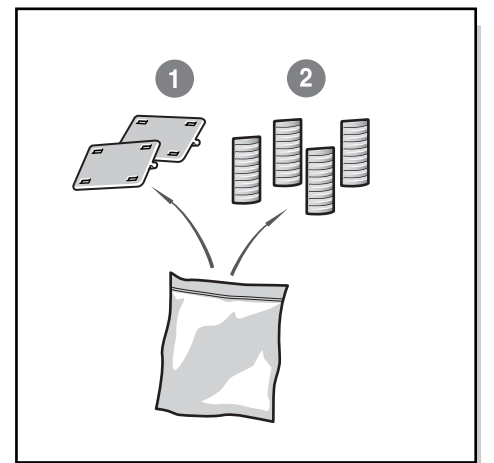

- de Montageanleitung
  Standgerät
- en Installation instructions
  Free-standing appliance
- fr Notice de montage
  Appareil indépendant
- it Istruzioni per il montaggio
  Apparecchio indipendente
- nl Montagehandleiding
  Vrijstaand apparaat
- da Monteringsvejledning
  Gulvmodel
- no Monteringsanvisning
  Frittstående apparat
- sv Monteringsanvisning
  Fristående apparat
- fi Asennusohjeet
  Vapaasti sijoitettava laite
- es Instrucciones de montaje
  Aparato de libre instalación
- pt Instruções de montagem
  Aparelho Solo
- el Οδηγίες τοποθέτησης
  Ανεξάρτητη συσκευή
- tr Montaj kılavuzu
  Solo cihaz
- et Paigaldusjuhend
  Eraldiseisev seade

- cs Montážní návod
  Volně stojící spotřebič
- pl Instrukcja montażu
  Urządzenie wolnostojące
- hu Szerelési útmutató
  Magánálló készülék
- ru Инструкция по монтажу
  Напольный прибор
- ro Instrucțiunea de montaj
  Aparat independent
- sk Návod na montáž
  Voľne stojací spotrebič
- sl Navodilo za montažo
  Samostojna naprava
- lt Montavimo instrukcija
  Pastatomas prietaisas
- lv Montāžas pamācība
  Brīvi stāvoša ierīce
- kk Орнату жөнүндө нұсқаулар
  Едендік құрылғы
- uk Інструкція з монтажу
  Підлоговий прилад
- uz Yig'ish qo'llanmasi
  Mustahkam o'rnatilgan asbob
- ar إرشادات التركيب
  جهاز للنصب المنفرد
- fa راهنمای مونتاژ
  دستگاه استاندارد
- he הוראות הרכבה
  מכשיר ניצב