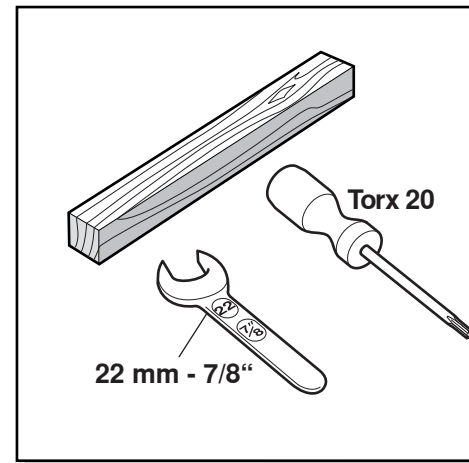

de	Montageanleitung Standgerät
en	Installation instructions Free-standing appliance
fr	Notice de montage Appareil indépendant
it	Istruzioni per il montaggio Apparecchio indipendente
nl	Montagehandleiding Vrijstaand apparaat
da	Monteringsvejledning Gulvmodel
no	Monteringsanvisning Frittstående apparat
sv	Monteringsanvisning Fristående apparat
fi	Asennusohjeet Vapaasti sijoitettava laite
es	Instrucciones de montaje Aparato de libre instalación
pt	Instruções de montagem Aparelho Solo
el	Οδηγίες τοποθέτησης Ανεξάρτητη συσκευή
tr	Montaj kılavuzu Solo cihaz
et	Paigaldusjuhend Eraldiseisev seade

cs	Montážní návod Volně stojící spotřebič
pl	Instrukcja montażu Urządzenie wolnostojące
hu	Szerelési útmutató Magánálló készülék
ru	Инструкция по монтажу Напольный прибор
ro	Instrucțiunea de montaj Aparat independent
sk	Návod na montáž Voľne stojací spotrebič
sl	Navodilo za montažo Samostojna naprava
lt	Montavimo instrukcija Pastatomas prietaisas
lv	Montāžas pamācība Brīvi stāvoša ierīce
kk	Орнату жөнүндө нұсқаулар Едендік құрылғы
uk	Інструкція з монтажу Підлоговий прилад
uz	Yig'ish qo'llanmasi Mustahkam o'rnatilgan asbob
ar	إرشادات التركيب جهاز للنصب المنفرد
fa	راهنمای مونتاژ دستگاه استاندارد
he	הוראות הרכבה מכשיר ניצב