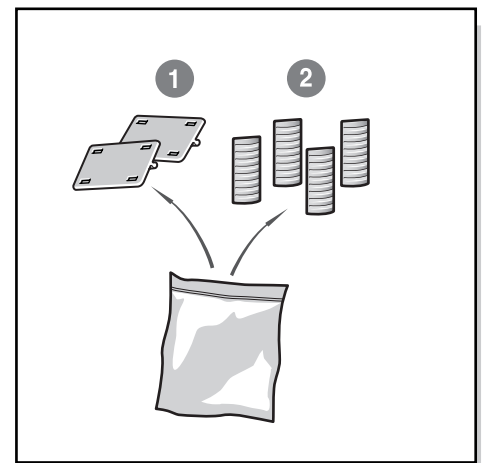

de	Montageanleitung Standgerät
en	Installation instructions Free-standing appliance
fr	Notice de montage Appareil indépendant
it	Istruzioni per il montaggio Apparecchio indipendente
nl	Montagehandleiding Vrijstaand apparaat
da	Monteringsvejledning Gulvmodel
no	Monteringsanvisning Frittstående apparat
sv	Monteringsanvisning Fristående apparat
fi	Asennusohjeet Vapaasti sijoitettava laite
es	Instrucciones de montaje Aparato de libre instalación
pt	Instruções de montagem Aparelho Solo
el	Οδηγίες τοποθέτησης Ανεξάρτητη συσκευή
tr	Montaj kılavuzu Solo cihaz
et	Paigaldusjuhend Eraldiseisev seade

cs	Montážní návod Volně stojící spotřebič
pl	Instrukcja montażu Urządzenie wolnostojące
hu	Szerelési útmutató Magánálló készülék
ru	Инструкция по монтажу Напольный прибор
ro	Instrucțiunea de montaj Aparat independent
sk	Návod na montáž Voľne stojací spotrebič
sl	Navodilo za montažo Samostojna naprava
lt	Montavimo instrukcija Pastatomas prietaisas
lv	Montāžas pamācība Brīvi stāvoša ierīce
kk	Орнату жөнүндө нұсқаулар Едендік құрылғы
uk	Інструкція з монтажу Підлоговий прилад
uz	Yig'ish qo'llanmasi Mustahkam o'rnatilgan asbob
ar	إرشادات التركيب جهاز للنصب المنفرد
fa	راهنمای مونتاژ دستگاه استاندارد
he	הוראות הרכבה מכשיר ניצב