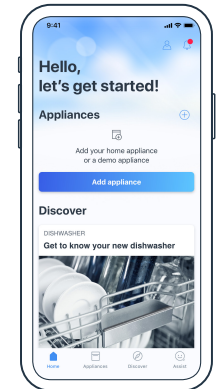

Quick Start Guide

Verbinde deinen Geschirrspüler mit Home Connect

- ① Lade die Home Connect App herunter und folge den Anweisungen

- ② Scanne hier mit der Home Connect App um dich zu verbinden

Dein QR-Code | hier scannen

Ausgewählte Vorteile von Home Connect:

- Mit der App steuerst du deinen Geschirrspüler sogar aus der Ferne.
- Mit EasyStart wählst du das richtige Programm für dein Geschirr.
- Erhalte Benachrichtigungen, wenn deine Tabs zur Neige gehen, und bestelle sie nach.

- ② Scan here with the Home Connect app to connect your dishwasher

Your QR-Code | Scan here

Selected benefits of Home Connect

- Control your dishwasher from anywhere via the app.
- Choose the right program for your dishes with EasyStart.
- Receive notifications when your tabs have run low and reorder them.

IT

Podłącz zmywarkę do Home Connect

PL

- 1 Stáhněte si aplikaci Home Connect
- 2 Naskenujte QR kód pomocí Home Connect aplikace pro její připojení

Vybrané výhody Home Connect:

- Ovládejte vaši myčku nádobí pomocí aplikace odkudkoliv.
- Vyberte ten správný program pro vaše nádobí s funkcí EasyStart.
- Dostáváte oznámení, když vám dochází mycí tablety a objednejte si je.