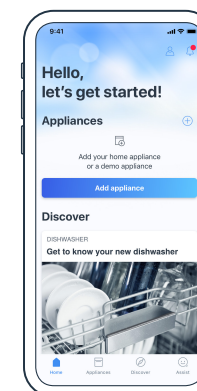

Quick Start Guide

Verbinde deinen Geschirrspüler mit Home Connect

- ① Lade die Home Connect App herunter und folge den Anweisungen

- ② Scanne hier mit der Home Connect App um dich zu verbinden

Dein QR-Code | hier scannen

Ausgewählte Vorteile von Home Connect:

- Mit der App steuerst du deinen Geschirrspüler sogar aus der Ferne.
- Mit EasyStart wählst du das richtige Programm für dein Geschirr.
- Erhalte Benachrichtigungen, wenn deine Tabs zur Neige gehen, und bestelle sie nach.

Du hast Fragen oder möchtest dich an die Home Connect Service Hotline wenden? Besuche uns auf www.home-connect.com

Quick Start Guide

Connect your dishwasher with Home Connect

- ① Download Home Connect app and follow the instructions

- ② Scan here with the Home Connect app to connect your dishwasher

Your QR-Code | Scan here

Selected benefits of Home Connect

- Control your dishwasher from anywhere via the app.
- Choose the right program for your dishes with EasyStart.
- Receive notifications when your tabs have run low and reorder them.