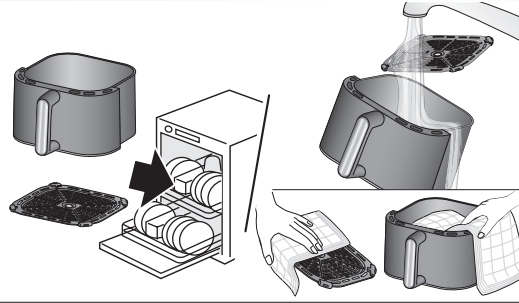

220-240 V~ 50-60 Hz 1700 W

E

H

 			 g	 min.	 °C		 shake
	10x10 mm		1000	25	200	✓	10 min
	7x7 mm		200 - 1400	10 - 32	200	✓	10 min
	10x10 mm		200 - 1400	10 - 34	200	✓	10 min
			200 - 1400	8 - 30	200	✓	10 min
	10x10 mm		1000	32	190	✓	10 min
	10x10 mm		500 - 1400	20 - 32	180	✓	10 min
			500 - 1000	16 - 30	180	✓	10 min
			600 - 1000	30 - 40	200	✓	10 min
			600	15	180		50% 
			400 - 500	8 - 10	180	✓	50% 
			300	15	180		50% 