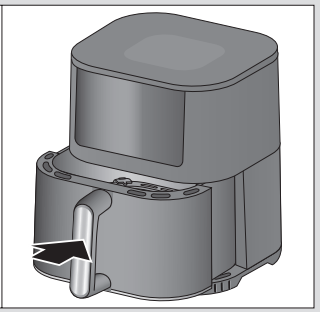

220-240 V~ 50-60 Hz 1700 W

E

H

 			 g	 min.	 °C		 shake
	10x10 mm		1000	25	200	✓	10 min
	7x7 mm		200 - 1400	10 - 32	200	✓	10 min
	10x10 mm		200 - 1400	10 - 34	200	✓	10 min
			200 - 1400	8 - 30	200	✓	10 min
	10x10 mm		1000	32	190	✓	10 min
	10x10 mm		500 - 1400	20 - 32	180	✓	10 min
			500 - 1000	16 - 30	180	✓	10 min
			600 - 1000	30 - 40	200	✓	10 min
			600	15	180		50% 
			400 - 500	8 - 10	180	✓	50% 
			300	15	180		50% 