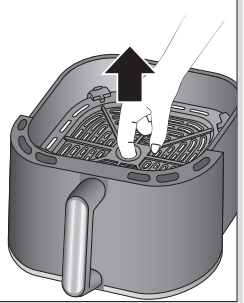

220-240 V~ 50-60 Hz 1700 W

E

H

 			 g	 min.	 °C		 shake
	10x10 mm		1000	25	200	✓	10 min
	7x7 mm		200 - 1400	10 - 32	200	✓	10 min
	10x10 mm		200 - 1400	10 - 34	200	✓	10 min
			200 - 1400	8 - 30	200	✓	10 min
	10x10 mm		1000	32	190	✓	10 min
	10x10 mm		500 - 1400	20 - 32	180	✓	10 min
			500 - 1000	16 - 30	180	✓	10 min
			600 - 1000	30 - 40	200	✓	10 min
			600	15	180		50% 
			400 - 500	8 - 10	180	✓	50% 
			300	15	180		50% 