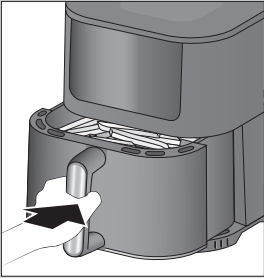

220-240 V~ 50-60 Hz 1700 W

E

H

 			 g	 min.	 °C		 shake
	10x10 mm		1000	25	200	✓	10 min
	7x7 mm		200 - 1400	10 - 32	200	✓	10 min
	10x10 mm		200 - 1400	10 - 34	200	✓	10 min
			200 - 1400	8 - 30	200	✓	10 min
	10x10 mm		1000	32	190	✓	10 min
	10x10 mm		500 - 1400	20 - 32	180	✓	10 min
			500 - 1000	16 - 30	180	✓	10 min
			600 - 1000	30 - 40	200	✓	10 min
			600	15	180		50% 
			400 - 500	8 - 10	180	✓	50% 
			300	15	180		50% 