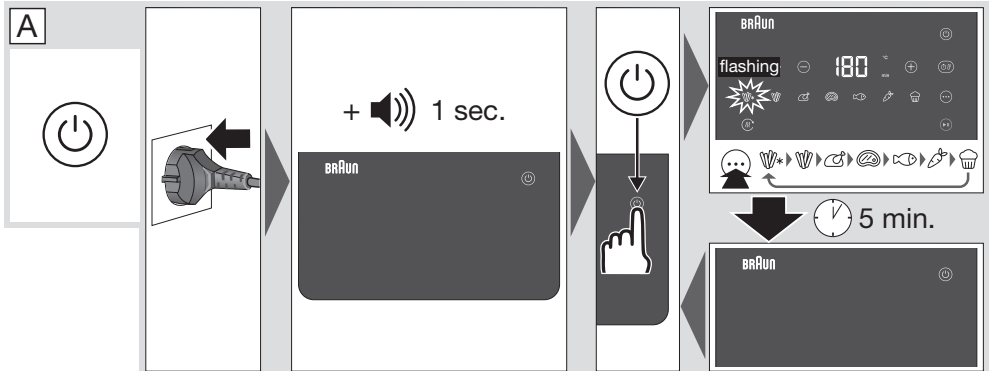

220-240 V~ 50-60 Hz 1700 W