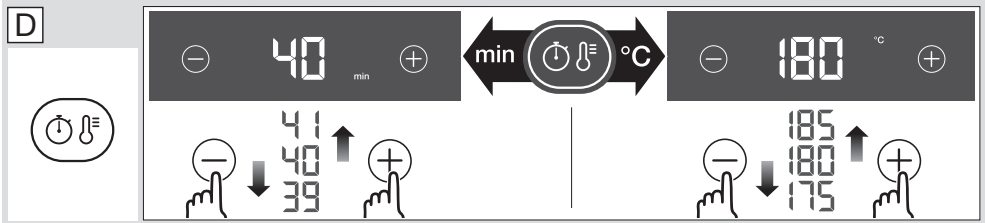

220-240 V~ 50-60 Hz 1700 W

E

H

 			 g	 min.	 °C		 shake
	10x10 mm		1000	25	200	✓	10 min
	7x7 mm		200 - 1400	10 - 32	200	✓	10 min
	10x10 mm		200 - 1400	10 - 34	200	✓	10 min
			200 - 1400	8 - 30	200	✓	10 min
	10x10 mm		1000	32	190	✓	10 min
	10x10 mm		500 - 1400	20 - 32	180	✓	10 min
			500 - 1000	16 - 30	180	✓	10 min
			600 - 1000	30 - 40	200	✓	10 min
			600	15	180		50% 
			400 - 500	8 - 10	180	✓	50% 
			300	15	180		50% 