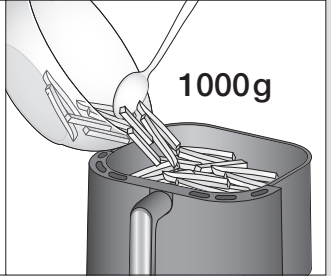

220-240 V~ 50-60 Hz 1700 W

E

H

 			 g	 min.	 °C		 shake
	10x10 mm		1000	25	200	✓	10 min
	7x7 mm		200 - 1400	10 - 32	200	✓	10 min
	10x10 mm		200 - 1400	10 - 34	200	✓	10 min
			200 - 1400	8 - 30	200	✓	10 min
	10x10 mm		1000	32	190	✓	10 min
	10x10 mm		500 - 1400	20 - 32	180	✓	10 min
			500 - 1000	16 - 30	180	✓	10 min
			600 - 1000	30 - 40	200	✓	10 min
			600	15	180		50% 
			400 - 500	8 - 10	180	✓	50% 
			300	15	180		50% 