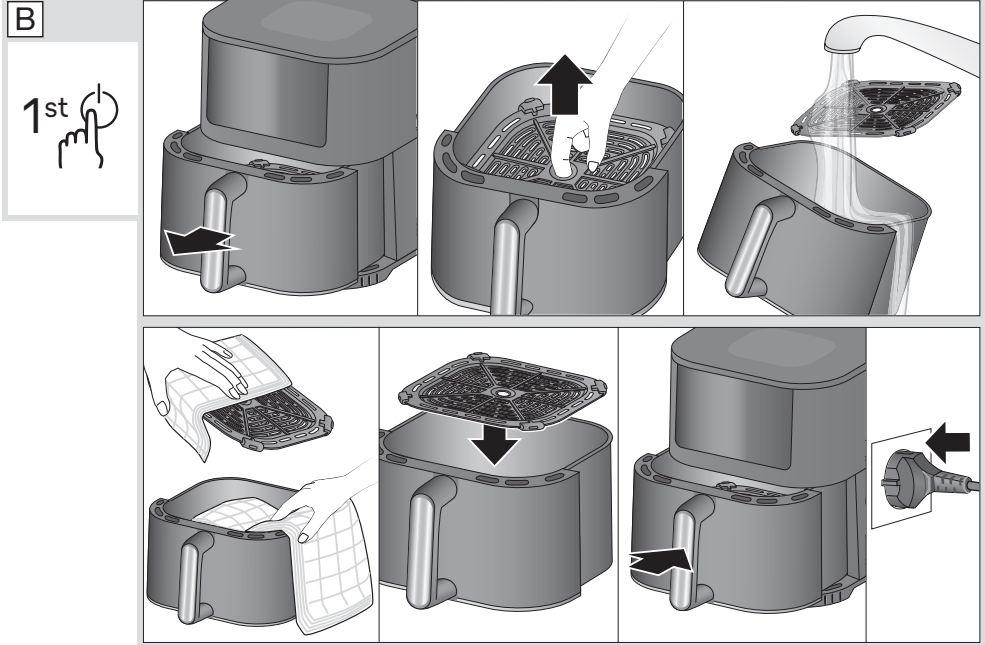

220-240 V~ 50-60 Hz 1700 W

E

H

 			 g	 min.	 °C		 shake
	10x10 mm		1000	25	200	✓	10 min
	7x7 mm		200 - 1400	10 - 32	200	✓	10 min
	10x10 mm		200 - 1400	10 - 34	200	✓	10 min
			200 - 1400	8 - 30	200	✓	10 min
	10x10 mm		1000	32	190	✓	10 min
	10x10 mm		500 - 1400	20 - 32	180	✓	10 min
			500 - 1000	16 - 30	180	✓	10 min
			600 - 1000	30 - 40	200	✓	10 min
			600	15	180		50% 
			400 - 500	8 - 10	180	✓	50% 
			300	15	180		50% 