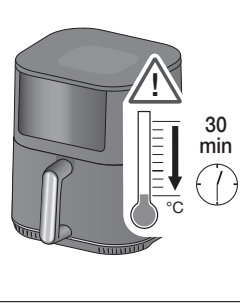

220-240 V~ 50-60 Hz 1700 W

E

H

 			 g	 min.	 °C		 shake
	10x10 mm		1000	25	200	✓	10 min
	7x7 mm		200 - 1400	10 - 32	200	✓	10 min
	10x10 mm		200 - 1400	10 - 34	200	✓	10 min
			200 - 1400	8 - 30	200	✓	10 min
	10x10 mm		1000	32	190	✓	10 min
	10x10 mm		500 - 1400	20 - 32	180	✓	10 min
			500 - 1000	16 - 30	180	✓	10 min
			600 - 1000	30 - 40	200	✓	10 min
			600	15	180		50% 
			400 - 500	8 - 10	180	✓	50% 
			300	15	180		50% 