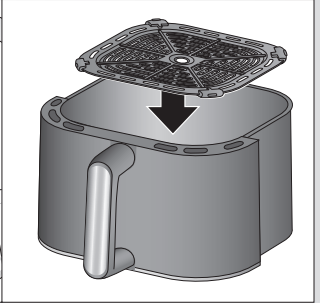

220-240 V~ 50-60 Hz 1700 W

E

H

 			 g	 min.	 °C		 shake
	10x10 mm		1000	25	200	✓	10 min
	7x7 mm		200 - 1400	10 - 32	200	✓	10 min
	10x10 mm		200 - 1400	10 - 34	200	✓	10 min
			200 - 1400	8 - 30	200	✓	10 min
	10x10 mm		1000	32	190	✓	10 min
	10x10 mm		500 - 1400	20 - 32	180	✓	10 min
			500 - 1000	16 - 30	180	✓	10 min
			600 - 1000	30 - 40	200	✓	10 min
			600	15	180		50% 
			400 - 500	8 - 10	180	✓	50% 
			300	15	180		50% 