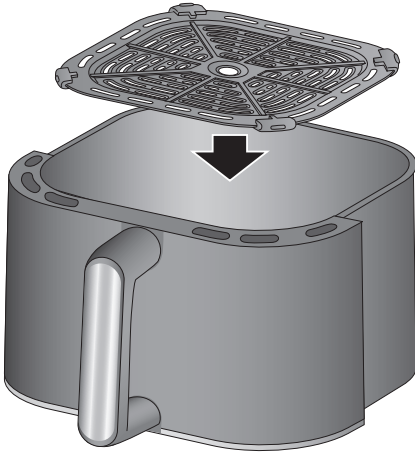

220-240 V~ 50-60 Hz 1700 W

E

H

 			 g	 min.	 °C		 shake
	10x10 mm		1000	25	200	✓	10 min
	7x7 mm		200 - 1400	10 - 32	200	✓	10 min
	10x10 mm		200 - 1400	10 - 34	200	✓	10 min
			200 - 1400	8 - 30	200	✓	10 min
	10x10 mm		1000	32	190	✓	10 min
	10x10 mm		500 - 1400	20 - 32	180	✓	10 min
			500 - 1000	16 - 30	180	✓	10 min
			600 - 1000	30 - 40	200	✓	10 min
			600	15	180		50% 
			400 - 500	8 - 10	180	✓	50% 
			300	15	180		50% 