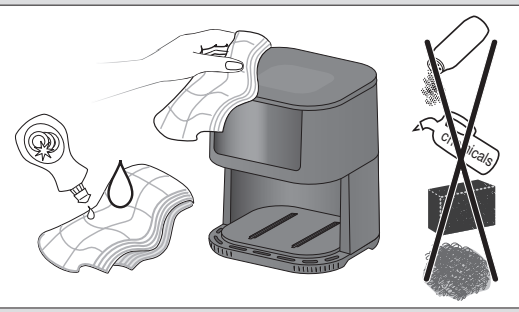

220-240 V~ 50-60 Hz 1700 W

E

H

 			 g	 min.	 °C		 shake
	10x10 mm		1000	25	200	✓	10 min
	7x7 mm		200 - 1400	10 - 32	200	✓	10 min
	10x10 mm		200 - 1400	10 - 34	200	✓	10 min
			200 - 1400	8 - 30	200	✓	10 min
	10x10 mm		1000	32	190	✓	10 min
	10x10 mm		500 - 1400	20 - 32	180	✓	10 min
			500 - 1000	16 - 30	180	✓	10 min
			600 - 1000	30 - 40	200	✓	10 min
			600	15	180		50% 
			400 - 500	8 - 10	180	✓	50% 
			300	15	180		50% 