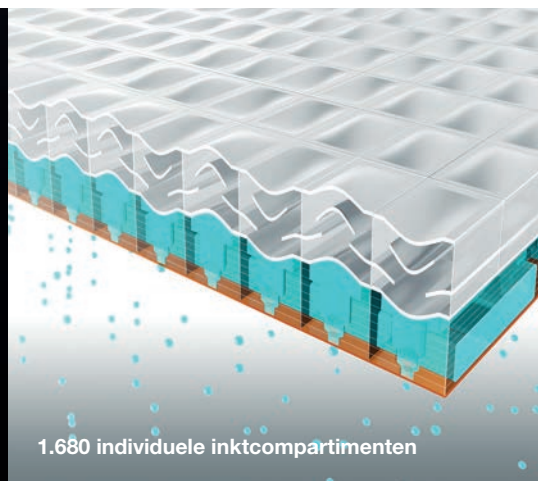

De gepatenteerde MAXIDRIVE-printchip van Brother maakt gebruik van een uniek dubbel transformerend piëzo-elektrisch systeem dat inkt uitstoot met een hoog vermogen.

De MAXIDRIVE-printchip levert ultrasnelle, duurzame kleurenafdrucken van topkwaliteit. Individuele inktdruppels worden via een 40 micrometer dikke film uitgestoten door 1.680 afzonderlijke compartimenten in één enkele printchip.