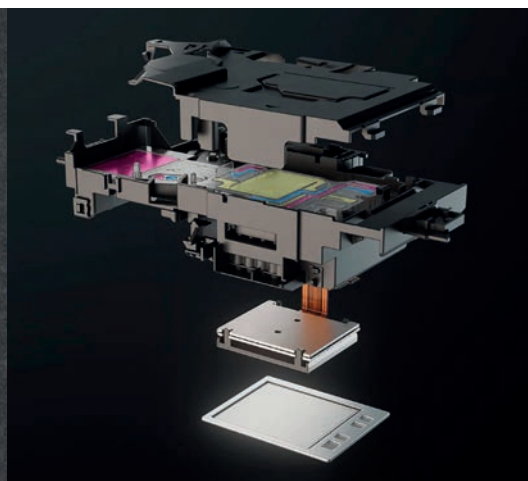

De gepatenteerde MAXIDRIVE-printchip van Brother maakt gebruik van een uniek dubbel transformerend piëzo-elektrisch systeem dat inkt uitstoot met een hoog vermogen.

De MAXIDRIVE-printchip levert ultrasnelle, duurzame kleurenafdrucken van topkwaliteit. Individuele inktdruppels worden via een 40 micrometer dikke film uitgestoten door 1.680 afzonderlijke compartimenten in één enkele printchip.

Verbeterde kwaliteit

Elke chip bevat 1.680 compartimenten waar inktdruppels worden uitgestoten. Hierdoor is het mogelijk om heel nauwkeurige afdrucken te maken.

Meer afdrucken

De printkop is bijzonder duurzaam dankzij het unieke piëzo-elektrische element van de MAXIDRIVE chip. Zo print u tot 200% meer over de levensduur van de printer.^Δ