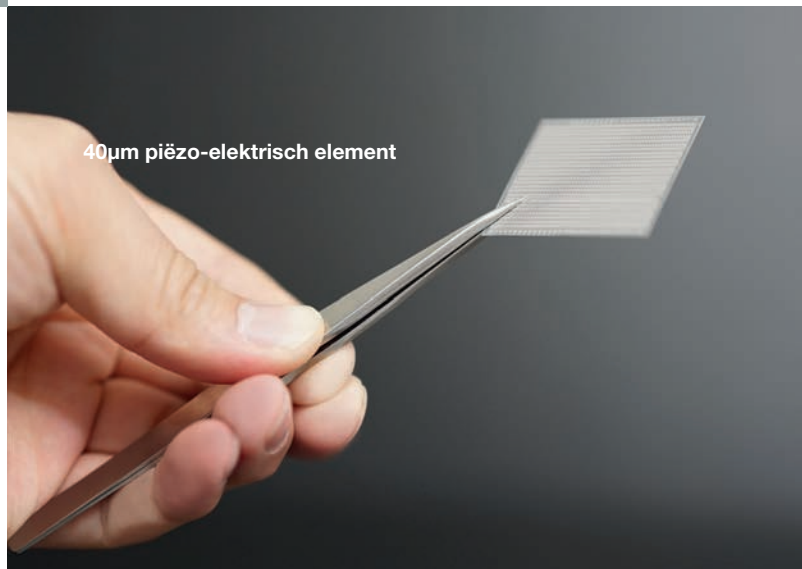

Next generation printing met hoge precisie

Onze ingenieurs hebben jarenlang gewerkt aan het herdefiniëren van onze inkjettechnologie. We streven naar precieuzere, duurzamere componenten om de printsnelheid te verhogen en de levensduur van de machine te verlengen.

De gepatenteerde MAXIDRIVE-printchip van Brother maakt gebruik van een uniek dubbel transformerend piëzo-elektrisch systeem dat inkt uitstoot met een hoog vermogen.

De MAXIDRIVE-printchip levert ultrasnelle, duurzame kleurenafdrucken van topkwaliteit. Individuele inktdruppels worden via een 40 micrometer dikke film uitgestoten door 1.680 afzonderlijke compartimenten in één enkele printchip.

Verbeterde kwaliteit

Elke chip bevat 1.680 compartimenten waar inktdruppels worden uitgestoten. Hierdoor is het mogelijk om heel nauwkeurige afdrucken te maken.

Meer afdrucken

De printkop is bijzonder duurzaam dankzij het unieke piëzo-elektrische element van de MAXIDRIVE chip. Zo print u tot 200% meer over de levensduur van de printer.^Δ