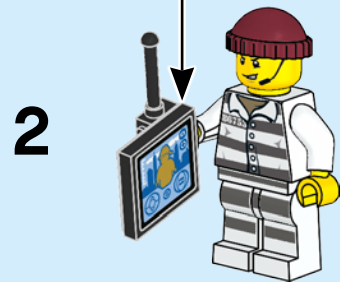

CITY

60207

 **WARNING: CHOKING HAZARD.**
Small parts. Not for children under 3 years.

1

2

3

LEGO.com/apps

Check for compatibility
Vérifier la compatibilité
Comprueba tu compatibilidad

1

2

3

AVERTISSEMENT :
RISQUE D'ÉTOUFFEMENT.
Contient des petites pièces.
Ne convient pas aux enfants
de moins de 3 ans.

ADVERTENCIA:
PELIGRO DE ASFIXIA.
No recomendado para
niños menores de 3 años.
Contiene piezas pequeñas.