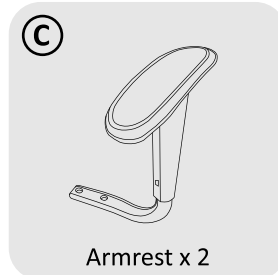

Questo manuale d'istruzione è fornito da trovaprezzi.it. Scopri tutte le offerte per [Cooler Master Caliber R1 Nero Blu](#) o cerca il tuo prodotto tra le [migliori offerte di Arredamento per Ufficio](#)

READY TO GO