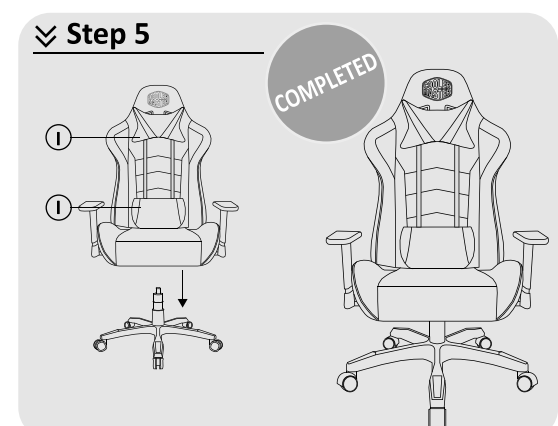

Questo manuale d'istruzione è fornito da trovaprezzi.it. Scopri tutte le offerte per [Cooler Master Caliber R1 Nero Blu](#) o cerca il tuo prodotto tra le [migliori offerte di Arredamento per Ufficio](#)

Questo manuale d'istruzione è fornito da trovaprezzi.it. Scopri tutte le offerte per [Cooler Master Caliber R1 Nero Blu](#) o cerca il tuo prodotto tra le [migliori offerte di Arredamento per Ufficio](#)

READY TO GO