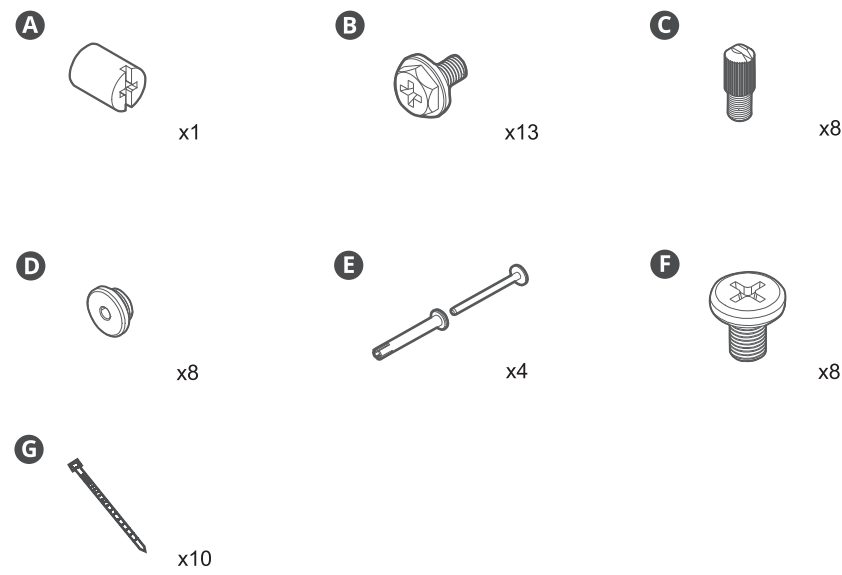

Make It Yours.

MASTERBOX E500

EN Package Content

AR حزمة المحتوى

BG Съдържание на пакета

CHS 零件包

CHT 零件包

ID Isi Paket