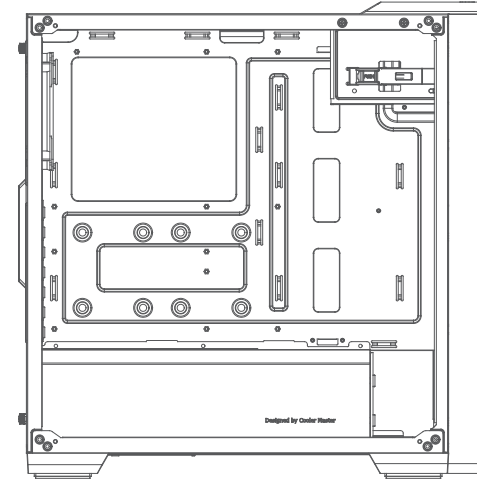

Make It Yours.

MASTERBOX E500

EN Package Content

AR حزمة المحتوى

BG Съдържание на пакета

CHS 零件包

CHT 零件包

ID Isi Paket