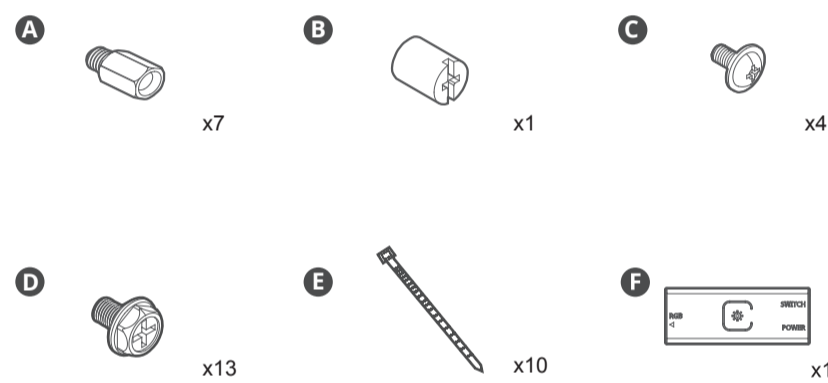

**Make It Yours.
MASTERBOX
K500**

EN Package Content
AR حزمة المحتوى
BG Съдържание на пакета
CHS 零件包
CHT 零件包
ID Isi Paket

HU A csomag tartalma
IT Contenuto della scatola
JP パッケージ内容物
KR 구성품
NL Verpakingsinhoud
FA فارسی