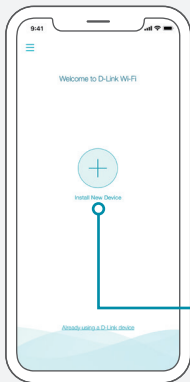

2 /

Install New Device