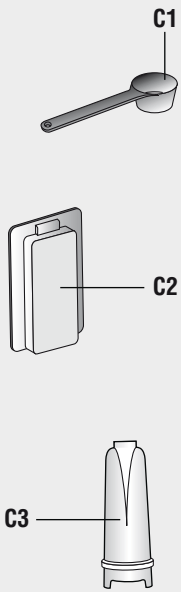

De'Longhi Appliances
via Seitz, 47
31100 Treviso Italia

MACCHINA DA CAFFÈ IT
Istruzioni per l'uso

MACHINE A CAFE FR
Mode d'emploi

ECAM22.110

B

C

A