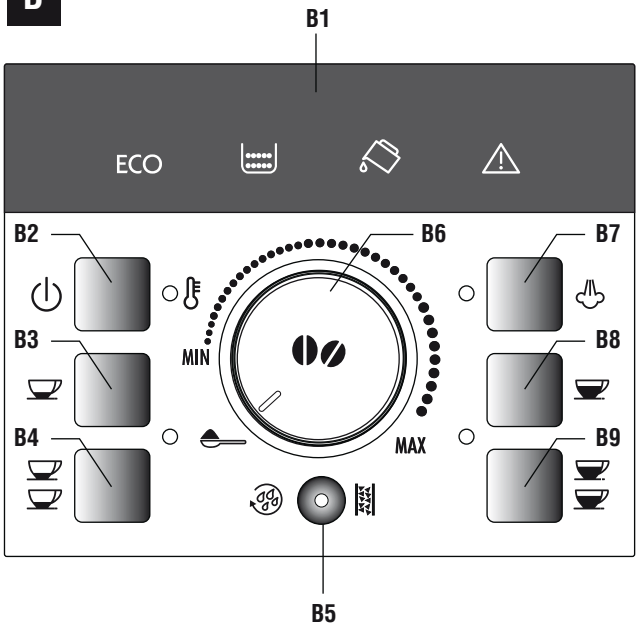

De'Longhi Appliances
via Seitz, 47
31100 Treviso Italia

MACCHINA DA CAFFÈ IT
Istruzioni per l'uso

MACHINE A CAFE FR
Mode d'emploi

ECAM22.110

B

C

A