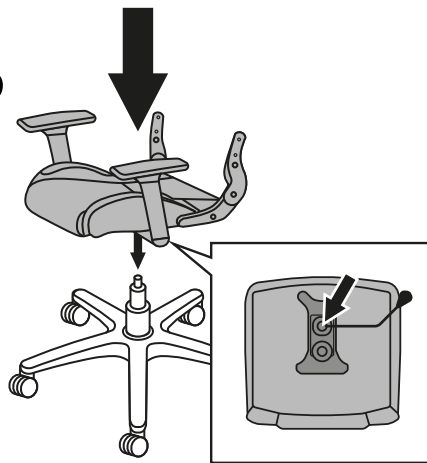

4

5

6

7

8

EN
ES

REFERENCE	DR111	REFERENCIA	DR111
External Material	PU leather	Material externo	Cuero PU
Internal Material	Cold cured foam	Material interno	Espuma curada en frío
Armrest	Black painted armrests with PU material armpad. Extra padded for increased comfort and adjustable (3D)	Reposabrazos	Pintado en negro con cojines de cuero PU. Acolchado extra, ajustable (3D)
Backside	Backside suitable 90-135°	Respaldo	Respaldo ajustable 90-135°
Base	Black nylon 340mm base with black nylon 60 mm casters	Base	Base de nylon negro de 340mm con ruedas de nylon negro de 60mm
Gaslift	Black painted gas lift, 80 mm, class 4 standard	Elevador	Elevador de gas pintado en negro, 80 mm, Clase 4
Cushions	Included headrest and lumbar rest cushions	Cojines	Incluidos cojines cervical y lumbar
Size	52cm(L) x 65cm(W) x 129-135cm(H)	Tamaño	52cm(La) x 65cm(An) x 129-135cm(Al)
Foam density	45 Kg/m3	Densidad espuma	45 Kg/m3
Max weight supported	On base: 150 Kg. On backside: 150 Kg	Peso máximo soportado	Base: 150 Kg. Respaldo: 150 Kg.
Weight (KG)	22 Kg	Peso (KG)	22 Kg