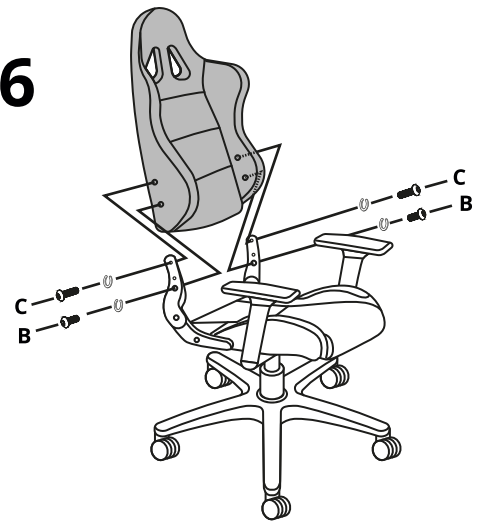

4

5

6

7

8

EN
ES

REFERENCE	DR111	REFERENCIA	DR111
External Material	PU leather	Material externo	Cuero PU
Internal Material	Cold cured foam	Material interno	Espuma curada en frío
Armrest	Black painted armrests with PU material armpad. Extra padded for increased comfort and adjustable (3D)	Reposabrazos	Pintado en negro con cojines de cuero PU. Acolchado extra, ajustable (3D)
Backside	Backside suitable 90-135°	Respaldo	Respaldo ajustable 90-135°
Base	Black nylon 340mm base with black nylon 60 mm casters	Base	Base de nylon negro de 340mm con ruedas de nylon negro de 60mm
Gaslift	Black painted gas lift, 80 mm, class 4 standard	Elevador	Elevador de gas pintado en negro, 80 mm, Clase 4
Cushions	Included headrest and lumbar rest cushions	Cojines	Incluidos cojines cervical y lumbar
Size	52cm(L) x 65cm(W) x 129-135cm(H)	Tamaño	52cm(La) x 65cm(An) x 129-135cm(Al)
Foam density	45 Kg/m3	Densidad espuma	45 Kg/m3
Max weight supported	On base: 150 Kg. On backside: 150 Kg	Peso máximo soportado	Base: 150 Kg. Respaldo: 150 Kg.
Weight (KG)	22 Kg	Peso (KG)	22 Kg