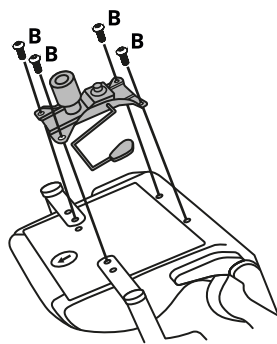

DRIFT

DR111

ASSEMBLY INSTRUCTIONS

M4X6mm M8X20mm M8X25mm

1x

1x

2x

1x

1x

1x

1x

1x

5x

1

2

3

4

5

6

7

8