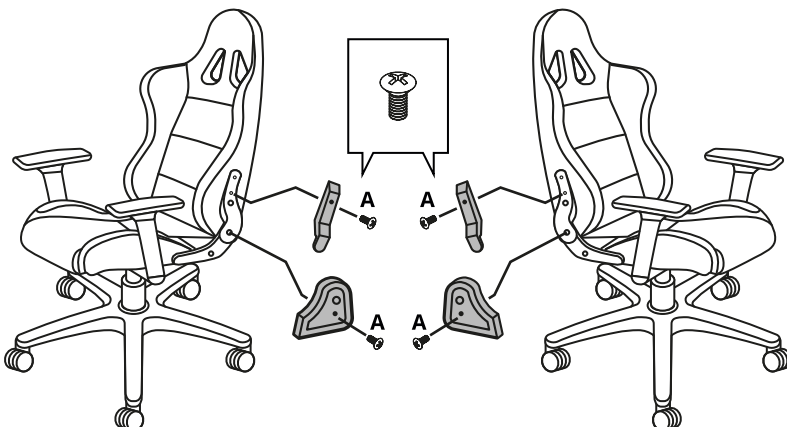

4

5

6

7

8

EN
ES

REFERENCE	DR111	REFERENCIA	DR111
External Material	PU leather	Material externo	Cuero PU
Internal Material	Cold cured foam	Material interno	Espuma curada en frío
Armrest	Black painted armrests with PU material armpad. Extra padded for increased comfort and adjustable (3D)	Reposabrazos	Pintado en negro con cojines de cuero PU. Acolchado extra, ajustable (3D)
Backside	Backside suitable 90-135°	Respaldo	Respaldo ajustable 90-135°
Base	Black nylon 340mm base with black nylon 60 mm casters	Base	Base de nylon negro de 340mm con ruedas de nylon negro de 60mm
Gaslift	Black painted gas lift, 80 mm, class 4 standard	Elevador	Elevador de gas pintado en negro, 80 mm, Clase 4
Cushions	Included headrest and lumbar rest cushions	Cojines	Incluidos cojines cervical y lumbar
Size	52cm(L) x 65cm(W) x 129-135cm(H)	Tamaño	52cm(La) x 65cm(An) x 129-135cm(Al)
Foam density	45 Kg/m3	Densidad espuma	45 Kg/m3
Max weight supported	On base: 150 Kg. On backside: 150 Kg	Peso máximo soportado	Base: 150 Kg. Respaldo: 150 Kg.
Weight (KG)	22 Kg	Peso (KG)	22 Kg