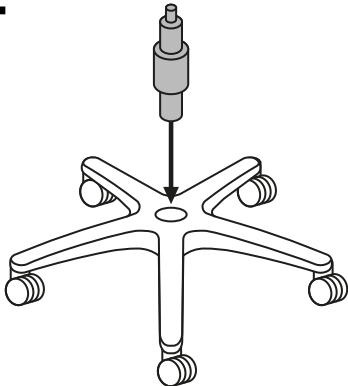

DRIFT

DR111

ASSEMBLY INSTRUCTIONS

M4X6mm M8X20mm M8X25mm

1x

1x

2x

1x

4

5

6

7

8

EN
ES

REFERENCE	DR111	REFERENCIA	DR111
External Material	PU leather	Material externo	Cuero PU
Internal Material	Cold cured foam	Material interno	Espuma curada en frío
Armrest	Black painted armrests with PU material armpad. Extra padded for increased comfort and adjustable (3D)	Reposabrazos	Pintado en negro con cojines de cuero PU. Acolchado extra, ajustable (3D)
Backside	Backside suitable 90-135°	Respaldo	Respaldo ajustable 90-135°
Base	Black nylon 340mm base with black nylon 60 mm casters	Base	Base de nylon negro de 340mm con ruedas de nylon negro de 60mm
Gaslift	Black painted gas lift, 80 mm, class 4 standard	Elevador	Elevador de gas pintado en negro, 80 mm, Clase 4
Cushions	Included headrest and lumbar rest cushions	Cojines	Incluidos cojines cervical y lumbar
Size	52cm(L) x 65cm(W) x 129-135cm(H)	Tamaño	52cm(La) x 65cm(An) x 129-135cm(Al)
Foam density	45 Kg/m3	Densidad espuma	45 Kg/m3
Max weight supported	On base: 150 Kg. On backside: 150 Kg	Peso máximo soportado	Base: 150 Kg. Respaldo: 150 Kg.
Weight (KG)	22 Kg	Peso (KG)	22 Kg

PT
CH

REFERÊNCIA	DR111	參考	DR111
Material Externo	Pele sintética em poliuretano compósito	外部原料	PU皮款
Material Interno	Espuma curada a frio	内部填充	高密度定型海綿
Apoio de Braços	Apoio de braços com pintura em preto e poliuretano almofadado. Ajustável (3D) e com acolchoamento	扶手	PU面料黑色扶手面, 高度設計可調節, 加寬高度舒適(3D)
Encosto	Encosto ajustável 90-135°	椅背	椅背可往后仰90-135度
Base	Base de 340mm em nylon com pintura e rodas de 60 mm em preto	五星腳座	黑色尼龍340毫米五星腳座, 帶有60毫米黑色尼龍腳圈
Elevador	Elevador de 80 mm, de classe 4 a gás e pintado em preto	氣杆	四級黑色氣杆, 可隨意升降80毫米
Almofadas	Inclui almofada de cabeça e almofada lombar	靠墊	包括頭枕及腰枕
Dimensões	52cm(Le) x 65cm(Wi) x 129-135cm(He)	尺寸	52厘米(長) x 65厘米(寬) x 129-135厘米(高)
Densidade da Espuma	45 Kg/m3	海綿密度	45 公斤/立方米
Peso suportado (máx.)	Base: 150 Kg. Encosto: 150 Kg	最高重量支持	座圈: 150kg, 椅背: 150kg
Peso (KG)	22 Kg	重量(公斤)	22 公斤