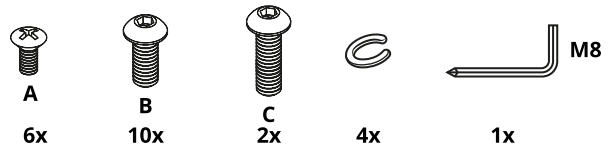

DRIFT

DR111

ASSEMBLY INSTRUCTIONS

M4X6mm M8X20mm M8X25mm

1x

1x

2x

1x

1x

1x

1x

1x

5x

1

2

3

4

5

6

7

8

EN
ES

REFERENCE	DR111	REFERENCIA	DR111
External Material	PU leather	Material externo	Cuero PU
Internal Material	Cold cured foam	Material interno	Espuma curada en frío
Armrest	Black painted armrests with PU material armpad. Extra padded for increased comfort and adjustable (3D)	Reposabrazos	Pintado en negro con cojines de cuero PU. Acolchado extra, ajustable (3D)
Backside	Backside suitable 90-135°	Respaldo	Respaldo ajustable 90-135°
Base	Black nylon 340mm base with black nylon 60 mm casters	Base	Base de nylon negro de 340mm con ruedas de nylon negro de 60mm
Gaslift	Black painted gas lift, 80 mm, class 4 standard	Elevador	Elevador de gas pintado en negro, 80 mm, Clase 4
Cushions	Included headrest and lumbar rest cushions	Cojines	Incluidos cojines cervical y lumbar
Size	52cm(L) x 65cm(W) x 129-135cm(H)	Tamaño	52cm(La) x 65cm(An) x 129-135cm(Al)
Foam density	45 Kg/m3	Densidad espuma	45 Kg/m3
Max weight supported	On base: 150 Kg. On backside: 150 Kg	Peso máximo soportado	Base: 150 Kg. Respaldo: 150 Kg.
Weight (KG)	22 Kg	Peso (KG)	22 Kg

PT
CH

REFERÊNCIA	DR111	參考	DR111
Material Externo	Pele sintética em poliuretano compósito	外部原料	PU皮款
Material Interno	Espuma curada a frio	内部填充	高密度定型海綿
Apoio de Braços	Apoio de braços com pintura em preto e poliuretano almofadado. Ajustável (3D) e com acolchoamento	扶手	PU面料黑色扶手面, 高度設計可調節, 加寬高度舒適(3D)
Encosto	Encosto ajustável 90-135°	椅背	椅背可往后仰90-135度
Base	Base de 340mm em nylon com pintura e rodas de 60 mm em preto	五星腳座	黑色尼龍340毫米五星腳座, 帶有60毫米黑色尼龍腳圈
Elevador	Elevador de 80 mm, de classe 4 a gás e pintado em preto	氣杆	四級黑色氣杆, 可隨意升降80毫米
Almofadas	Inclui almofada de cabeça e almofada lombar	靠墊	包括頭枕及腰枕
Dimensões	52cm(Le) x 65cm(Wi) x 129-135cm(He)	尺寸	52厘米(長) x 65厘米(寬) x 129-135厘米(高)
Densidade da Espuma	45 Kg/m3	海綿密度	45 公斤/立方米
Peso suportado (máx.)	Base: 150 Kg. Encosto: 150 Kg	最高重量支持	座圈: 150kg, 椅背: 150kg
Peso (KG)	22 Kg	重量(公斤)	22 公斤