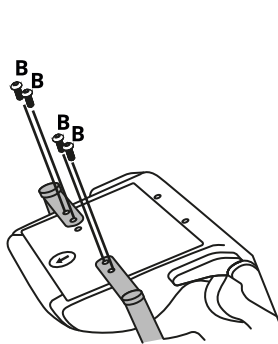

1x

1x

2x

1x

1x

1x

1x

1x

5x

1

2