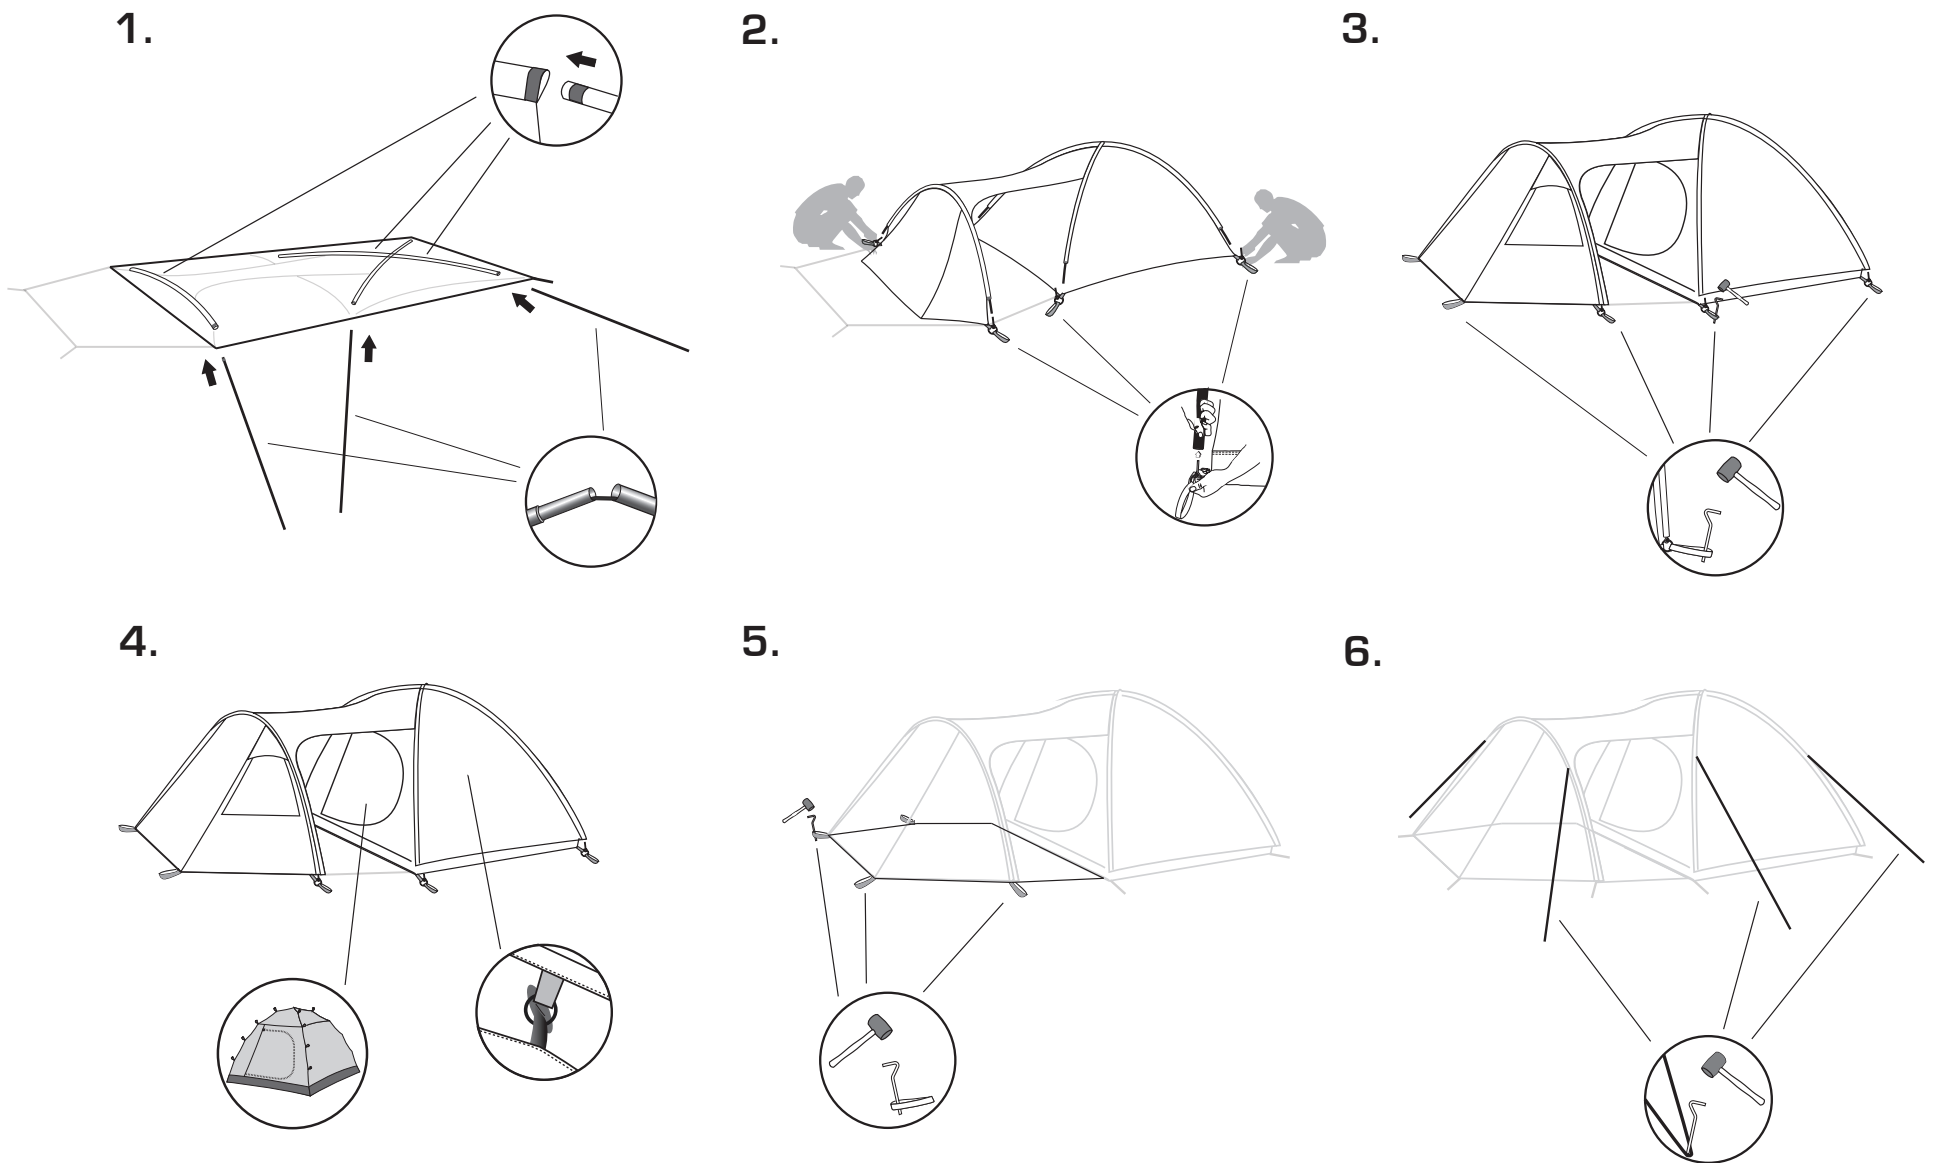

## ECLIPSE 500 SET-UP INSTRUCTIONS

Please turn over for more info and tips on maintenance.

Check out [www.easycamp.com/tv](http://www.easycamp.com/tv) for pitching film and tips.

Weitere Informationen über Reinigung und Pflege finden Sie auf der Rückseite.