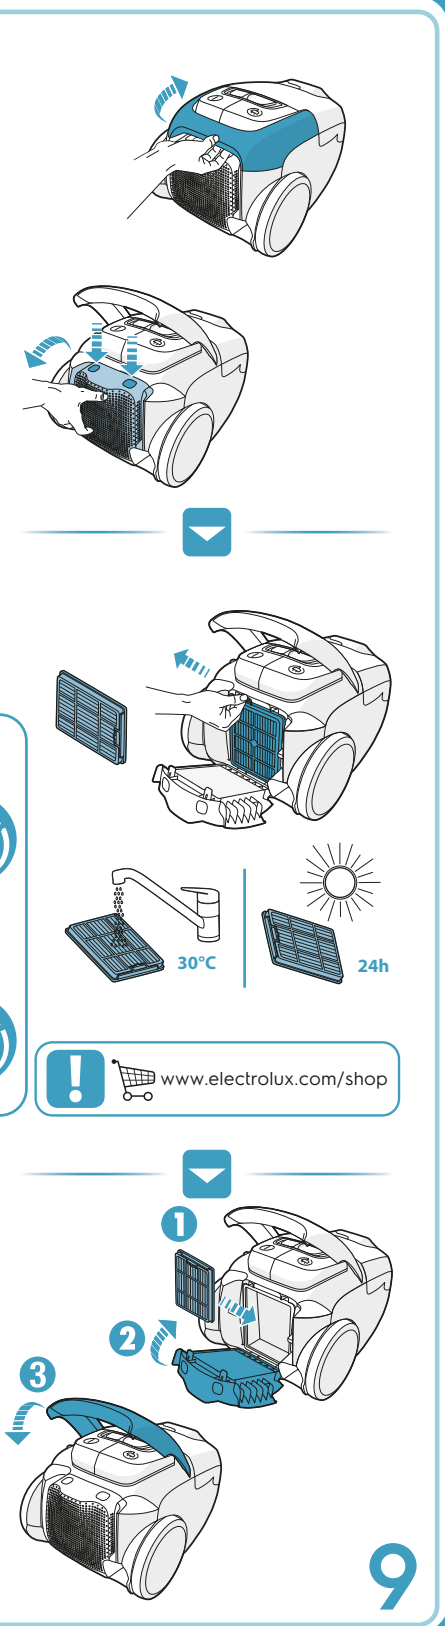

R Recommended nozzle | Brosse recommandée | فرشة الموصى بها | Препоръчителна дюза | Doporučená hubice | Empfohlene Düse | Anbefalet mundstykke | Soovituslik otsak | Cepillo recomendado | انزالهای توصیه شده | Suositeltava suulake | Συνιστώμενο ακροφύσιο | Preporučeni nastavak | Ajánlott szivófej | Spazzola consigliata | Rekomenduojamas antgalis | Leteicams uzgalis | Aanbevolen mondstuk | Anbefalt munstykke | Zalecana dysza | Escova recomendada | Perie recomandată | Рекомендованная насадка | Rekomenderat munstycke | Priporočni nastavek | Odporučaná hubica | Препоручени наставка | Önerilen başlık | Рекомендована насадка

5x
= 1x

30°C 24h

! www.electrolux.com/shop