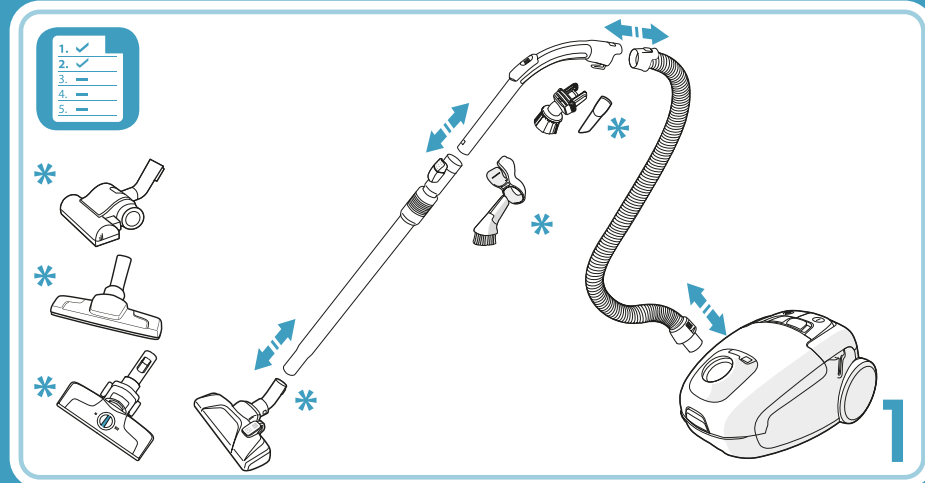

* Certain models only | Suivant les modèles | بعض الموديلات فقط | Само определени модели | Pouze u některých modelů | Nur bestimmte Modelle | Kun på visse modeller | Ainult kindlad mudelid | Solo algunos modelos | فقط برای بعضی مدلها | Vain tietyt mallit | Ορισμένα μόνο μοντέλα | Samo određeni modeli | Csak egyes típusoknál | Solo per alcuni modelli | Tik tam tikriems modeliams | Tikai noteiktiem modeļiem | Alleen bepaalde modellen | Kun enkelte modeller | Tyko niektóre modele | Solo alguns modelos | Doar pentru anumite modele | Только отдельные модели | Bara vissa modeller | Le določeni modeli | Len určité modely | Само код одређених модела | Yalnızca bazı modellerde | Залежно від моделі