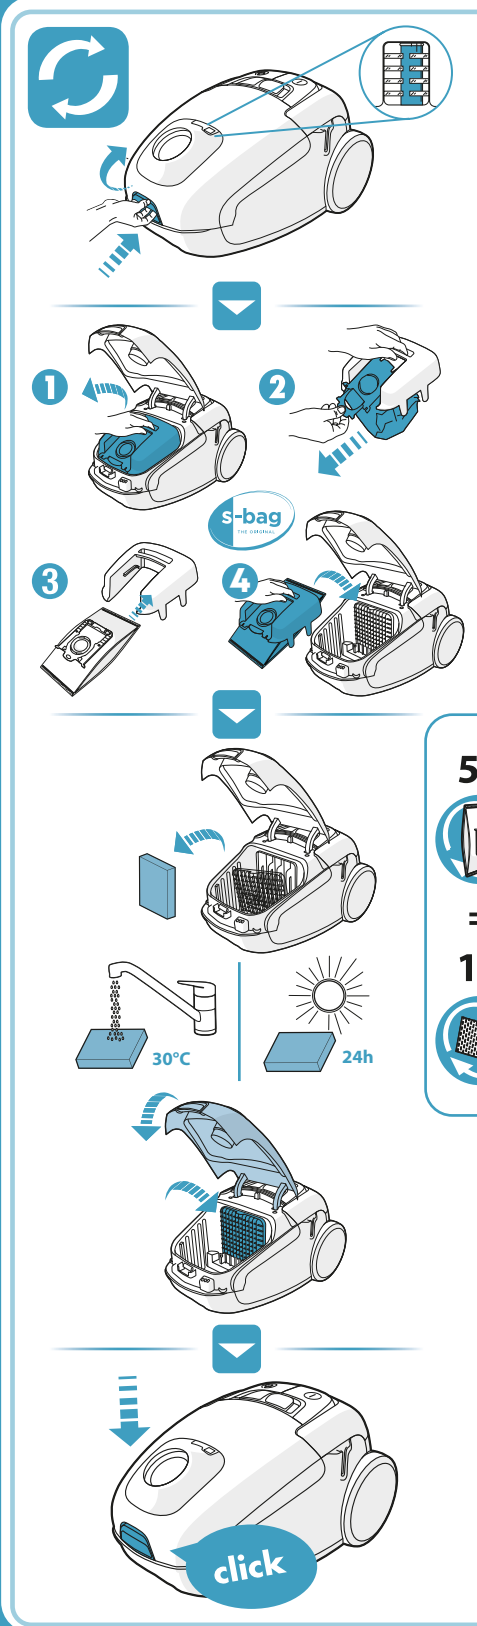

R Recommended nozzle | Brosse recommandée | فرشة الموصى بها | Препоръчителна дюза | Doporučená hubice | Empfohlene Düse | Anbefalet mundstykke | Soovituslik otsak | Cepillo recomendado | انزالهای توصیه شده | Suositeltava suulake | Συνιστώμενο ακροφύσιο | Preporučeni nastavak | Ajánlott szivófej | Spazzola consigliata | Rekomenduojamas antgalis | Leteicams uzgalis | Aanbevolen mondstuk | Anbefalt munstykke | Zalecana dysza | Escova recomendada | Perie recomandată | Рекомендованная насадка | Rekomenderat munstycke | Priporočni nastavek | Odporučaná hubica | Препоручени наставка | Önerilen başlık | Рекомендована насадка