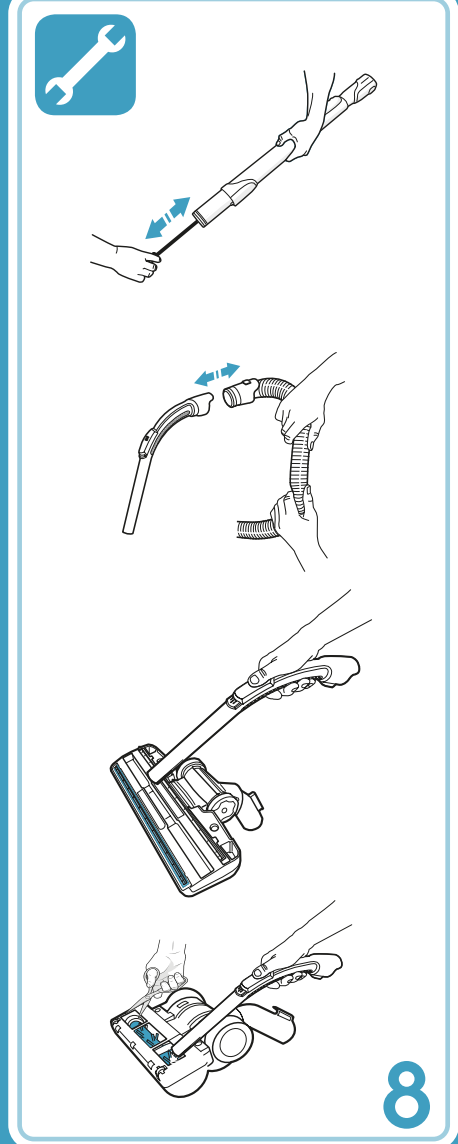

R Recommended nozzle | Brosse recommandée | فرشة الموصى بها | Препоръчителна дюза | Doporučená hubice | Empfohlene Düse | Anbefalet mundstykke | Soovituslik otsak | Cepillo recomendado | انزالهای توصیه شده | Suositeltava suulake | Συνιστώμενο ακροφύσιο | Preporučeni nastavak | Ajánlott szivófej | Spazzola consigliata | Rekomenduojamas antgalis | Leteicams uzgalis | Aanbevolen mondstuk | Anbefalt munstykke | Zalecana dysza | Escova recomendada | Perie recomandată | Рекомендованная насадка | Rekomenderat munstycke | Priporočni nastavek | Odporučaná hubica | Препоручени наставка | Önerilen başlık | Рекомендована насадка

5x
= 1x

30°C 24h

! www.electrolux.com/shop