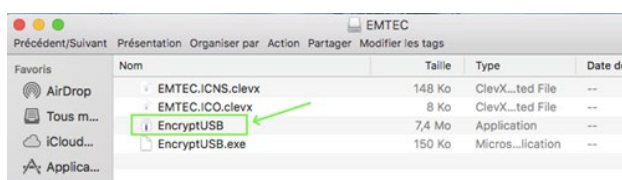

EN / Your B120 drive comes with easy-to-use automatic software encryption tool for your portable drive (1-year prepaid subscription provided with compliments by Emtec/Dexxon*), so all user content is always encrypted at rest. This encryption tool works well on and across Win and Mac computers and enables users to use native Win Explorer and Mac Finder as file managers. If the software is not on the drive for any reason, you can always download it at the following link: <https://www.clevx.com/encrypt-external-portable-usb-drive/>

1) FR / Brancher la clé USB 3.2 EMTEC Click Secure B120 sur le Mac et attendre l'ouverture automatique de la fenêtre de configuration du mot de passe. Si la fenêtre ne s'ouvre pas automatiquement ouvrir le lecteur EMTEC et cliquer sur "EncryptUSB™". Entrer et confirmer votre mot de passe. Dans le dernier champ vous pouvez saisir un indice pour retrouver votre mot de passe en cas d'oubli. Pour continuer cliquer sur Créer.

EN / Connect the EMTEC Click Secure B120 USB 3.2 key to your Mac and wait for the automatic opening of the password configuration window. If the window does not open automatically open the EMTEC drive and click on "EncryptUSB™". Enter and confirm your password. In the last field you can enter a hint to find your password if you forget it. To continue click on Create.