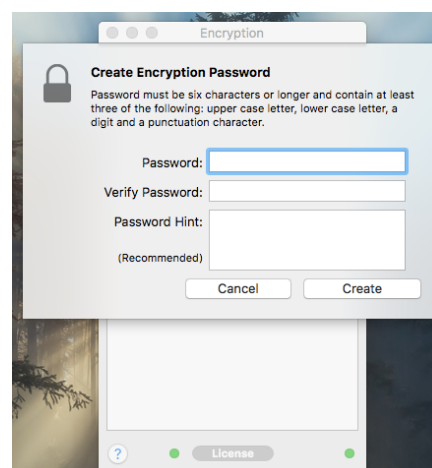

EN / Your B120 drive comes with easy-to-use automatic software encryption tool for your portable drive (1-year prepaid subscription provided with compliments by Emtec/Dexxon*), so all user content is always encrypted at rest. This encryption tool works well on and across Win and Mac computers and enables users to use native Win Explorer and Mac Finder as file managers. If the software is not on the drive for any reason, you can always download it at the following link: <https://www.clevx.com/encrypt-external-portable-usb-drive/>

1) FR / Brancher la clé USB 3.2 EMTEC Click Secure B120 sur le Mac et attendre l'ouverture automatique de la fenêtre de configuration du mot de passe. Si la fenêtre ne s'ouvre pas automatiquement ouvrir le lecteur EMTEC et cliquer sur "EncryptUSB™". Entrer et confirmer votre mot de passe. Dans le dernier champ vous pouvez saisir un indice pour retrouver votre mot de passe en cas d'oubli. Pour continuer cliquer sur Créer.

EN / Connect the EMTEC Click Secure B120 USB 3.2 key to your Mac and wait for the automatic opening of the password configuration window. If the window does not open automatically open the EMTEC drive and click on "EncryptUSB™". Enter and confirm your password. In the last field you can enter a hint to find your password if you forget it. To continue click on Create.