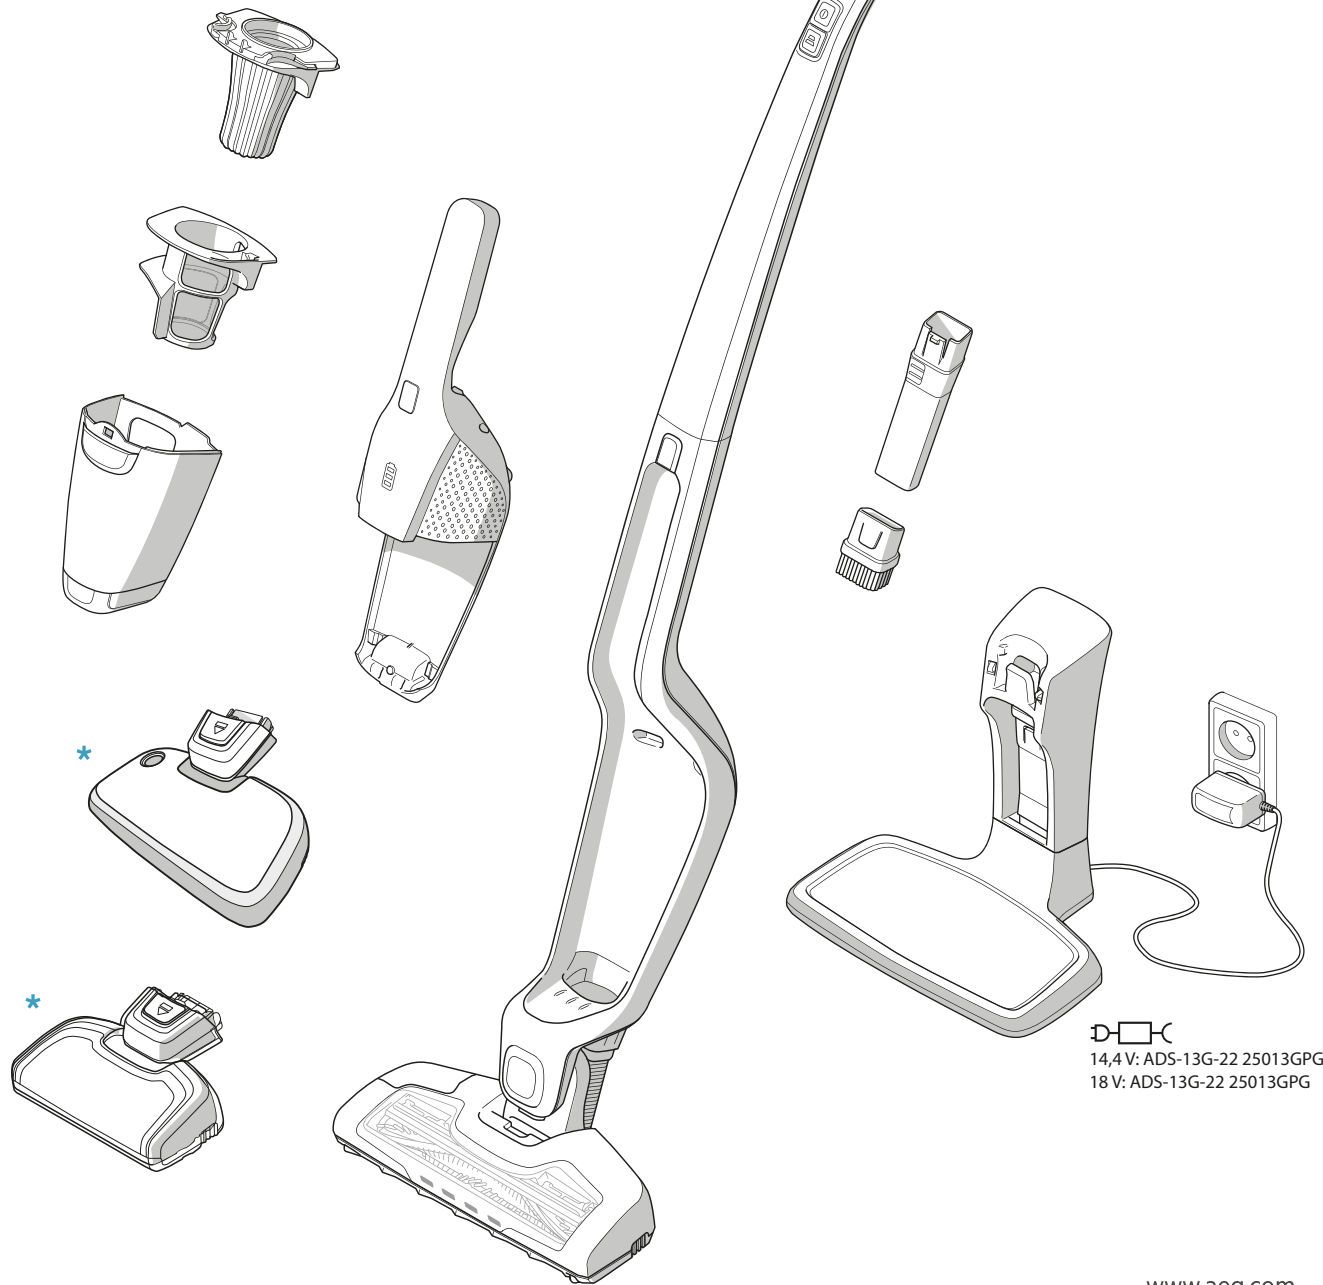

**PUSH**

Max → → Min

<b>Car Kit</b> AKIT 360+ PNC: 900 168 3375	<b>BedPro Mini</b> AZE 125 PNC: 900 168 3797	<b>Filter</b> AEF 150 PNC: 900 168 3755
--	--	---

[aeg.com/shop](http://aeg.com/shop)

14,4 V: ADS-13G-22 25013GPG  
18 V: ADS-13G-22 25013GPG