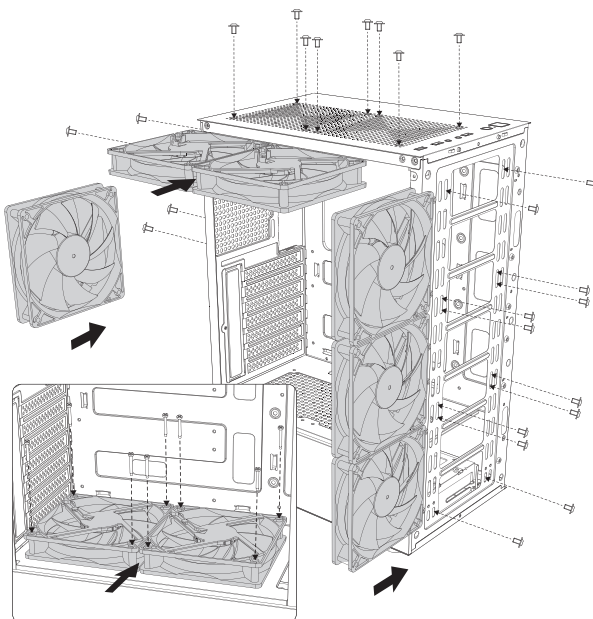

6 FAN INSTALLATION

INSTALAR VENTILADOR
LÜFTERINSTALLATION
INSTALLATION DU VENTILATEUR
팬 장착
ケースファンの設置
风扇安裝