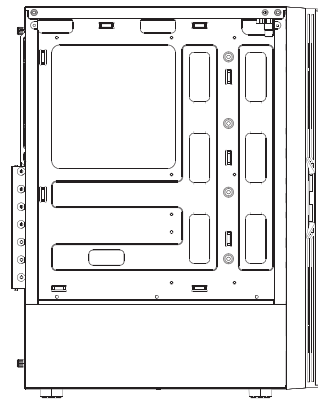

Antec

AX20

- 1 REMOVE SIDE PANEL**
EXTRACCIÓN DEL PANEL LATERAL
SEITENWAND ENTFERNEN
RETIRER LE PANNEAU LATÉRAL
사이드 패널 분리
サイドパネルを取り外します
拆下側面板

- 2 MOTHERBOARD INSTALLATION**
INSTALACIÓN DE LA PLACA BASE
INSTALLATION DES MOTHERBOARDS
INSTALLATION DE LA CARTE MÈRE
메인보드 장착
マザーボードの設置
安装主板

- 3 VGA/PCI-EXPRESS CARD INSTALLATION**
INSTALACIÓN EXPRES DE LA TARJETA VGA/PCI
VGA / PCI-EXPRESS KARTENINSTALLATION
INSTALLATION DE LA CARTE VGA/PCI-EXPRESS
VGA/PCI-E 카드 장착
VGA/PCI-Eの設置
安装VGA/PCI-E卡