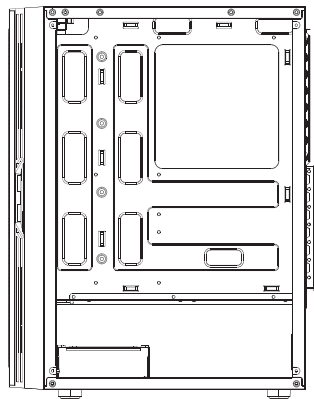

Antec

AX20

- 1 REMOVE SIDE PANEL**
EXTRACCIÓN DEL PANEL LATERAL
SEITENWAND ENTFERNEN
RETIRER LE PANNEAU LATÉRAL
사이드 패널 분리
サイドパネルを取り外します
拆下側面板

- 2 MOTHERBOARD INSTALLATION**
INSTALACIÓN DE LA PLACA BASE
INSTALLATION DES MOTHERBOARDS
INSTALLATION DE LA CARTE MÈRE
메인보드 장착
マザーボードの設置
安装主板