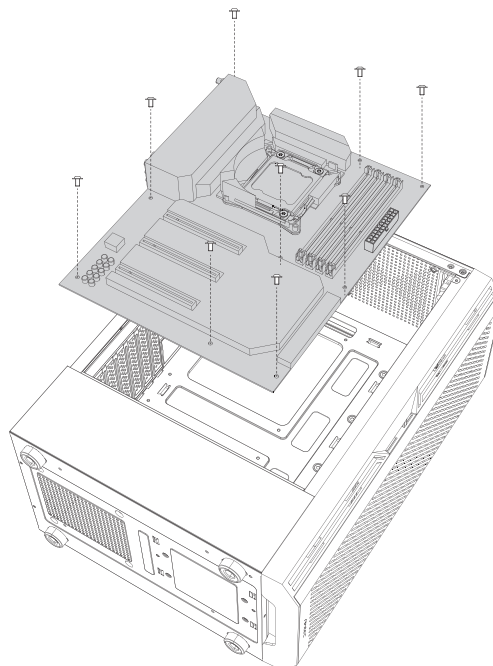

Antec

AX20

- 1 REMOVE SIDE PANEL**
EXTRACCIÓN DEL PANEL LATERAL
SEITENWAND ENTFERNEN
RETIRER LE PANNEAU LATÉRAL
사이드 패널 분리
サイドパネルを取り外します
拆下側面板

- 2 MOTHERBOARD INSTALLATION**
INSTALACIÓN DE LA PLACA BASE
INSTALLATION DES MOTHERBOARDS
INSTALLATION DE LA CARTE MÈRE
메인보드 장착
マザーボードの設置
安装主板

- 3 VGA/PCI-EXPRESS CARD INSTALLATION**
INSTALACIÓN EXPRES DE LA TARJETA VGA/PCI
VGA / PCI-EXPRESS KARTENINSTALLATION
INSTALLATION DE LA CARTE VGA/PCI-EXPRESS
VGA/PCI-E 카드 장착
VGA/PCI-Eの設置
安装VGA/PCI-E卡