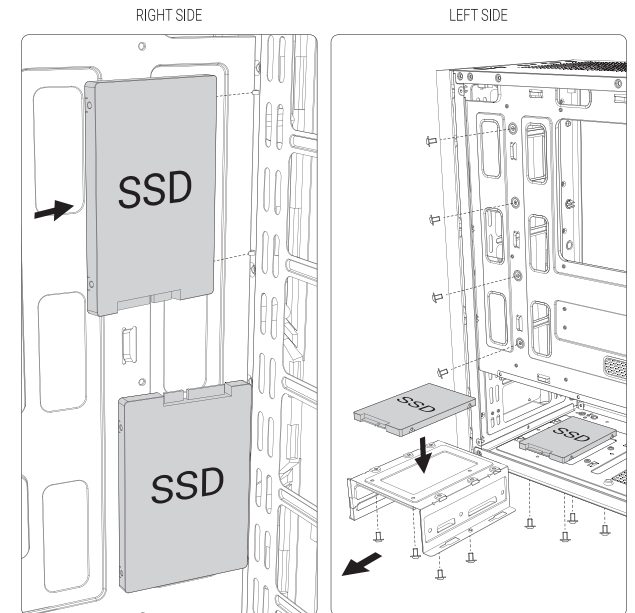

B. INSTALLING A 2.5" SOLID STATE DRIVE

INSTALAR UNA RANURA SOLID STATE DE 2.5"
INSTALLATION EINES 2.5 ZOLL SSD
INSTALLER UN DISQUE DUR 2.5"
2.5" SSD 장착
2.5" 드라이브의設置
2.5寸硬盘安裝