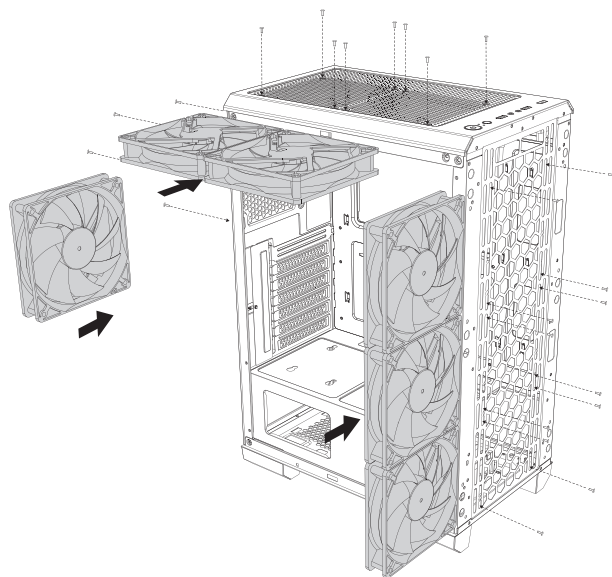

1. **6 FAN INSTALLATION**
   INSTALAR VENTILADOR
   LÜFTERINSTALLATION
   INSTALLATION DU VENTILATEUR
   팬 장착
   케이스팬의設置
   风扇安装