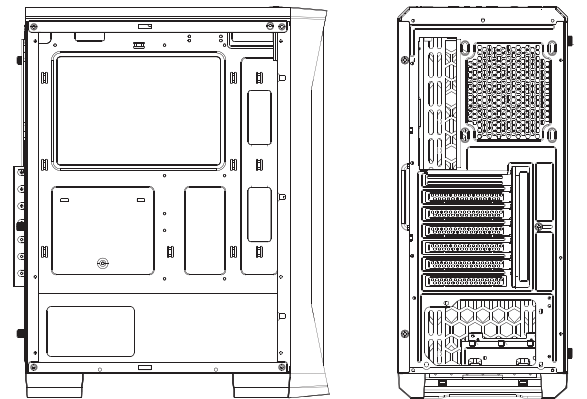

Antec

NX360

- 1 REMOVE SIDE PANEL**
 EXTRACCIÓN DEL PANEL LATERAL
 SEITENWAND ENTFERNEN
 RETIRER LE PANNEAU LATÉRAL
 사이드 패널 분리
 サイドパネルを取り外します
 拆下側面板

- 2 MOTHERBOARD INSTALLATION**
 INSTALACIÓN DE LA PLACA BASE
 INSTALLATION DES MOTHERBOARDS
 INSTALLATION DE LA CARTE MÈRE
 메인보드 장착
 마ザーボードの設置
 安装主板

- 3 VGA/PCI-EXPRESS CARD INSTALLATION**
 INSTALACIÓN EXPRES DE LA TARJETA VGA/PCI
 VGA / PCI-EXPRESS KARTENINSTALLATION
 INSTALLATION DE LA CARTE VGA/PCI-EXPRESS
 VGA/PCI-E 카드 장착
 VGA/PCI-E의設置
 安装VGA/PCI-E卡