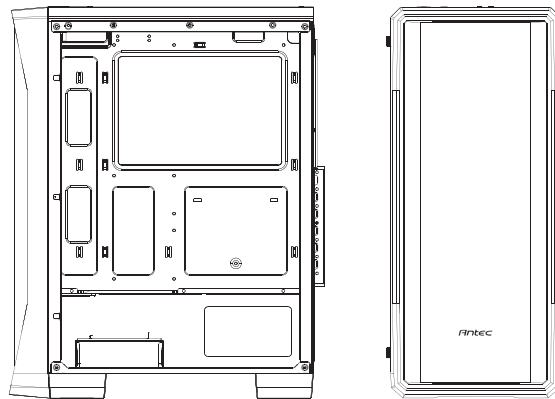

Antec

NX360

- 1 REMOVE SIDE PANEL**
 EXTRACCIÓN DEL PANEL LATERAL
 SEITENWAND ENTFERNEN
 RETIRER LE PANNEAU LATÉRAL
 사이드 패널 분리
 サイドパネルを取り外します
 拆下側面板

- 2 MOTHERBOARD INSTALLATION**
 INSTALACIÓN DE LA PLACA BASE
 INSTALLATION DES MOTHERBOARDS
 INSTALLATION DE LA CARTE MÈRE
 메인보드 장착
 마ザーボードの設置
 安装主板

- 3 VGA/PCI-EXPRESS CARD INSTALLATION**
 INSTALACIÓN EXPRES DE LA TARJETA VGA/PCI
 VGA / PCI-EXPRESS KARTENINSTALLATION
 INSTALLATION DE LA CARTE VGA/PCI-EXPRESS
 VGA/PCI-E 카드 장착
 VGA/PCI-E의設置
 安装VGA/PCI-E卡