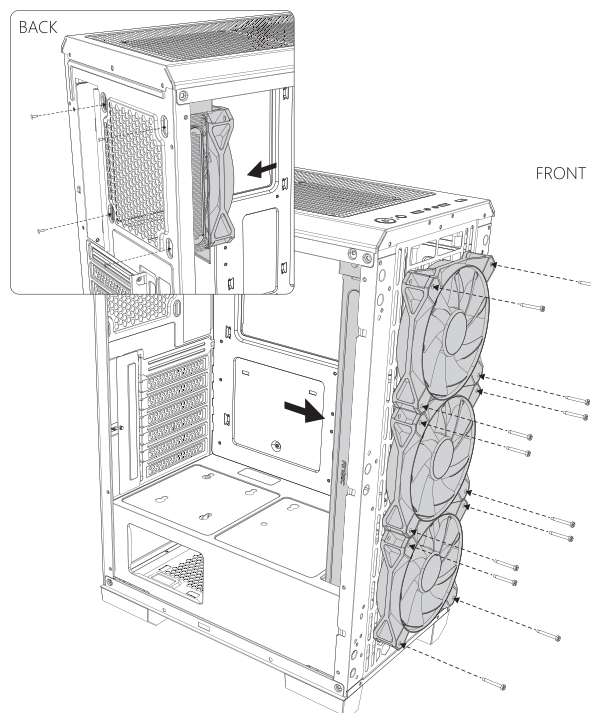

1. **7 INSTALLING LIQUID COOLING RADIATOR**
   INSTALAR EL RADIADOR DE REFRIGERACIÓN LÍQUIDA
   INSTALLATION EINES FLÜSSIGKEITSKÜHLERS
   INSTALLATION D'UN KIT DE REFOUÏSSMENT LIQUIDE
   수냉쿨러 장착
   水冷の設置
   水冷安装