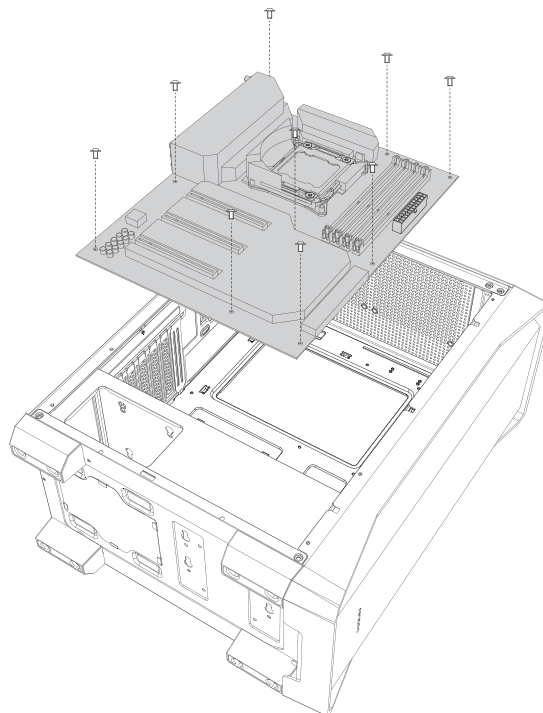

Antec

NX360

- 1 REMOVE SIDE PANEL**
 EXTRACCIÓN DEL PANEL LATERAL
 SEITENWAND ENTFERNEN
 RETIRER LE PANNEAU LATÉRAL
 사이드 패널 분리
 サイドパネルを取り外します
 拆下側面板

- 2 MOTHERBOARD INSTALLATION**
 INSTALACIÓN DE LA PLACA BASE
 INSTALLATION DES MOTHERBOARDS
 INSTALLATION DE LA CARTE MÈRE
 메인보드 장착
 마ザーボードの設置
 安装主板

- 3 VGA/PCI-EXPRESS CARD INSTALLATION**
 INSTALACIÓN EXPRES DE LA TARJETA VGA/PCI
 VGA / PCI-EXPRESS KARTENINSTALLATION
 INSTALLATION DE LA CARTE VGA/PCI-EXPRESS
 VGA/PCI-E 카드 장착
 VGA/PCI-E의設置
 安装VGA/PCI-E卡