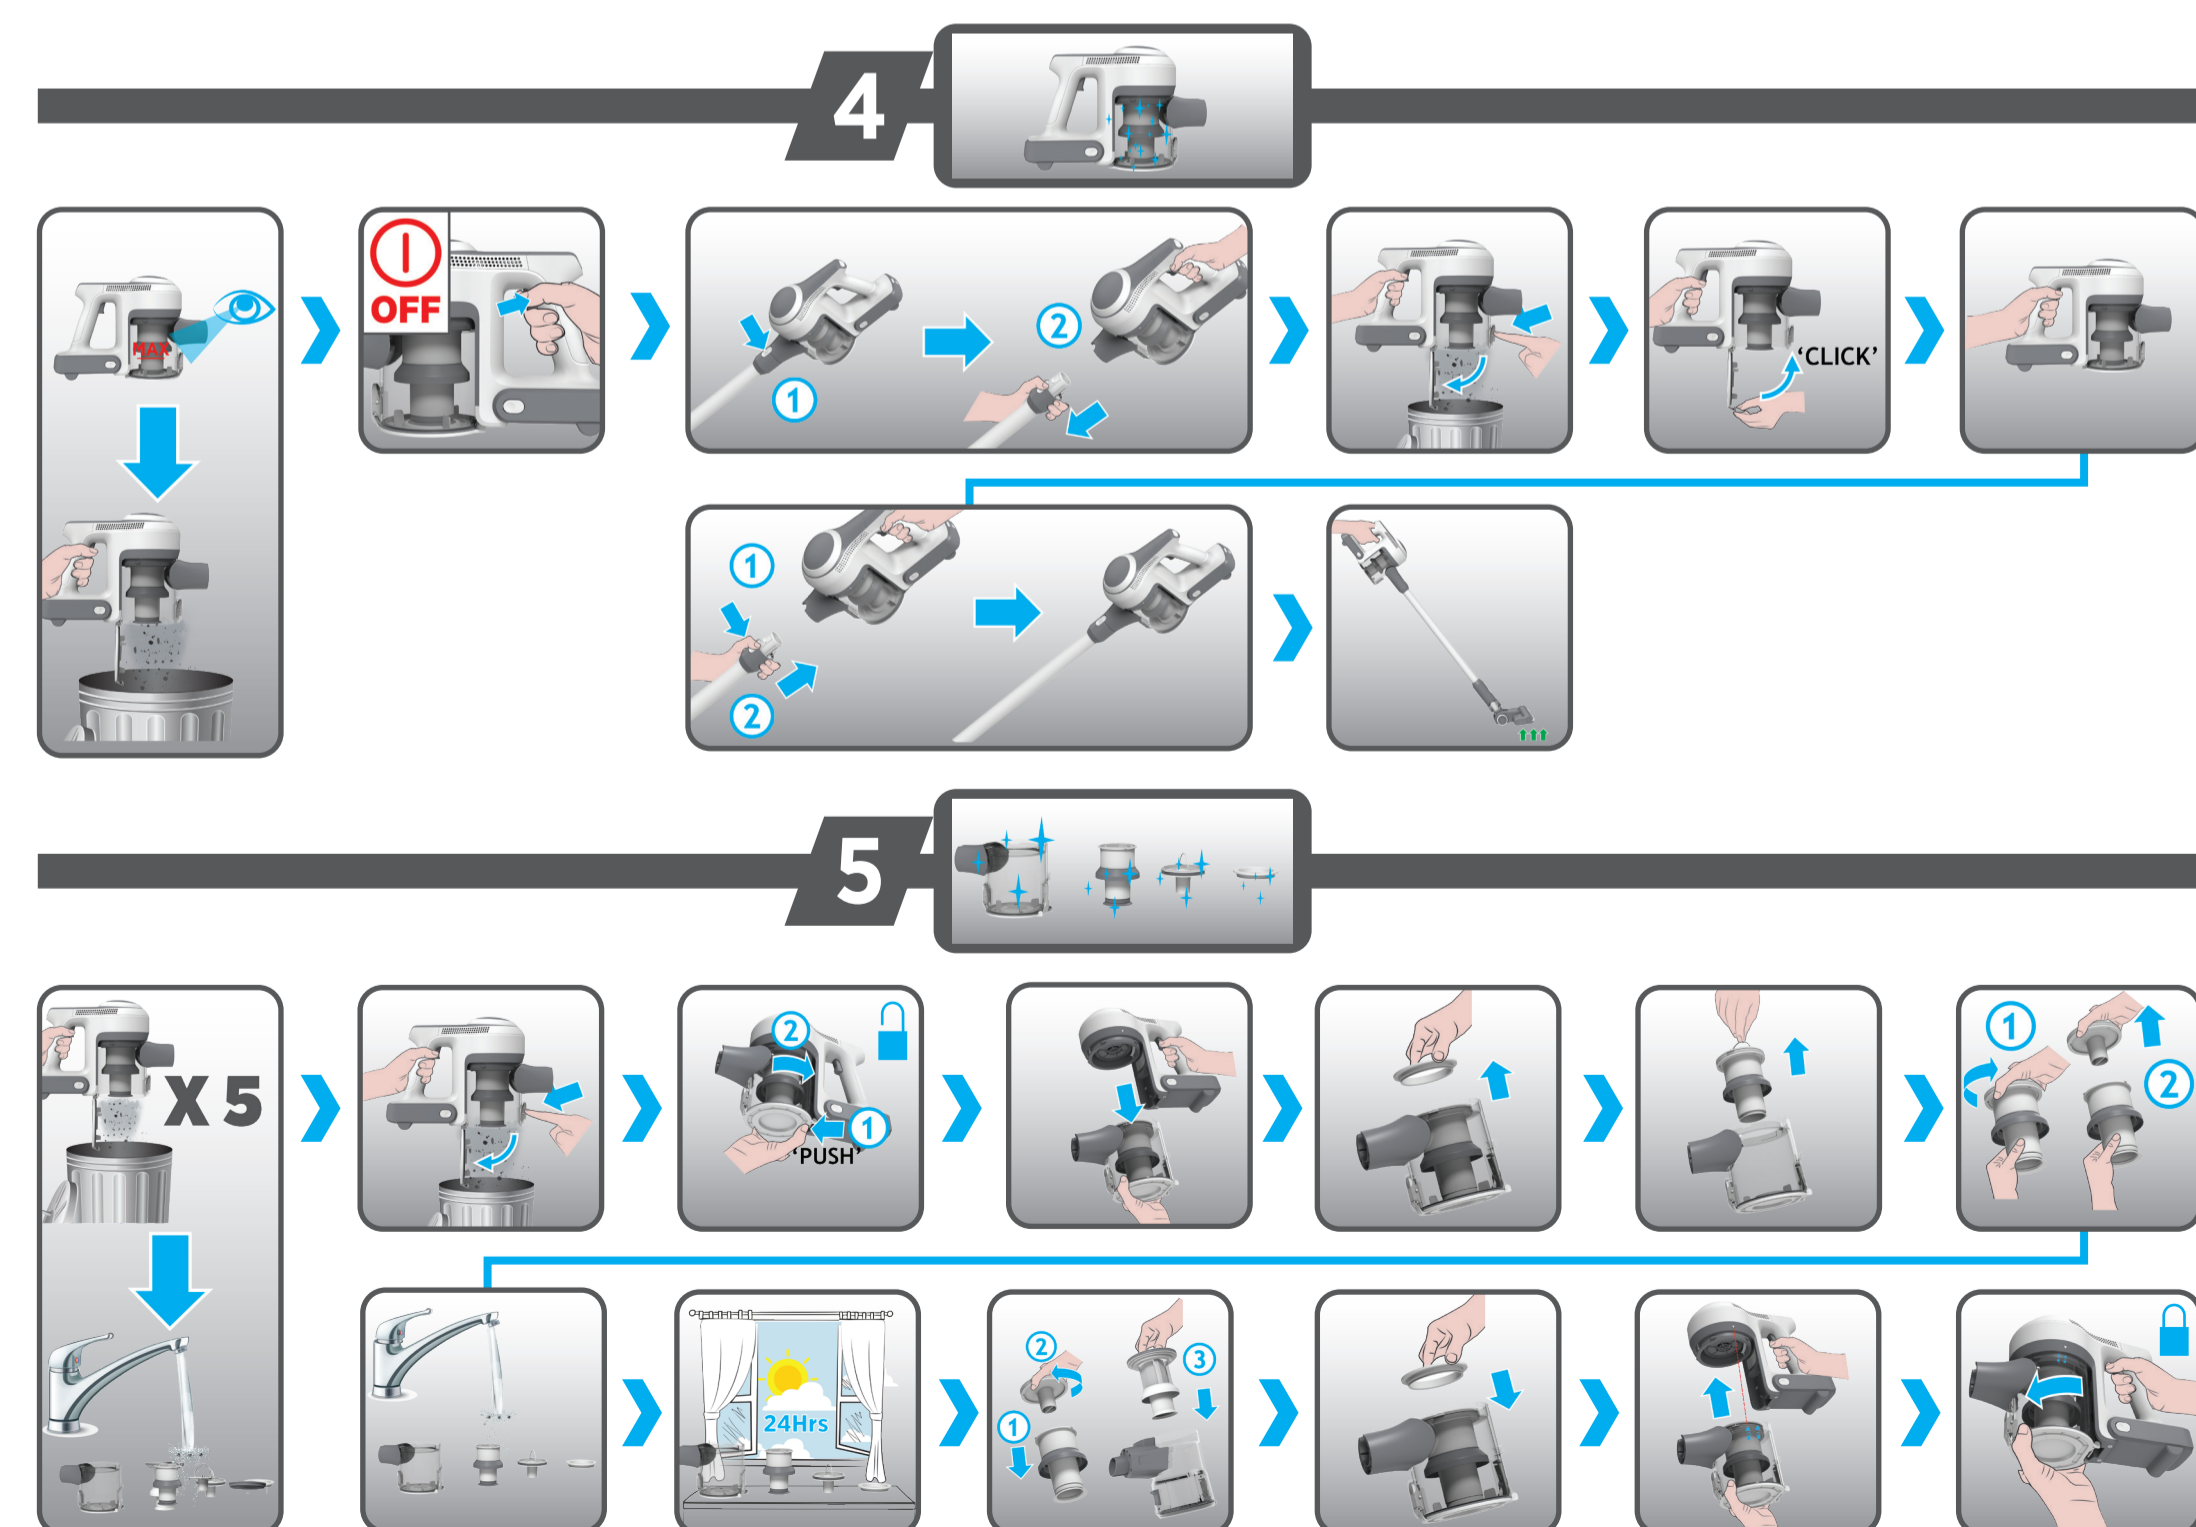

GB User Manual
FR Guide de l'utilisateur
DE Bedienungsanleitung
IT Manuale d'uso
GR Οδηγίες Χρήσεως

PL Instrukcja Obsługi
CZ Návod k obsluze
SK Používateľská príručka
SI Navodila Za Uporabo
RS Uputstvo za Upotrebu

APPLY MANUAL LABEL
HERE

GB - Please read the 'Instructions for Safe Use and Fittings' booklet before using your product. FR - Veuillez lire le paragraphe - Instructions De Sécurité D'utilisation Et De Raccordement - avant d'utiliser votre produit. DE - Bitte lesen Sie vor dem Gebrauch des Geräts aufmerksam die „Bedienungsanleitung zur sicheren Benutzung“. IT - Leggere con attenzione il libretto "Istruzioni Per Un Uso Sicuro E Per Il Montaggio Degli Accessori Opzionali" prima di utilizzare il prodotto. GR - Παρακαλώ διαβάστε την ενότητα 'Οδηγίες Ασφαλούς Χρήσεως Και Εξαρτημάτων' στο βιβλίο οδηγιών, πριν χρησιμοποιήσετε το προϊόν. PL - Przed użyciem produktu, proszę zapoznać się z Instrukcją Bezpiecznego Użytkowania I Akcesoriów. SK - Pred použitím vášho výrobku, si prosím dôkladne prečítajte a dodržujte pokyny v brožúre "Návod na bezpečné používanie". CZ - Před použitím výrobku si důkladně přečtěte a dodržujte pokyny v brožůře "návod K Bezpečnému Použití A Upevnění". SI - Prosim Preberite Navodila Za Varno Uporabo In Sestavo Dodatnih Priporočkov. RS - Molimo pročitajte 'Uputstva za bezbednu upotrebu' pre korišćenja proizvoda.

* GB - Content may vary according to your model. FR - Le contenu peut varier en fonction de votre modèle. DE - der inhalt kann je nach modell variieren. IT - I contenuti possono variare secondo il modello. GR - το περιεχομενο ενδεχεται να διαφερει αναλογα με το μοντελο. PL - zawartosc moze byc inna w zalezności od modelu. CZ - obsah semůže lišit v závislosti na vašem modelu. SK - vsebina se lahko razlikuje glede na model. SI - obsah sa može lišit v závislosti od modelu. RS - sadržaj se može razlikovati u zavisnosti od modela.