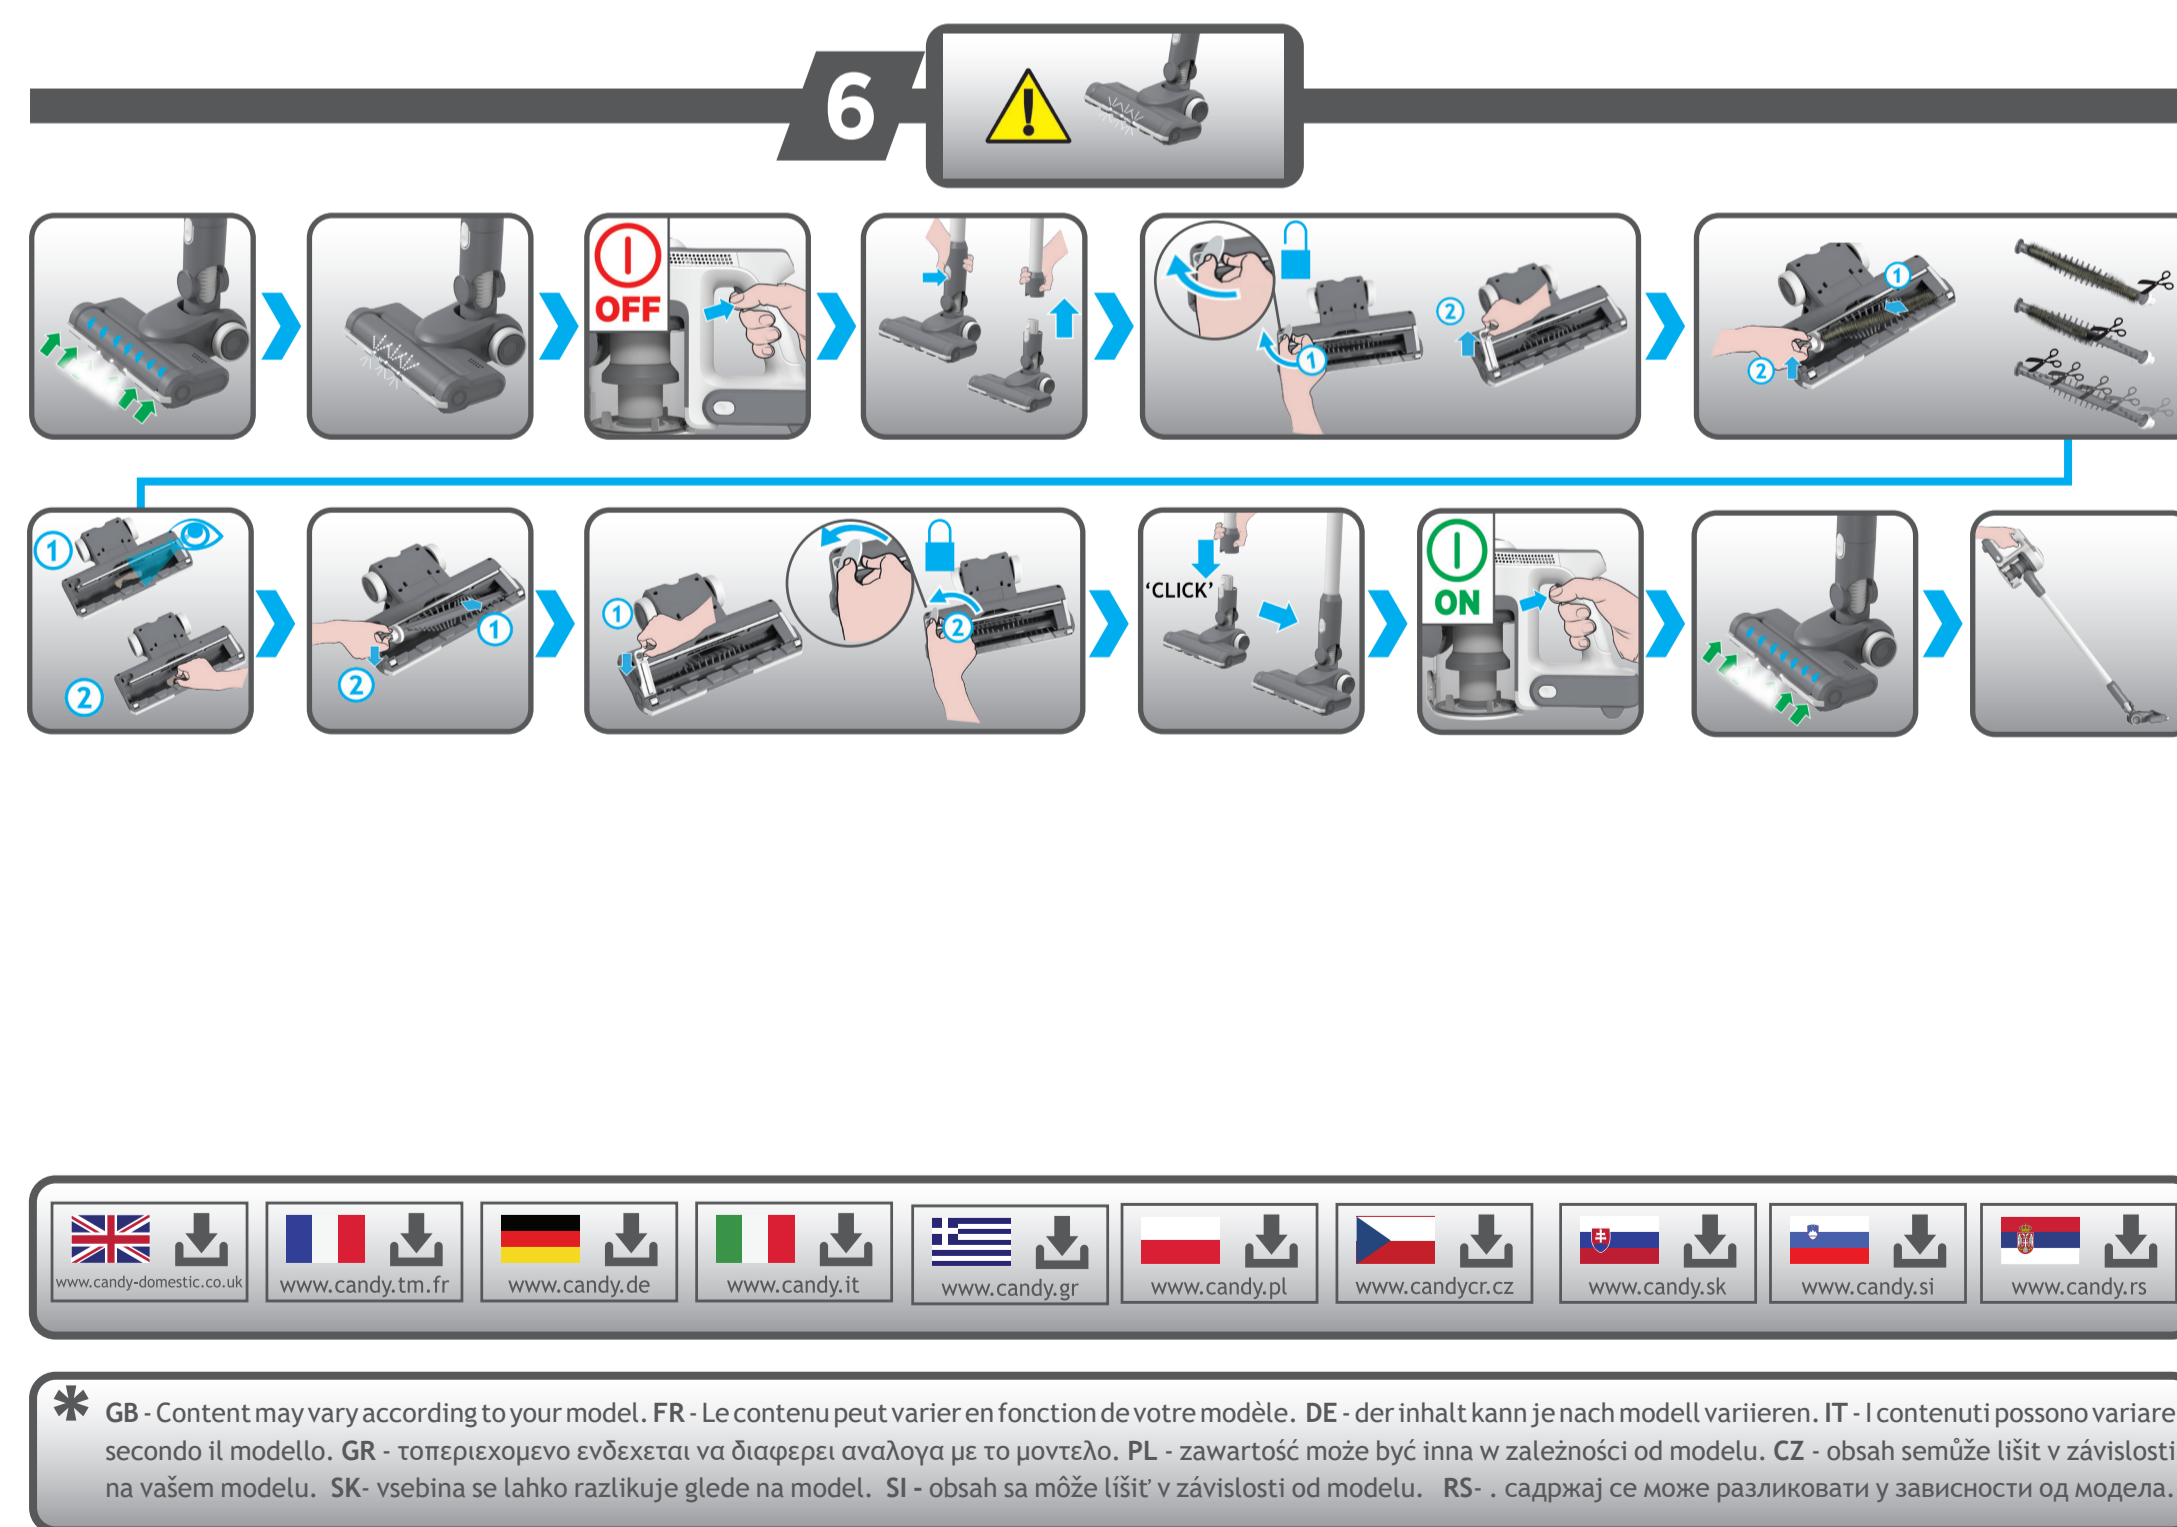

**CANDY**

APPLY MANUAL LABEL HERE

GB User Manual	PL Instrukcja Obsługi
FR Guide de l'utilisateur	CZ Návod k obsluze
DE Bedienungsanleitung	SK Používateľská príručka
IT Manuale d'uso	SI Navodila Za Uporabo
GR Οδηγίες Χρήσεως	RS Uputstvo za Upotrebu