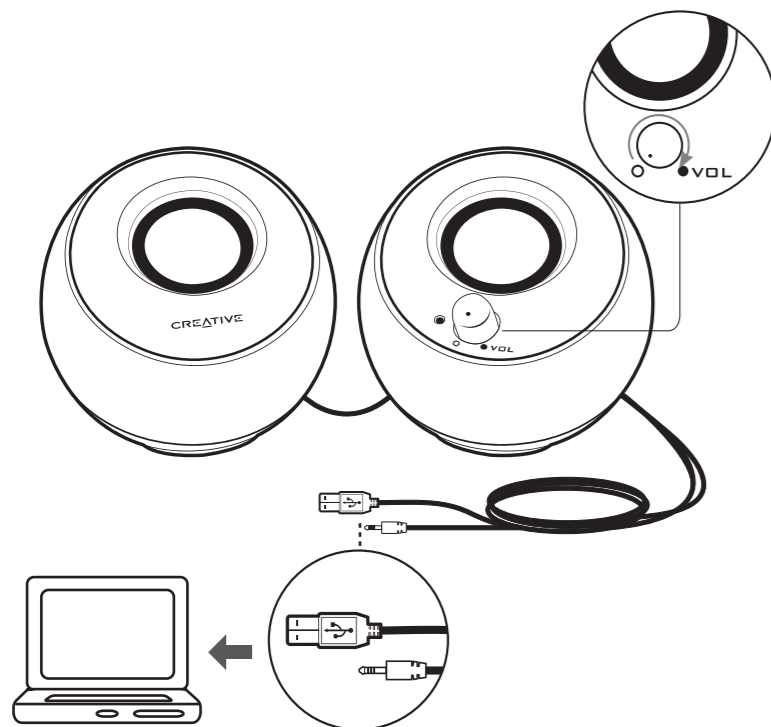

EN

TECHNICAL SPECIFICATIONS

- Speaker Power: 2 x 2.2W RMS (USB Adapter required)
- Signal-to-Noise Ratio: -86 dB
- Frequency Response: 100-17,000 Hz

Note: Compliance markings are located at the bottom of the product

OTHER INFORMATION

Please visit creative.com/compliance/pebble for the user guide, safety and regulatory information, ErP information where applicable and battery removal instruction which is meant strictly for independently qualified professional.
Please visit creative.com/support/pebble for all other support related to your product.

ES

ESPECIFICACIONES TÉCNICAS

- Potencia del altavoz: 2 x 2.2W RMS (Adaptar USB necesario)
- Relación señal / ruido: -86 dB
- Respuesta de frecuencia: 100-17,000 Hz

Nota: Las marcas de cumplimiento están localizadas en la parte inferior del producto

OTRA INFORMACIÓN

Por favor visite creative.com/compliance/pebble para obtener el Guía del usuario, información sobre seguridad e informaciones reglamentares e información ErP cuando aplicable. Por favor visite creative.com/support/pebble para obtener todo el soporte relacionado con su producto.

DE

TECHNISCHE DATEN

- Lautsprecherleistung: 2 x 2,2W RMS (USB Adapter erforderlich)
- Rauschabstand: -86 dB
- Frequenzumfang: 100-17,000 Hz

Hinweis: Die Konformitätskennzeichnung befindet sich auf der Unterseite dieses Produkts

WEITERE INFORMATIONEN

Bitte besuchen Sie creative.com/compliance/pebble, um das Benutzerhandbuch, Sicherheits- und Behördeninformationen und ggf. ErP-Angaben zu erhalten. Bitte besuchen Sie creative.com/support/pebble für alle anderen Support-Informationen zu Ihrem Produkt.

NL

ESPECIFICACIONES

- Luidsprekervermogen: 2 x 2,2W RMS (USB-adapter vereist)
- Signaalruisverhouding: -86 dB
- Frequentierespons: 100-17,000 Hz

Opmerking: De conformiteitsmarkering bevindt zich aan de onderkant van dit product

OVERIGE INFORMATIE

Ga naar creative.com/compliance/pebble voor de gebruikershandleiding, veiligheids- en wettelijke informatie en ErP-informatie waar van toepassing. Ga naar creative.com/support/pebble voor alle andere ondersteuning met betrekking tot uw product.

FR

CARACTÉRISTIQUES TECHNIQUES

- Puissance des enceintes: 2 x 2.2W RMS (adaptateur USB requis)
- Rapport signal / bruit: -86 dB
- Réponse en fréquence: 100-17,000 Hz

Note: Compliance markings are located at the bottom of the product

OTHER INFORMATION

Please visit creative.com/compliance/pebble for the user guide, safety and regulatory information, ErP information where applicable and battery removal instruction which is meant strictly for independently qualified professional.
Please visit creative.com/support/pebble for all other support related to your product.

NO

TEKNISKE SPESIFIKASJONER

- Høytalereffekt: 2 x 2.2W RMS (USB adapter kreves)
- Forhold mellom signal og støy: -86 dB
- Frekvensrespons: 100-17,000 Hz