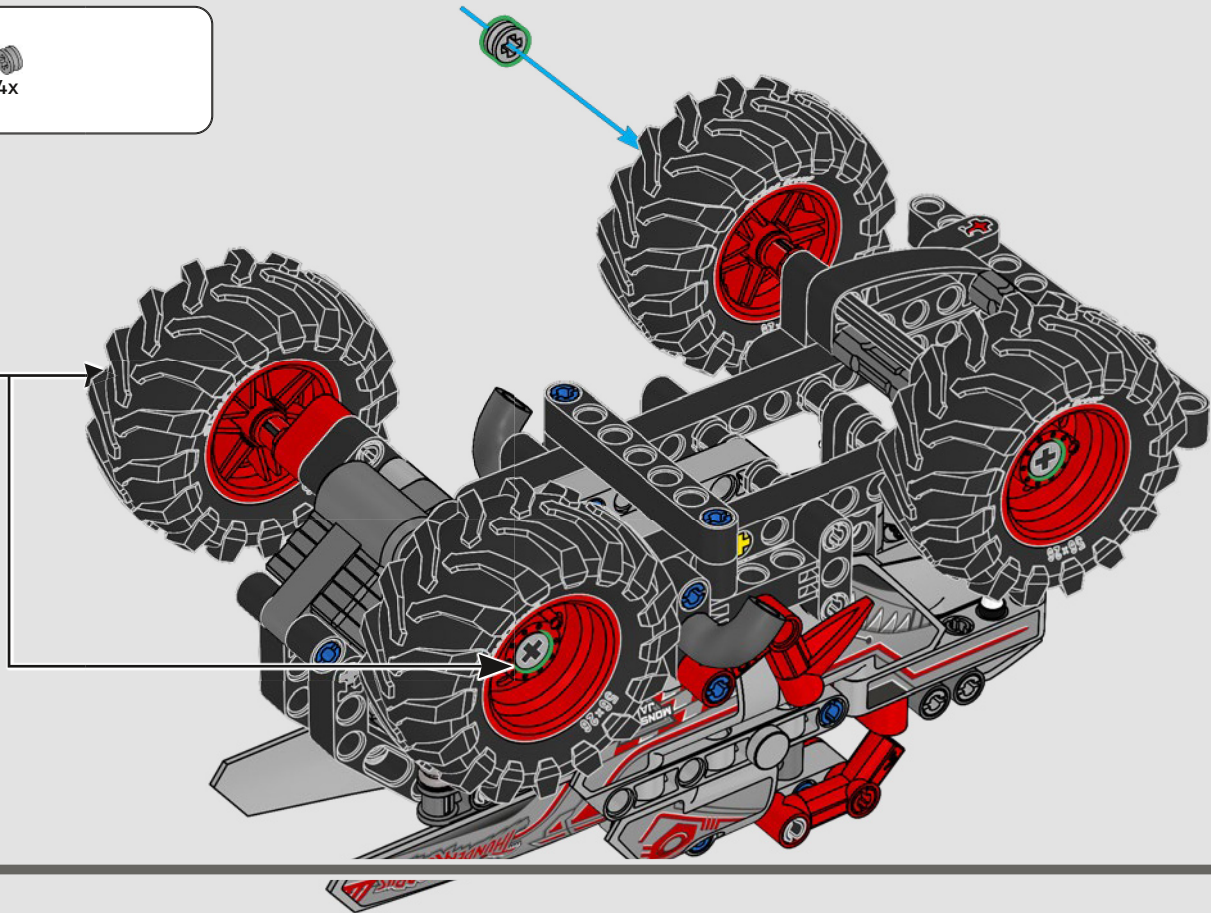

97

4x

98

4x

2x

99

Rückziehmotor  
Rétrofriction  
Carga manual  
回力功能  
Napęđ typu pull-back

Natahovací motor  
Natahovací motor  
Hátrahúzós  
Motor cu resort  
Издърпване назад