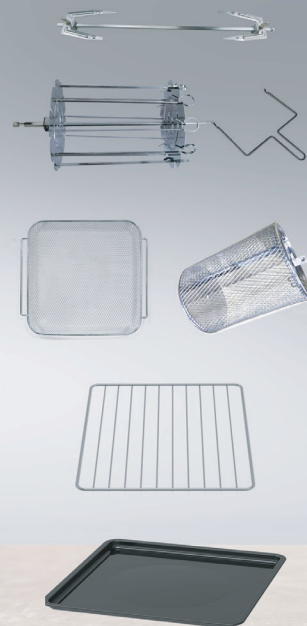

# LUCIFER

Friggitrice e forno ad aria  
*Air fryer and oven*

Accessori inclusi  
Accessories included

Friggitrice e forno ad aria multifunzione con grande capacità 12L  
*Multifunction Air fryer and oven with large 12 liters capacity*

## Fritto, al forno e girarrosto.

La cottura ad aria permette di friggere con una riduzione calorica dell'85% e poca o nessuna percentuale di grassi.

### Caratteristiche

- Grande capacità da 12 litri
- Multifunzione: friggitrice, forno, girarrosto e spiedini
- 12 programmi pre-impostati: pre-riscaldamento, patatine fritte, carne, cosce di pollo, bistecche, gamberetti, torte, pesce, pollo arrosto, verdure, pollo allo piede, pizza
- Luce interna
- Display LCD full touch, doppia porta in vetro
- Tempo regolabile: da 1 a 60min
- Temperatura regolabile: 50-200°C
- Partenza ritardata: da 1 a 8 ore
- Blocco bambini
- Accessori inclusi: vassoio raccogli-gocce, cestello a rete, griglia, pinza, girarrosto, vassoio a rete, spiedini
- Alimentazione: AC 220-240V ~ 50/60Hz
- Potenza: 1600-1800 W

### Features

- Large 12 liter capacity
- Multifunction: deep fryer, oven, rotisserie and skewers
- 12 pre-set programs: pre-heating, fries, meat, chicken legs, steaks, shrimp, cakes, fish, roast chicken, vegetables, grilled chicken, pizza
- Interior light
- Full touch LCD display, double glass door
- Adjustable time: from 1 to 60min
- Adjustable temperature: 50-200 °C
- Delayed departure: from 1 to 8 hours
- Child lock
- Accessories included: drip tray, mesh basket, grill, tongs, rotisserie, mesh tray, skewers
- Power supply: AC 220-240V ~ 50 / 60Hz
- Power: 1600-1800 W