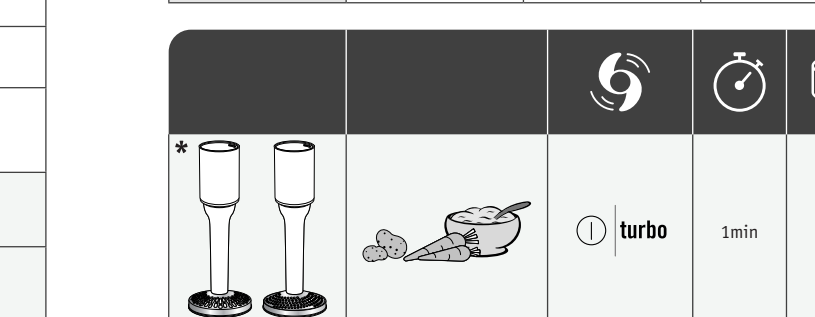

4 * 150ml

5 *

6 *

7 *

8 *

9 *

10 *

11 *

12 *

13 *

14 *

15 *

16 *

17 *

1

2

3

1

2

3

1

2

3

1

2

3

1

2

3

1

2

3

1

2

3

1

2

3

1

2

3

1

2

3

1

2

3

1

2

3

1

2

3

1

2

3

1

2

3

1

2

3

1

2

3

1

2

3

1

2

3

1

2

3

1

2

3

1

2

3

1

2

3

1

2

3

1

2

3

1

2

3

1

2

3

1

2

3

1

2

3

1

2

3

1

2

3

1

2

3

1

2

3

1

2

3

1

2

3

1

2

3

1

2

3

1

2

3

1

2

3

1

2

3

1

2

3

1

2

3

1

2

3

1

2

3

1

2

3

1

2

3

1

2

3

1

2

3

1

2

3

1

2

3

1

2

3

1

2

3

1

2

3

1

2

3

1

2

3

1

2

3

1

2

3

1

2

3

1

2

3

1

2

3

1

2

3

1

2

3

1

2

3

1

2

3

1

2

3

1

2

3

1

2

3

1

2

3

1

2

3

1

2

3

1

2

3

1

2

3

1

1

2

3

1

2

3

1