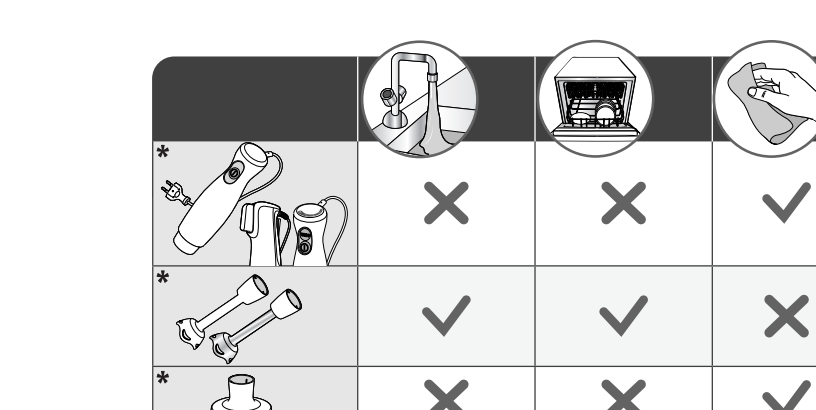

4 * 150ml

5 *

6 *

7 *

8 *

9 *

10 *

11 *

12 *

13 *

14 *

15 *

16 *

17 *

1

2

3

1

2

3

1

2

3

1

2

3

1

2

3

1

2

3

1

2

3

1

2

3

1

2

3

1

2

3

1

2

3

1

2

3

1

2

3

1

2

3

1

2

3

1

2

3

1

2

3

1

2

3

1

2

3

1

2

3

1

2

3

1

2

3

1

2

3

1

2

3

1

2

3

1

2

3

1

2

3

1

2

3

1

2

3

1

2

3

1

2

3

1

2

3

1

2

3

1

2

3

1

2

3

1

2

3

1

2

3

1

2

3

1

2

3

1

2

3

1

2

3

1

2

3

1

2

3

1

2

3

1

2

3

1

2

3

1

2

3

1

2

3

1

2

3

1

2

3

1

2

3

1

2

3

1

2

3

1

2

3

1

2

3

1

2

3

1

2

3

1

2

3

1

2

3

1

2

3

1

2

3

1

2

3

1

2

3

1

2

3

1

2

3

1

2

3

1

2

3

1

2

3

1

2

3

1

2

3

1

2

3

1

2

3

1

1

2

3

1

2

3

1