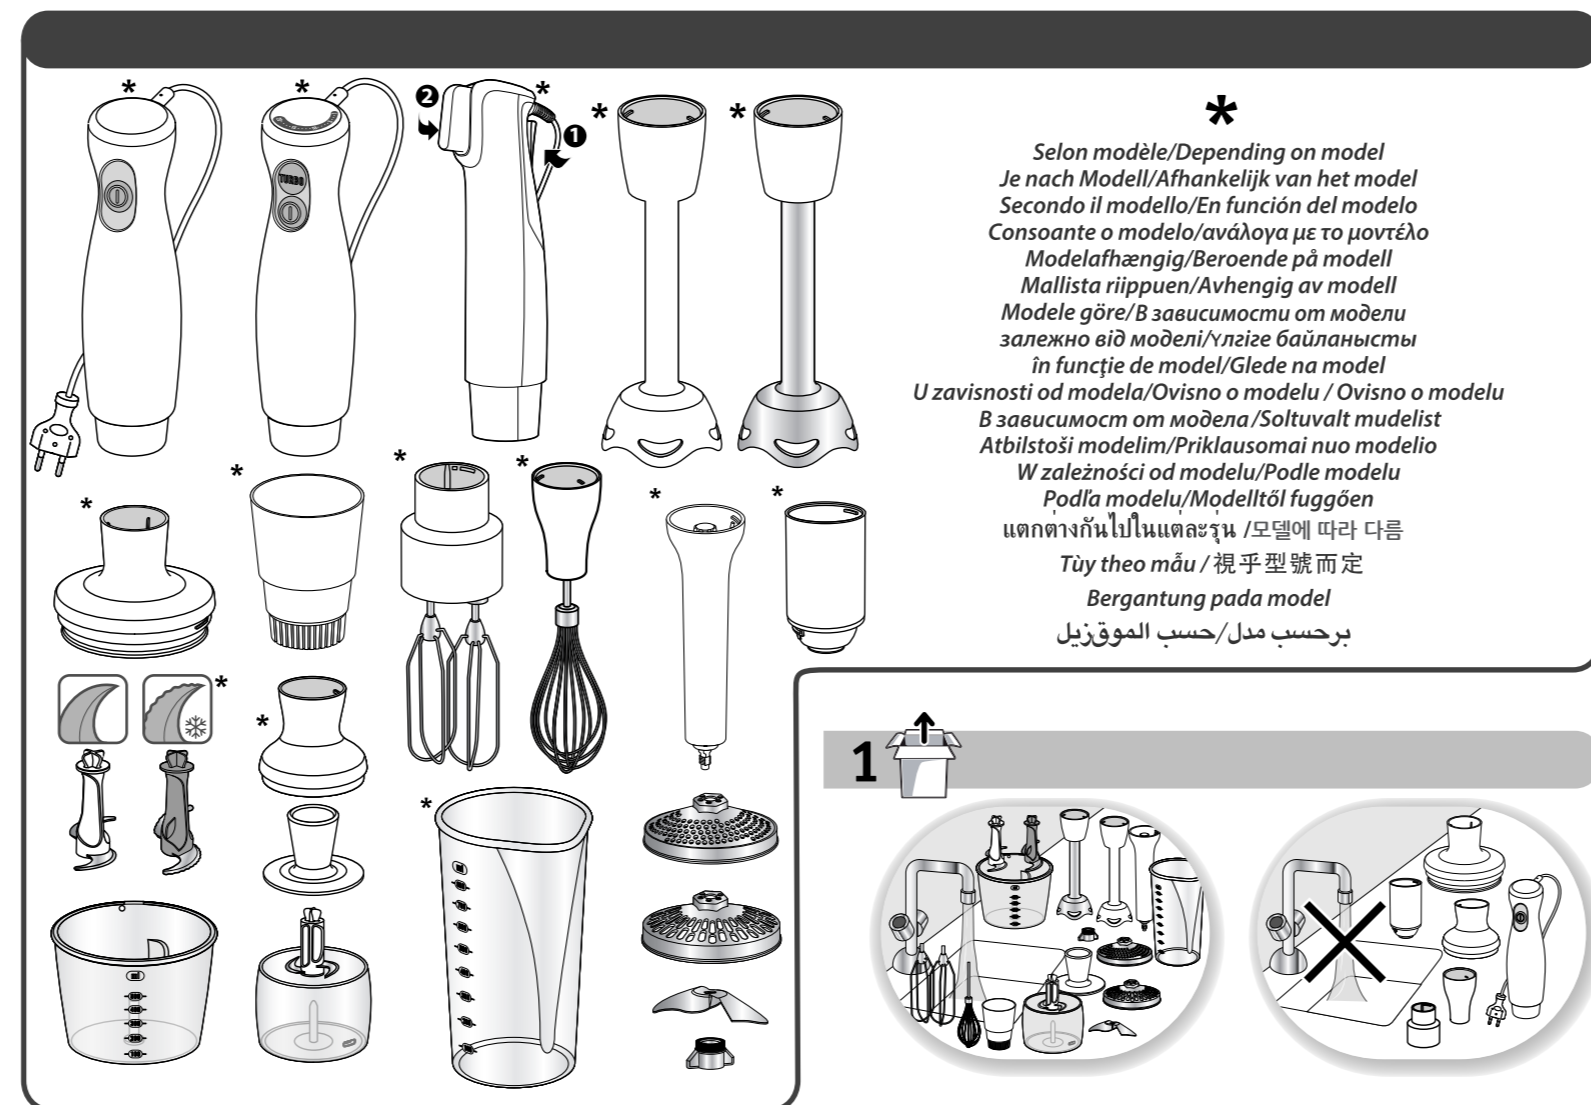

SR Pre prve upotrebe pažljivo pročitajte knjižicu s bezbednosnim uputstvima i ovu knjižicu.
HR Molimo da prije prve uporabe pažljivo pročitate sigurnosne upute i upute za uporabu.
BS Prije prve upotrebe pročitate knjižicu sa sigurnosna uputstva i knjižicu o upotrebi.
BG Прочетете внимателно книжката и съветите за безопасност в нея преди първата употреба.
ET Lugege enne esimest kasutuskorda tähelepanelikult ohutusnõudeid ja seda brošüüri.
LV Pirms pirmās lietošanas uzmanīgi izlasiet drošības norādījumus un šo informāciju.
LT Prieš naudodami prietaisą pirmą kartą įdėmiai perskaitykite saugos instrukciją ir šią instrukciją.
PL Przed pierwszym użyciem z urządzenia przeczytaj uważnie książkę z zasadami bezpieczeństwa oraz niniejszą instrukcję.
CS Před prvním použitím si pozorně přečtěte brožuru s bezpečnostními pokyny a tuto brožuru.
SK Pred prvým použitím si pozorne prečítajte brožúru „Bezpečnostné odporúčania a použitie“.
HU Az első használat előtt figyelmesen olvassa el a biztonsági előírásokról szóló broszúrát és a jelen broszúrát.
TH ก่อนนำเครื่องใช้มาใช้งาน โปรดอ่านคู่มือและใบปลิวอย่างละเอียดก่อนใช้
KO 처음 사용 전 안전지침과 현 책자를 잘 읽어 두시기 바랍니다.
VI y oc số tay hướng dẫn an toàn v cu n số tay này trước khi sử dụng.
ZH 使用前，請仔細閱讀安全建議手冊和說明書。
MS Sila baca buku arahan keselamatan dan buku ini sebelum penggunaan untuk kali pertama.
AR اقرأ كتاب تعليمات الأمان بعناية قبل أول استخدام.
FA قبل از استفاده، دفترچه راهنمای ایمنی و این دفترچه را مطالعه کنید.