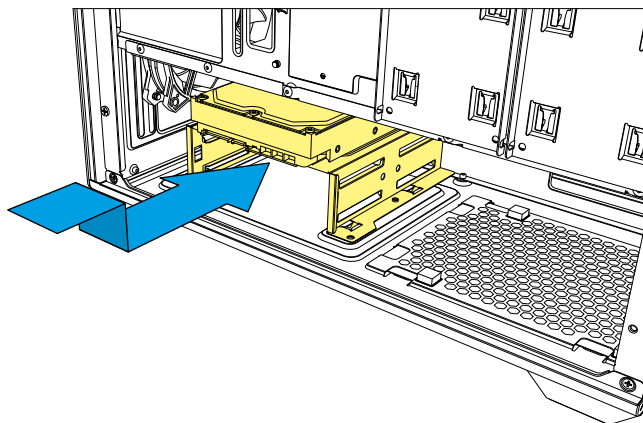

Installare HDD da 3,5"