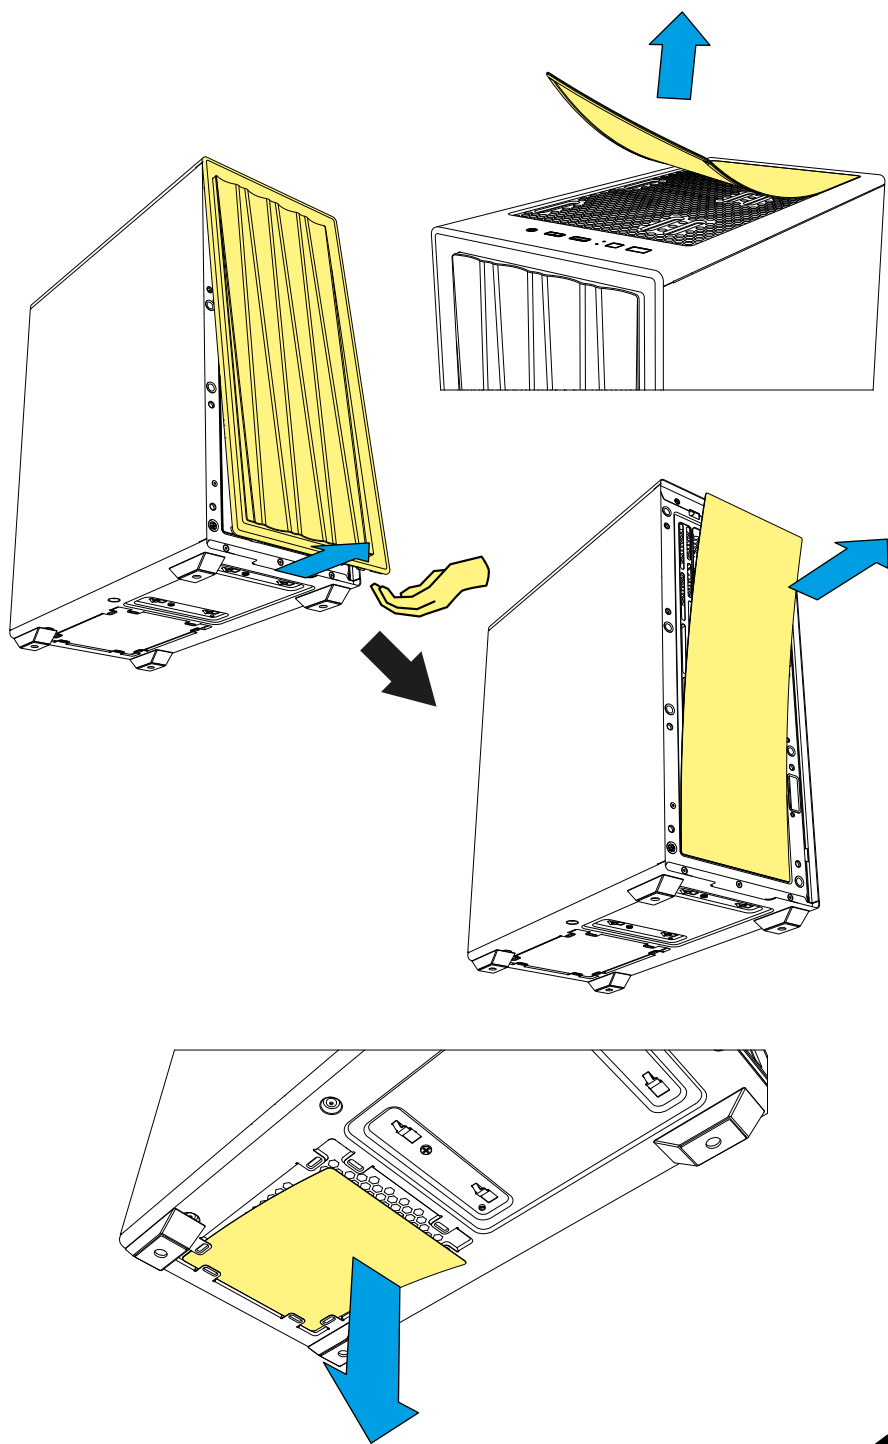

Unità ottiche massime:

■ 3,5"	2
■ 2,5"	4

I/O:

■ USB 3.0 (superiore):	2
■ Audio (superiore):	✓ (TRRS)

Configurazione delle ventole:

■ Pannello frontale:	1x ventola da 120 mm (preinstallata) + 2x ventola da 120 mm (opzionale) o radiatore (opzionale)*
■ Pannello posteriore:	1x ventola da 120 mm (preinstallata)
■ Pannello superiore:	2x ventola da 120 mm o 2x ventola da 140 mm o radiatore (opzionale)
■ Pannello inferiore:	2x ventola da 120 mm (opzionale)

Installare HDD/SSD da 2,5"

Installare HDD da 3,5"

Installare HDD da 3,5"

Installare schede aggiuntive

Rimuovere i filtri antipolvere

Installare le ventole

Installare il radiatore sotto il pannello superiore