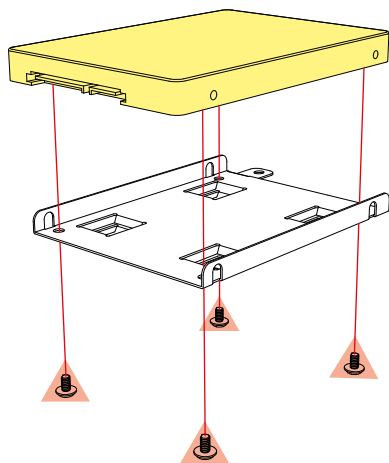

Installare HDD/SSD da 2,5"