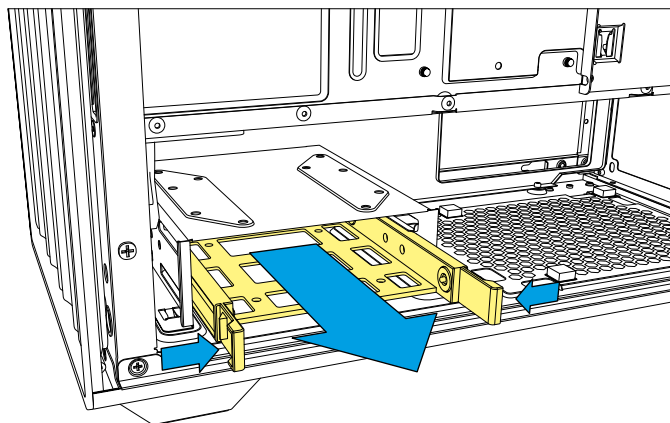

Contenuto della confezione:

■ VK3, Set accessori

* L'installazione di un radiatore da 360 mm potrebbe impedire l'installazione di un HDD da 3,5"

** Senza ventola frontale

Installare HDD/SSD da 2,5"

Installare HDD/SSD da 2,5"