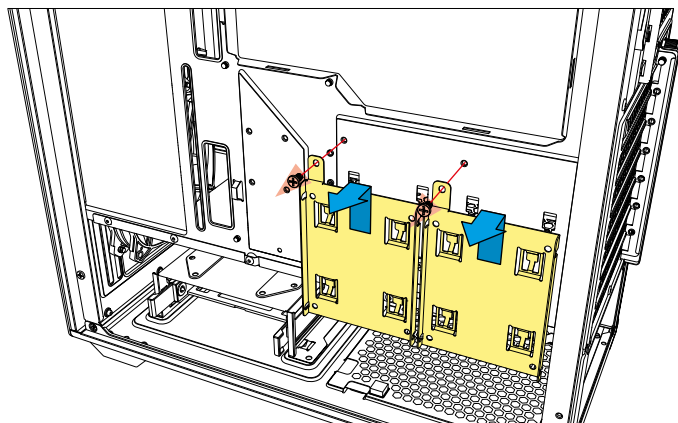

Unità ottiche massime:

■ 3,5"	2
■ 2,5"	4

I/O:

■ USB 3.0 (superiore):	2
■ Audio (superiore):	✓ (TRRS)

Configurazione delle ventole:

■ Pannello frontale:	1x ventola da 120 mm (preinstallata) + 2x ventola da 120 mm (opzionale) o radiatore (opzionale)*
■ Pannello posteriore:	1x ventola da 120 mm (preinstallata)
■ Pannello superiore:	2x ventola da 120 mm o 2x ventola da 140 mm o radiatore (opzionale)
■ Pannello inferiore:	2x ventola da 120 mm (opzionale)

Compatibilità:

■ Scheda madre:	Mini-ITX, Micro-ATX, ATX
■ Lunghezza massima scheda grafica:	35,0 / 37,5** cm
■ Altezza massima raffreddamento della CPU:	16,0 cm
■ Lunghezza massima alimentatore:	21,0 cm
■ Altezza massima del radiatore inclusa la ventola (frontale):	5,7 cm
■ Altezza massima del radiatore inclusa la ventola (superiore):	5,7 cm

Contenuto della confezione:

■ VK3, Set accessori

* L'installazione di un radiatore da 360 mm potrebbe impedire l'installazione di un HDD da 3,5"

** Senza ventola frontale

Installare HDD/SSD da 2,5"

Installare HDD/SSD da 2,5"