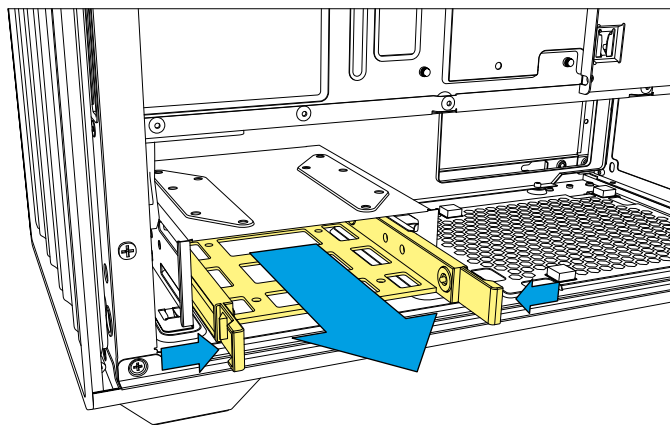

Installare HDD da 3,5"