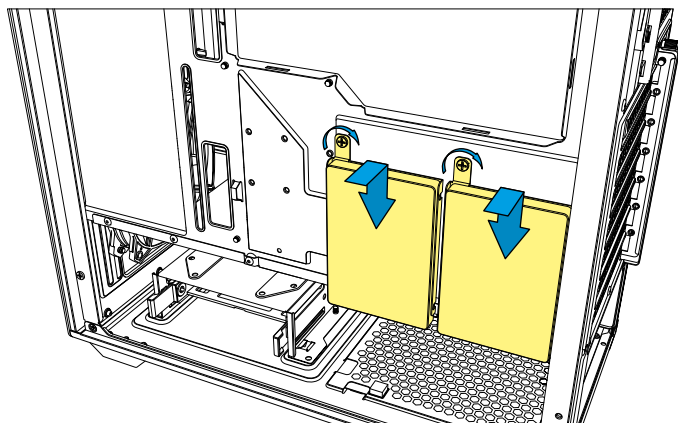

Installare HDD/SSD da 2,5"