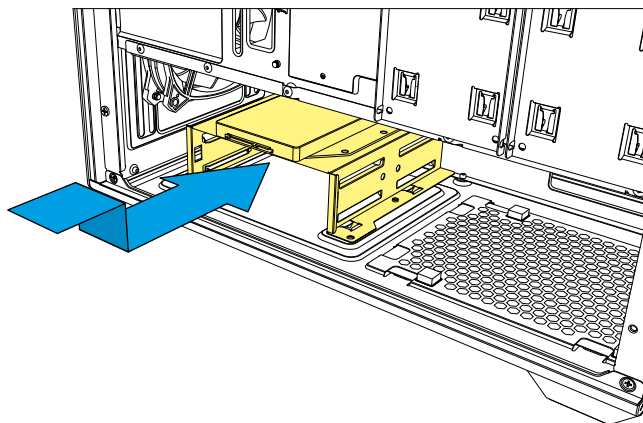

Installare HDD/SSD da 2,5"