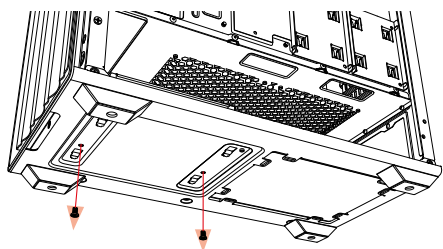

Installare HDD/SSD da 2,5"