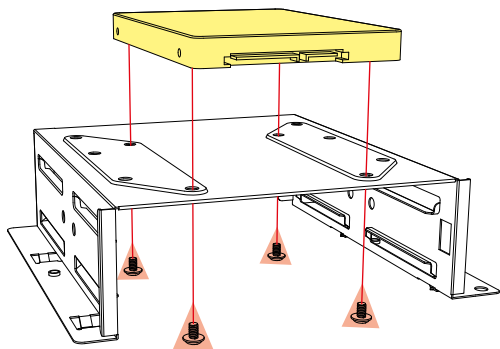

Unità ottiche massime:

■ 3,5"	2
■ 2,5"	4

I/O:

■ USB 3.0 (superiore):	2
■ Audio (superiore):	✓ (TRRS)

Configurazione delle ventole:

■ Pannello frontale:	1x ventola da 120 mm (preinstallata) + 2x ventola da 120 mm (opzionale) o radiatore (opzionale)*
■ Pannello posteriore:	1x ventola da 120 mm (preinstallata)
■ Pannello superiore:	2x ventola da 120 mm o 2x ventola da 140 mm o radiatore (opzionale)
■ Pannello inferiore:	2x ventola da 120 mm (opzionale)

Compatibilità:

■ Scheda madre:	Mini-ITX, Micro-ATX, ATX
■ Lunghezza massima scheda grafica:	35,0 / 37,5** cm
■ Altezza massima raffreddamento della CPU:	16,0 cm
■ Lunghezza massima alimentatore:	21,0 cm
■ Altezza massima del radiatore inclusa la ventola (frontale):	5,7 cm
■ Altezza massima del radiatore inclusa la ventola (superiore):	5,7 cm

Contenuto della confezione:

■ VK3, Set accessori

* L'installazione di un radiatore da 360 mm potrebbe impedire l'installazione di un HDD da 3,5"

** Senza ventola frontale

Installare HDD/SSD da 2,5"

Installare HDD/SSD da 2,5"

Installare HDD/SSD da 2,5"

Installare HDD da 3,5"

Installare HDD da 3,5"

Installare schede aggiuntive

Rimuovere i filtri antipolvere

Installare le ventole

Installare il radiatore sotto il pannello superiore