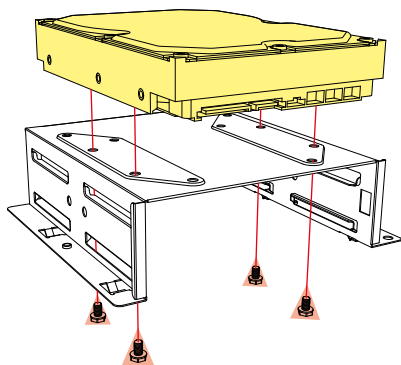

Unità ottiche massime:

■ 3,5"	2
■ 2,5"	4

I/O:

■ USB 3.0 (superiore):	2
■ Audio (superiore):	✓ (TRRS)

Configurazione delle ventole:

■ Pannello frontale:	1x ventola da 120 mm (preinstallata) + 2x ventola da 120 mm (opzionale) o radiatore (opzionale)*
■ Pannello posteriore:	1x ventola da 120 mm (preinstallata)
■ Pannello superiore:	2x ventola da 120 mm o 2x ventola da 140 mm o radiatore (opzionale)
■ Pannello inferiore:	2x ventola da 120 mm (opzionale)

Contenuto della confezione:

■ VK3, Set accessori

* L'installazione di un radiatore da 360 mm potrebbe impedire l'installazione di un HDD da 3,5"

** Senza ventola frontale

Installare HDD/SSD da 2,5"

Installare HDD/SSD da 2,5"

Installare HDD/SSD da 2,5"

Installare HDD da 3,5"

Installare HDD da 3,5"

Installare schede aggiuntive

Rimuovere i filtri antipolvere

Installare le ventole

Installare il radiatore sotto il pannello superiore