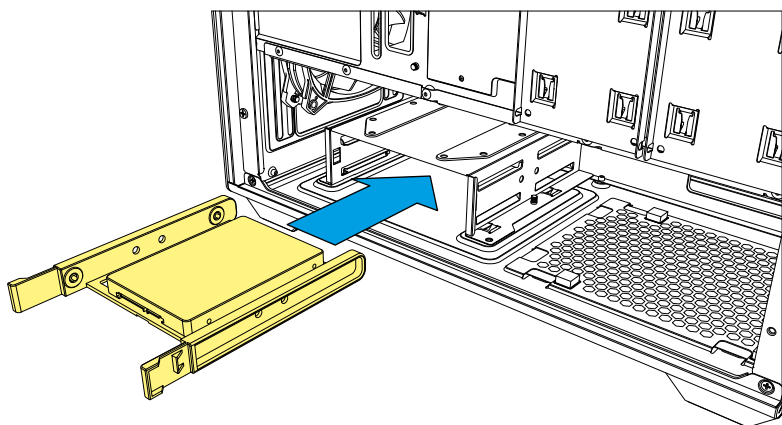

Contenuto della confezione:

■ VK3, Set accessori

* L'installazione di un radiatore da 360 mm potrebbe impedire l'installazione di un HDD da 3,5"

** Senza ventola frontale

Installare HDD/SSD da 2,5"

Installare HDD/SSD da 2,5"