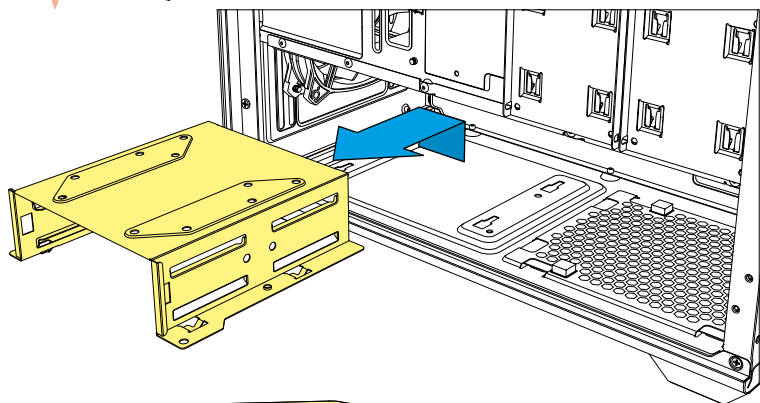

Installare HDD/SSD da 2,5"