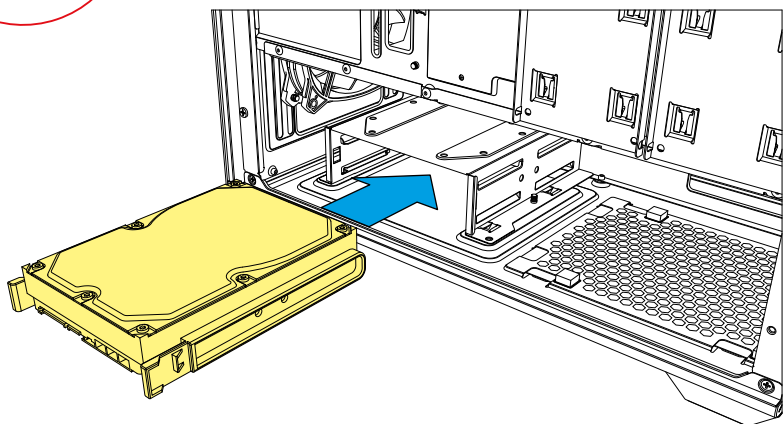

Installare HDD da 3,5"