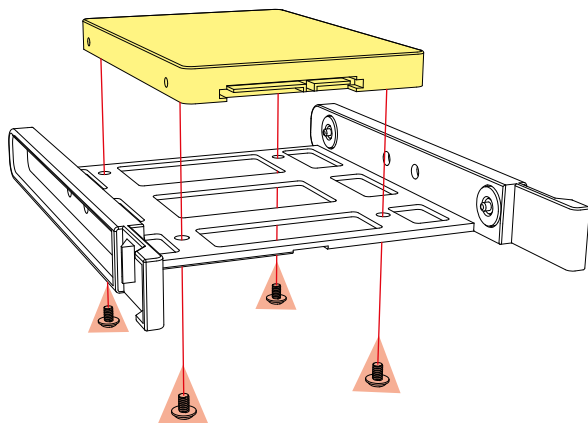

Unità ottiche massime:

■ 3,5"	2
■ 2,5"	4

I/O:

■ USB 3.0 (superiore):	2
■ Audio (superiore):	✓ (TRRS)

Configurazione delle ventole:

■ Pannello frontale:	1x ventola da 120 mm (preinstallata) + 2x ventola da 120 mm (opzionale) o radiatore (opzionale)*
■ Pannello posteriore:	1x ventola da 120 mm (preinstallata)
■ Pannello superiore:	2x ventola da 120 mm o 2x ventola da 140 mm o radiatore (opzionale)
■ Pannello inferiore:	2x ventola da 120 mm (opzionale)

Compatibilità:

■ Scheda madre:	Mini-ITX, Micro-ATX, ATX
■ Lunghezza massima scheda grafica:	35,0 / 37,5** cm
■ Altezza massima raffreddamento della CPU:	16,0 cm
■ Lunghezza massima alimentatore:	21,0 cm
■ Altezza massima del radiatore inclusa la ventola (frontale):	5,7 cm
■ Altezza massima del radiatore inclusa la ventola (superiore):	5,7 cm

Contenuto della confezione:

■ VK3, Set accessori

* L'installazione di un radiatore da 360 mm potrebbe impedire l'installazione di un HDD da 3,5"

** Senza ventola frontale

Installare HDD/SSD da 2,5"

Installare HDD/SSD da 2,5"

Installare HDD/SSD da 2,5"

Installare HDD da 3,5"

Installare HDD da 3,5"

Installare schede aggiuntive

Rimuovere i filtri antipolvere

Installare le ventole

Installare il radiatore sotto il pannello superiore