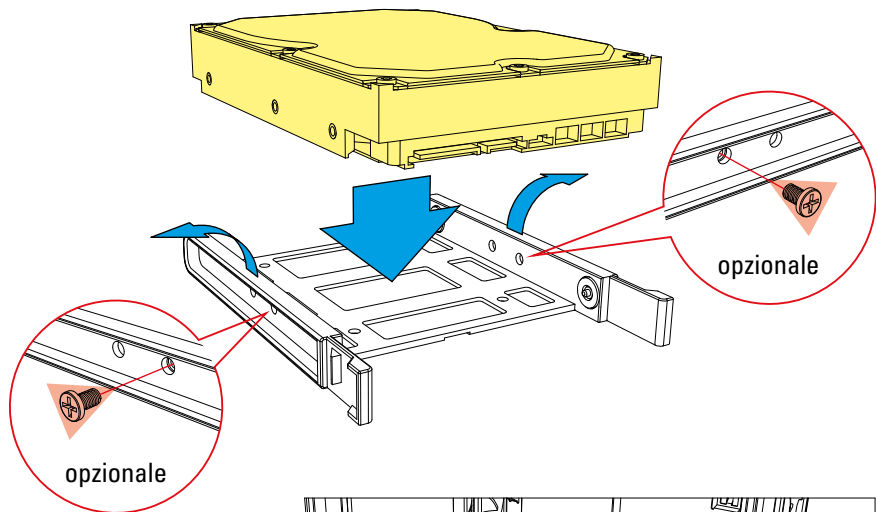

Installare HDD da 3,5"