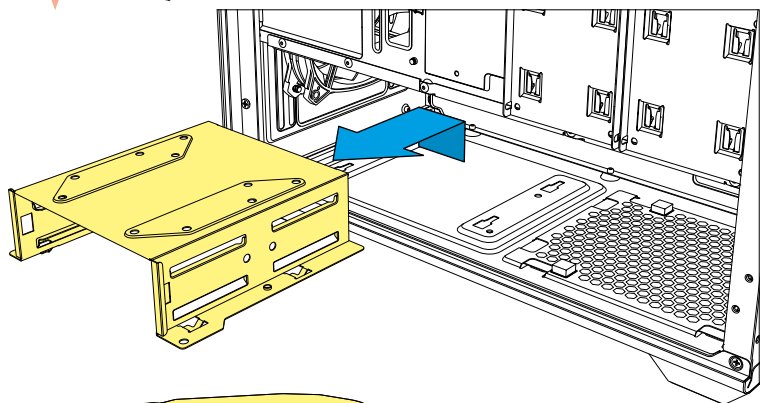

Installare HDD da 3,5"