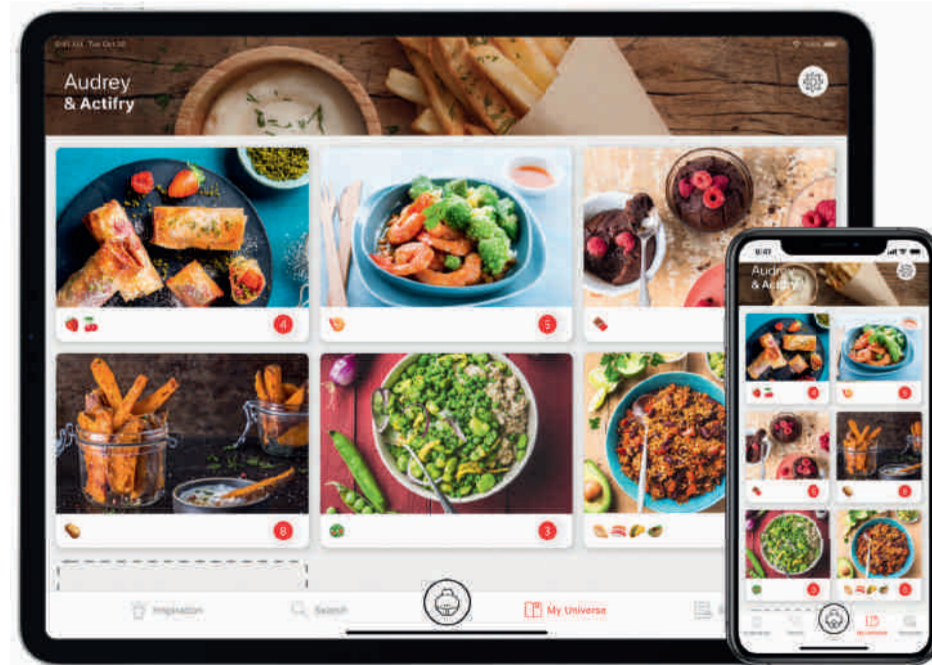

1520008992

	ActiFry Extra / Advance	ActiFry Extra / Advance	
	750 g	3/4	26-28
	1000 g	1	30-34
	1200 g	1	36-40
	750 g	1	26-28
	1000 g	1	30-34
	750 g	—	13-15
	750 g	—	13-15
	4 to 6	—	20-25
	4	—	17-22
	6	—	20-25
	750 g	1	16-18
	300 g	—	11-13
	500 g	—	16-19

	ActiFry Extra / Advance	ActiFry Extra / Advance	
	300 g	—	11-13
	450 g	—	16-19
	750 g	x1 + 15 cl	25-30
	650 g	x1 + 15 cl	18-22
	650 g	1	10-15
	650 g	x1 + 15 cl	13-16
	500 g	1	12-16
	5	x1 + x1	5-6
	Up to 1 kg	x2	10-12
	3	x1	10-12
	1	x2	10-15

ActiFry®