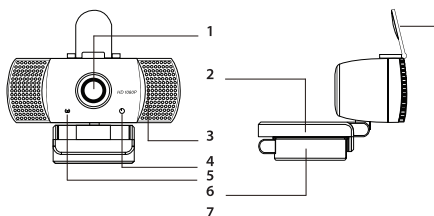

SEVEN

Webcam

QUICKSTART

OVERVIEW | APERÇU | ÜBERBLICK | PANORAMICA | VISIÓN DE CONJUNTO

1. LENS
2. MOUNT
3. MICROPHONE
4. POWER LED
5. SIGNAL LED
6. BASE SCREW
7. SHUTTER

- 1.LENTE
- 2.MONTAJE
- 3.MICROFONO
- 4.LED DE ALIMENTACIÓN
- 5.LED DE SEÑAL
- 6.TORNILLO DE LA BASE
- 7.OBTURADOR

- 1.OBJECTIF
- 2.SUPPORT
- 3.MICROPHONE
- 4.LED D'ALIMENTATION
- 5.LED SIGNAL
- 6.VIS POUR LA BASE
- 7.OBTURATEUR

- 1.LINSE
- 2.HALTERUNG
- 3.MIKROFON
- 4.STROM-LED
- 5.LED ANZEIGE
- 6.SOCKELSCHRAUBE
- 7.ABDECKUNG

Max Res:	1080P HD
Video Res:	1920x1080@30fps, 1280x720@30fps, 640x480@30fps
Format:	MJPEG/YUV
Focus Type:	Fixed
Range:	30cm to infinity
FoV	110°
Mic:	Built-in omnidirectional