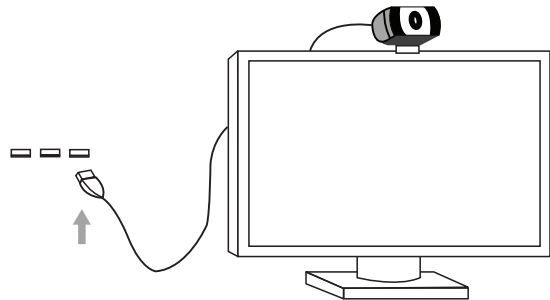

- Plug the cable into a USB port. The computer will complete the installation.
- Branchez le câble dans le port USB. L'ordinateur lancera l'installation.
- Inserire il cavo in una presa USB. Il computer completerà l'installazione
- Schließen Sie das Kabel an einen USB-Port. Der Computer installiert automatisch.
- Conecte el cable a un puerto USB. El ordenador completará la instalación

Max Res:	1080P HD
Video Res:	1920x1080@30fps, 1280x720@30fps, 640x480@30fps
Format:	MJPEG/YUV
Focus Type:	Fixed
Range:	30cm to infinity
FoV	110°
Mic:	Built-in omnidirectional