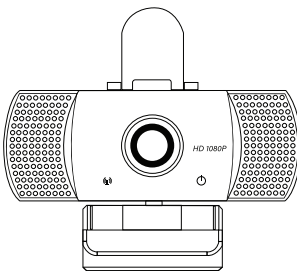

SEVEN

Webcam

QUICKSTART

OVERVIEW | APERÇU | ÜBERBLICK | PANORAMICA | VISIÓN DE CONJUNTO

1. LENS
2. MOUNT
3. MICROPHONE
4. POWER LED
5. SIGNAL LED
6. BASE SCREW
7. SHUTTER

- 1.LENTE
- 2.MONTAJE
- 3.MICROFONO
- 4.LED DE ALIMENTACIÓN
- 5.LED DE SEÑAL
- 6.TORNILLO DE LA BASE
- 7.OBTURADOR

- 1.OBJECTIF
- 2.SUPPORT
- 3.MICROPHONE
- 4.LED D'ALIMENTATION
- 5.LED SIGNAL
- 6.VIS POUR LA BASE
- 7.OBTURATEUR

- 1.LINSE
- 2.HALTERUNG
- 3.MIKROFON
- 4.STROM-LED
- 5.LED ANZEIGE
- 6.SOCKELSCHRAUBE
- 7.ABDECKUNG

Max Res:	1080P HD
Video Res:	1920x1080@30fps, 1280x720@30fps, 640x480@30fps
Format:	MJPEG/YUV
Focus Type:	Fixed
Range:	30cm to infinity
FoV	110°
Mic:	Built-in omnidirectional