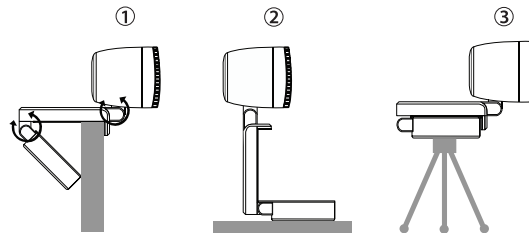

Questo manuale d'istruzione è fornito da trovaprezzi.it. Scopri tutte le offerte per [V7 WCF1080P](#) o cerca il tuo prodotto tra le [migliori offerte di Webcam](#)

Questo manuale d'istruzione è fornito da trovaprezzi.it. Scopri tutte le offerte per [V7 WCF1080P](#) o cerca il tuo prodotto tra le [migliori offerte di Webcam](#)

SEVEN

Webcam

QUICKSTART

OVERVIEW | APERÇU | ÜBERBLICK | PANORAMICA | VISIÓN DE CONJUNTO

1. LENS
2. MOUNT
3. MICROPHONE
4. POWER LED
5. SIGNAL LED
6. BASE SCREW
7. SHUTTER

- 1.LENTE
- 2.MONTAJE
- 3.MICROFONO
- 4.LED DE ALIMENTACIÓN
- 5.LED DE SEÑAL
- 6.TORNILLO DE LA BASE
- 7.OBTURADOR

- 1.OBJECTIF
- 2.SUPPORT
- 3.MICROPHONE
- 4.LED D'ALIMENTATION
- 5.LED SIGNAL
- 6.VIS POUR LA BASE
- 7.OBTURATEUR

- 1.LINSE
- 2.HALTERUNG
- 3.MIKROFON
- 4.STROM-LED
- 5.LED ANZEIGE
- 6.SOCKELSCHRAUBE
- 7.ABDECKUNG

- 1.LENTE
- 2.MONTAGGIO
- 3.MICROFONO
- 4.LED ALIMENTAZIONE
- 5.LED SEGNALE
- 6.VITE BASE
- 7.OTTURATORE

MOUNT | MONTER | MONTAGE | MONTARE | MONTAR