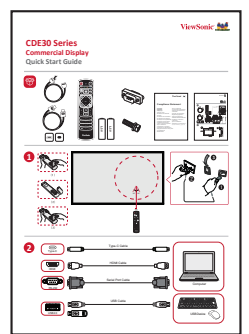

Questo manuale d'istruzione è fornito da trovaprezzi.it. Scopri tutte le offerte per [ViewSonic CDE9830](#) o cerca il tuo prodotto tra le [migliori offerte di Monitor](#)

Questo manuale d'istruzione è fornito da trovaprezzi.it. Scopri tutte le offerte per [ViewSonic CDE9830](#) o cerca il tuo prodotto tra le [migliori offerte di Monitor](#)

CDE30 Series

Commercial Display

Quick Start Guide