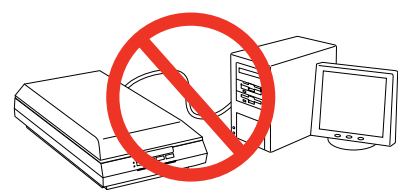

Epson Perfection™ V600 Photo

Start Here • Démarrez ici • Hier starten • Hier beginnen • Inizia qui • Para empezar • Começar por aqui • Buradan Başlayın • Ξεκινήστε εδώ

Printed in XXXXXX

1.

2.

Do not connect the USB cable yet.
Ne raccordez pas encore le câble USB.
Schließen Sie das USB-Kabel noch nicht an.
Sluit de USB-kabel nog niet aan.
Non collegare adesso il cavo USB.

No conecte todavía el cable USB.
Não ligue ainda o cabo USB.
USB kablosunu henüz takmayın.
Μην συνδέσετε ακόμα το καλώδιο USB.

If the Firewall alert appears, allow access for Epson applications.
Si une alerte Pare-feu apparaît, autorisez l'accès aux applications Epson.
Wenn das Firewall-Warnfenster erscheint, gestatten Sie Epson-Anwendungen zugriff.
Als een waarschuwing van de firewall verschijnt, staat u toegang voor Epson-toepassingen toe.
Se viene visualizzato un avviso del Firewall, consentire l'accesso alle applicazioni Epson.