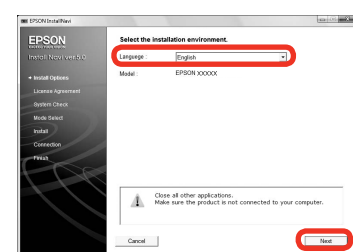

Mac OS X

Windows