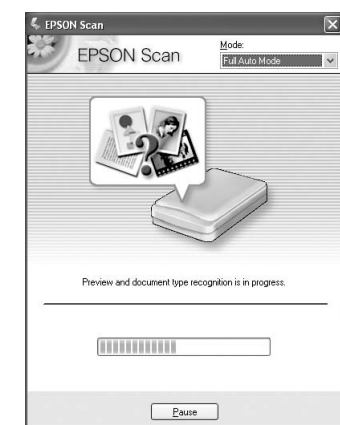

Epson Perfection™ V600 Photo

Start Here • Démarrez ici • Hier starten • Hier beginnen • Inizia qui • Para empezar • Começar por aqui • Buradan Başlayın • Ξεκινήστε εδώ

Printed in XXXXXX

1.

2.

Do not connect the USB cable yet.
Ne raccordez pas encore le câble USB.
Schließen Sie das USB-Kabel noch nicht an.
Sluit de USB-kabel nog niet aan.
Non collegare adesso il cavo USB.

No conecte todavía el cable USB.
Não ligue ainda o cabo USB.
USB kablosunu henüz takmayın.
Μην συνδέσετε ακόμα το καλώδιο USB.

If the Firewall alert appears, allow access for Epson applications.
Si une alerte Pare-feu apparaît, autorisez l'accès aux applications Epson.
Wenn das Firewall-Warnfenster erscheint, gestatten Sie Epson-Anwendungen zugriff.
Als een waarschuwing van de firewall verschijnt, staat u toegang voor Epson-toepassingen toe.
Se viene visualizzato un avviso del Firewall, consentire l'accesso alle applicazioni Epson.

Si aparece la alerta del firewall, permita el acceso de las aplicaciones Epson.
Se aparecer o alerta de Firewall, permita o acesso às aplicações Epson.
Güvenlik Duvarı uyarısı çıkarsa, Epson uygulamalarına erişim izni verin.
Εάν εμφανιστεί προειδοποίηση από το Τείχος προστασίας (firewall), επιτρέψτε στις εφαρμογές Epson να έχουν πρόσβαση.

Mac OS X

Windows

3.

Getting More Information • Obtenir des informations complémentaires • Weitere Informationsquellen • Meer informatie • Ulteriori informazioni • Más información • Obter Mais Informações • Daha Fazla Bilgi Alma • Περισσότερες πληροφορίες