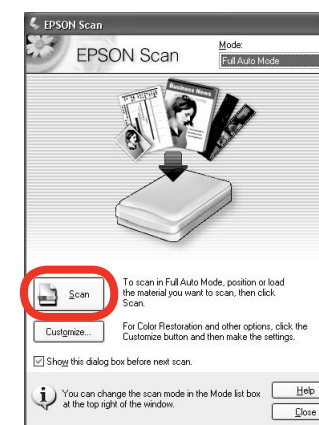

Epson Perfection™ V600 Photo

Start Here • Démarrez ici • Hier starten • Hier beginnen • Inizia qui • Para empezar • Começar por aqui • Buradan Başlayın • Ξεκινήστε εδώ

Printed in XXXXXX

1.

2.

Do not connect the USB cable yet.
Ne raccordez pas encore le câble USB.
Schließen Sie das USB-Kabel noch nicht an.
Sluit de USB-kabel nog niet aan.
Non collegare adesso il cavo USB.

No conecte todavía el cable USB.
Não ligue ainda o cabo USB.
USB kablosunu henüz takmayın.
Μην συνδέσετε ακόμα το καλώδιο USB.

If the Firewall alert appears, allow access for Epson applications.
Si une alerte Pare-feu apparaît, autorisez l'accès aux applications Epson.
Wenn das Firewall-Warnfenster erscheint, gestatten Sie Epson-Anwendungen zugriff.
Als een waarschuwing van de firewall verschijnt, staat u toegang voor Epson-toepassingen toe.
Se viene visualizzato un avviso del Firewall, consentire l'accesso alle applicazioni Epson.

Si aparece la alerta del firewall, permita el acceso de las aplicaciones Epson.
Se aparecer o alerta de Firewall, permita o acesso às aplicações Epson.
Güvenlik Duvarı uyarısı çıkarsa, Epson uygulamalarına erişim izni verin.
Εάν εμφανιστεί προειδοποίηση από το Τείχος προστασίας (firewall), επιτρέψτε στις εφαρμογές Epson να έχουν πρόσβαση.

Mac OS X

Windows

3.

Getting More Information • Obtenir des informations complémentaires • Weitere Informationsquellen • Meer informatie • Ulteriori informazioni • Más información • Obter Mais Informações • Daha Fazla Bilgi Alma • Περισσότερες πληροφορίες