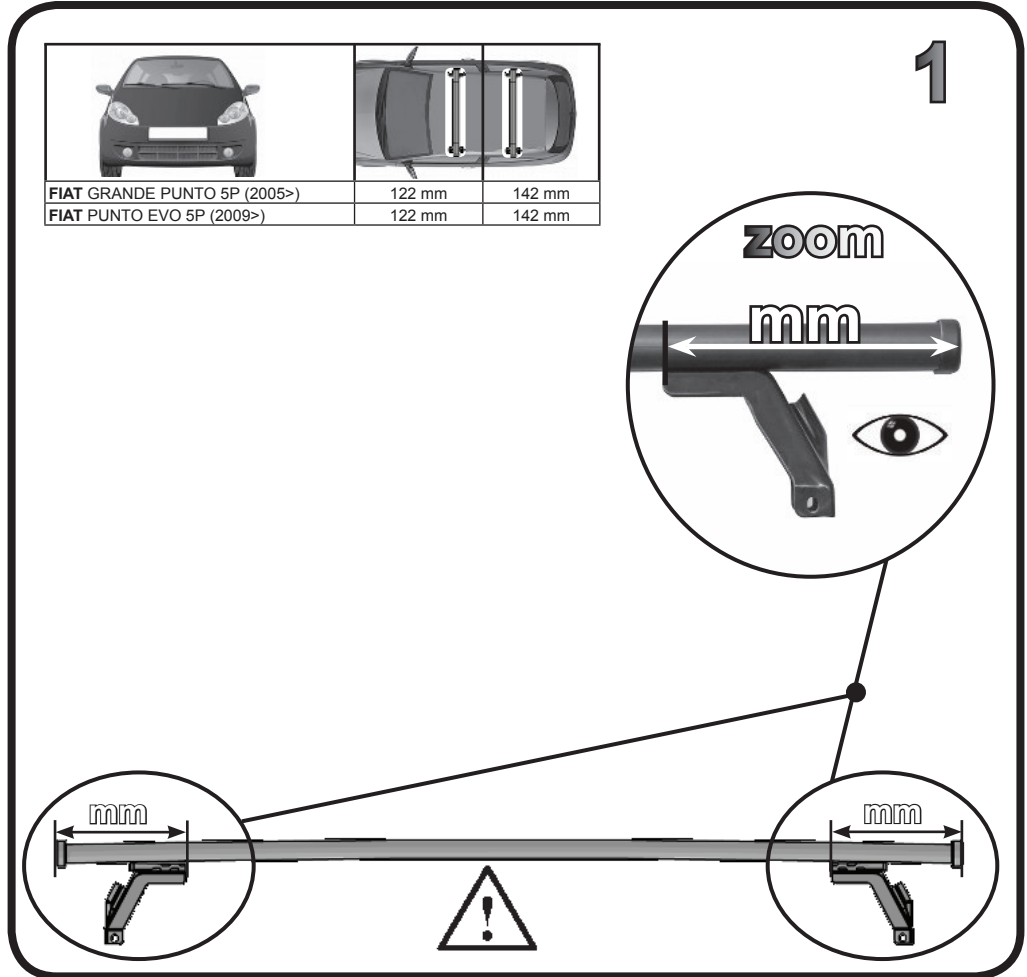

ISTRUZIONI DI MONTAGGIO
FITTING INSTRUCTION

G3 Spa - via S. Allende, n 15
42020 Montecavolo di Quattro Castella
Reggio E. - Italy
Tel ++39 0522 880635
Fax ++39 0522 880306
www.g3spa.it - info@g3spa.it

COD. AO.378
REV. 01