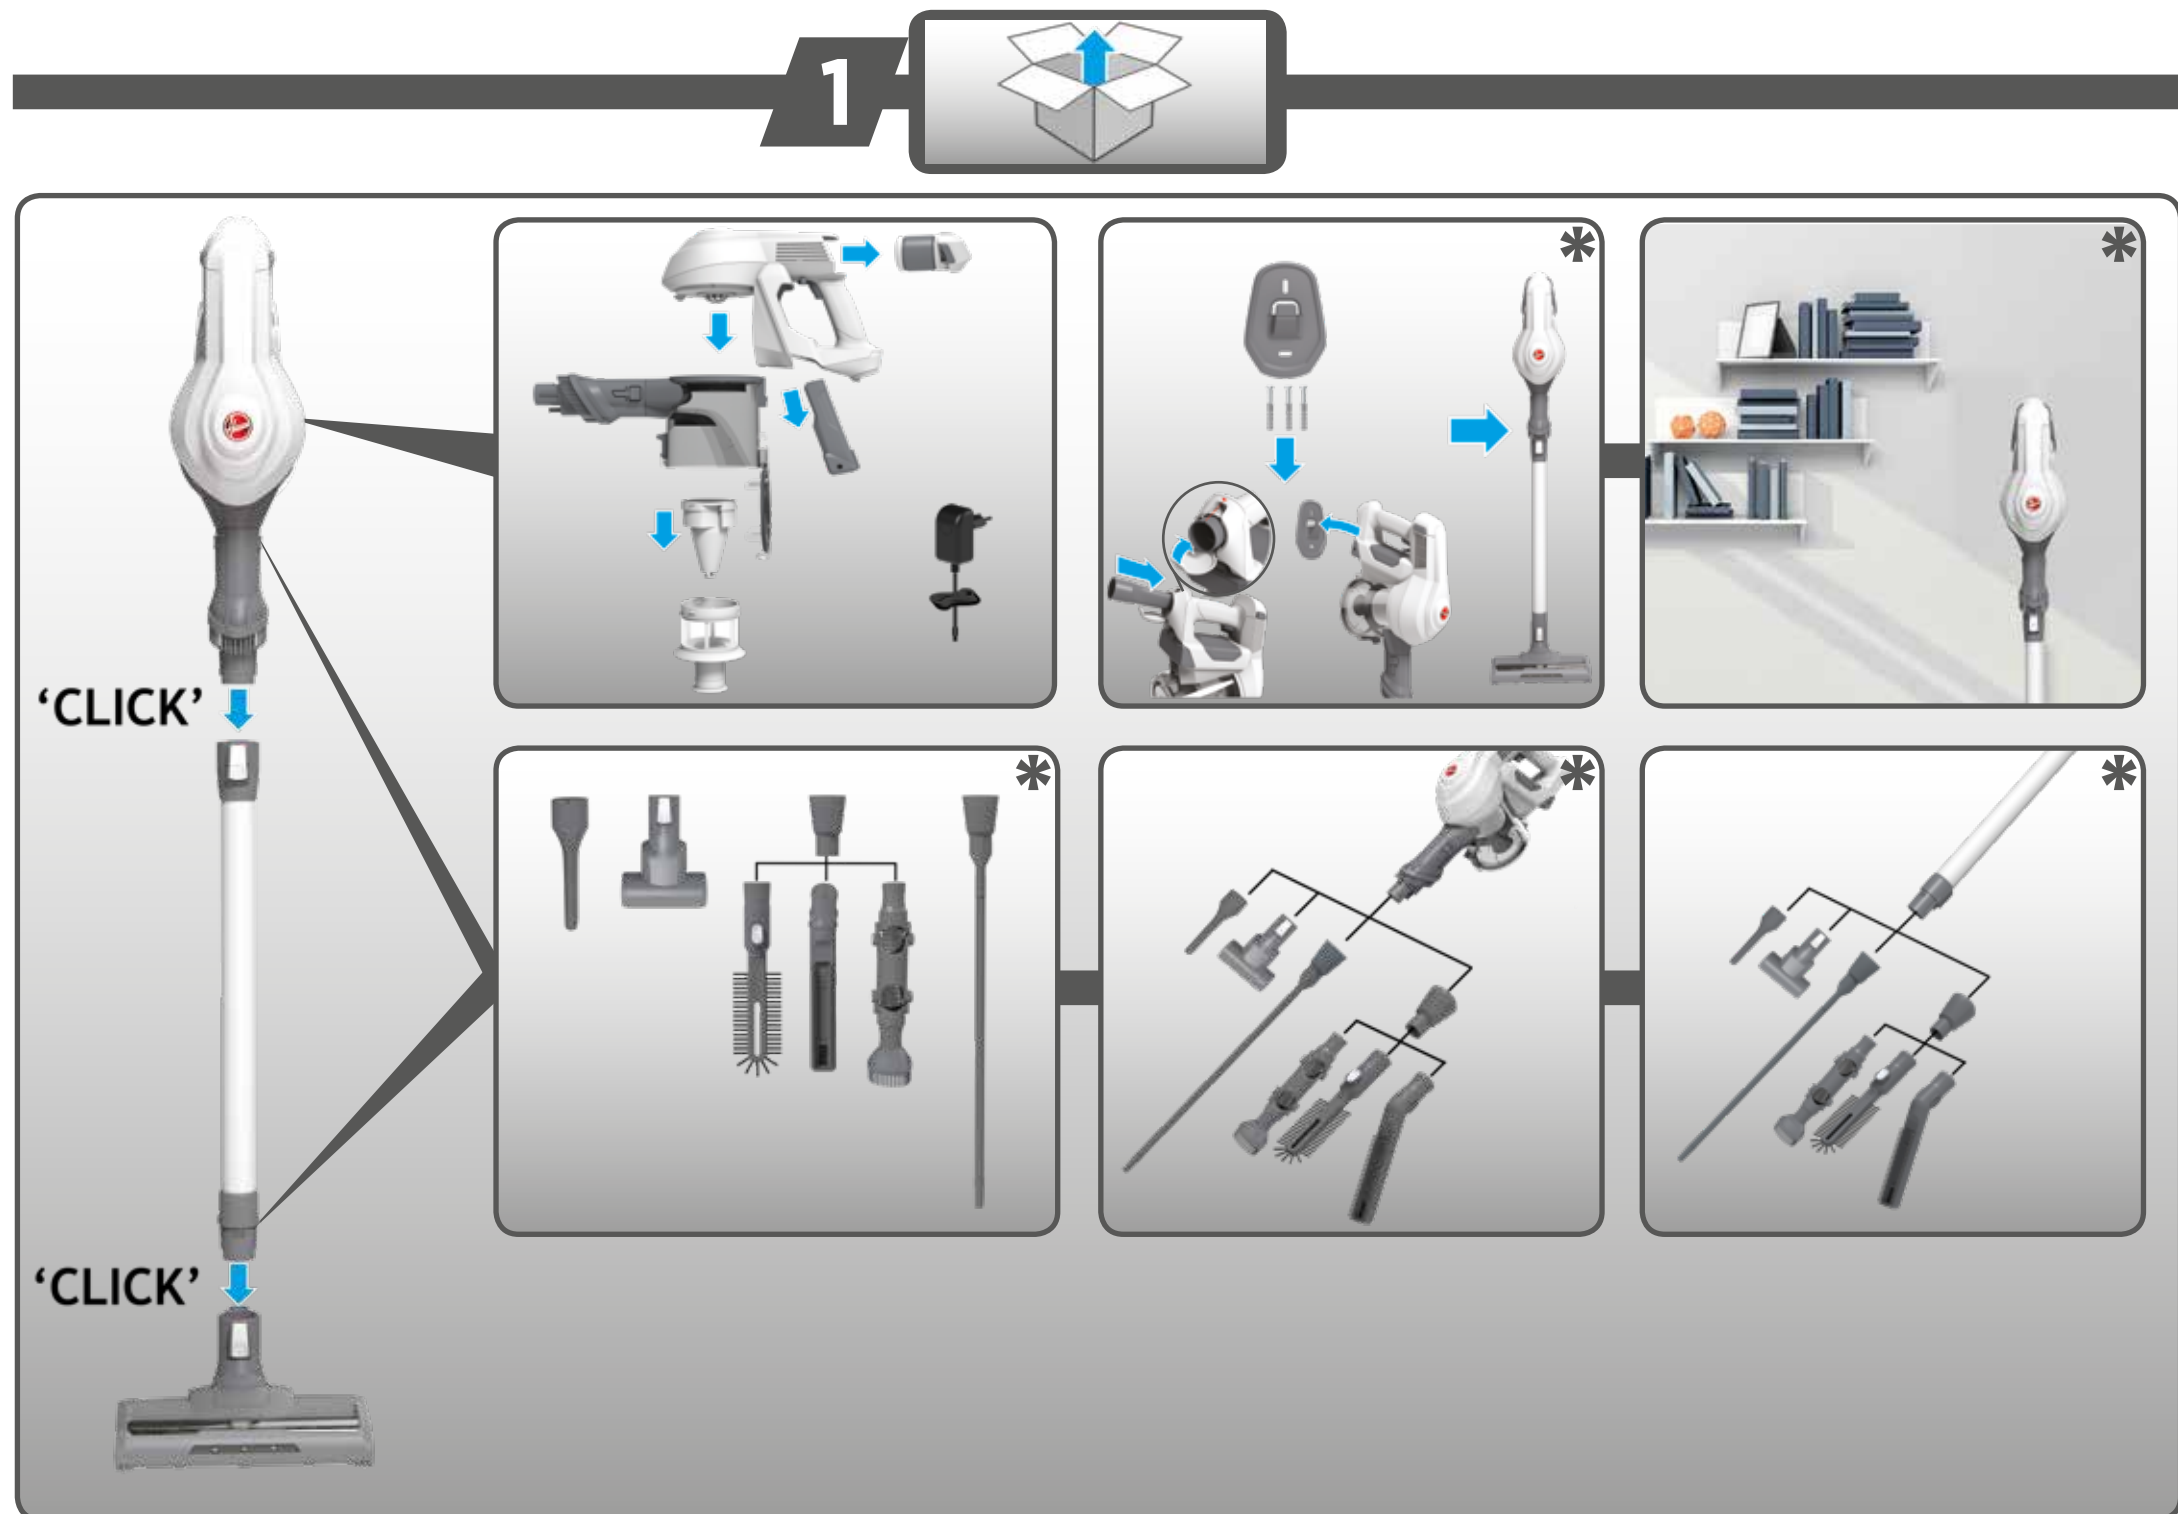

* GB - Content may vary according to your model. FR - Le contenu peut varier en fonction de votre modèle. DE - der inhalt kann je nach modell variieren. IT - I contenuti possono variare secondo il modello. NL - inhoud kan variëren volgens uw model. PT - o conteúdo pode variar de acordo com o modelo. ES - el contenido puede variar en base a su modelo. DK - indholdet kan variere i henhold til modellen. NO - innholdet kan variere avhengig av modellen. SE - innehåll kan variera beroende på modell. FI - sisältö saattaa vaihdella mallista riippuen. GR - το περιεχόμενο ενδέχεται να διαφέρει αναλόγα με το μοντέλο. RU - содержимое может меняться в зависимости от модели. PL - zawartość może być inna w zależności od modelu. CZ - obsah může lišit v závislosti na vašem modelu. SI - obsah sa može lišiti v závislosti od modelu. TR - içerik modelinize göre farklılık gösterebilir.