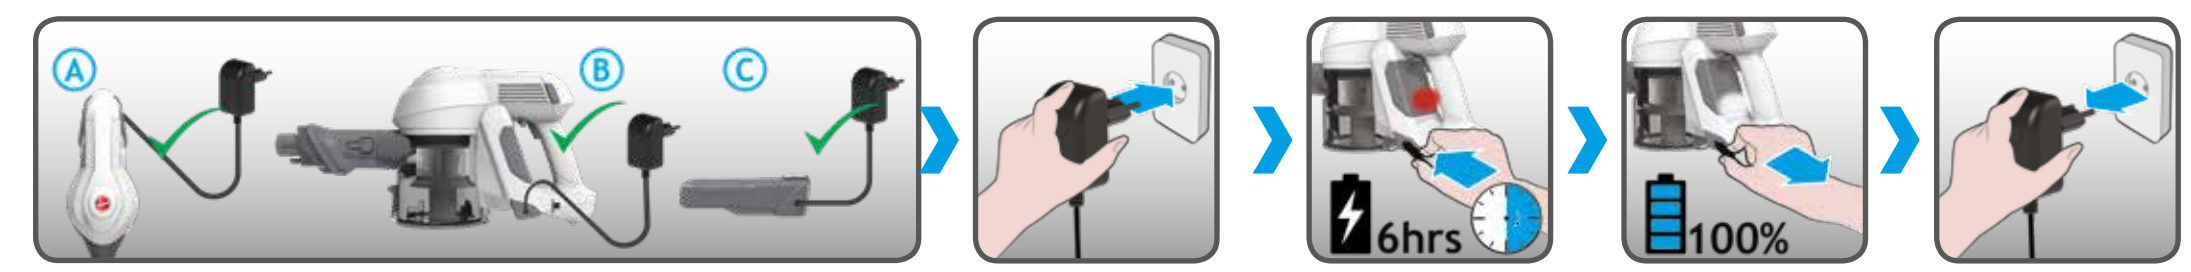

* GB - Content may vary according to your model. FR - Le contenu peut varier en fonction de votre modèle. DE - der inhalt kann je nach modell variieren. IT - I contenuti possono variare secondo il modello. NL - inhoud kan variëren volgens uw model. PT - o conteúdo pode variar de acordo com o modelo. ES - el contenido puede variar en base a su modelo. DK - indholdet kan variere i henhold til modellen. NO - innholdet kan variere avhengig av modellen. SE - innehåll kan variera beroende på modell. FI - sisältö saattaa vaihdella mallista riippuen. GR - το περιεχόμενο ενδέχεται να διαφέρει αναλόγα με το μοντέλο. RU - содержимое может меняться в зависимости от модели. PL - zawartość może być inna w zależności od modelu. CZ - obsah může lišit v závislosti na vašem modelu. SI - obsah sa može lišiti v závislosti od modelu. TR - içerik modelinize göre farklılık gösterebilir.