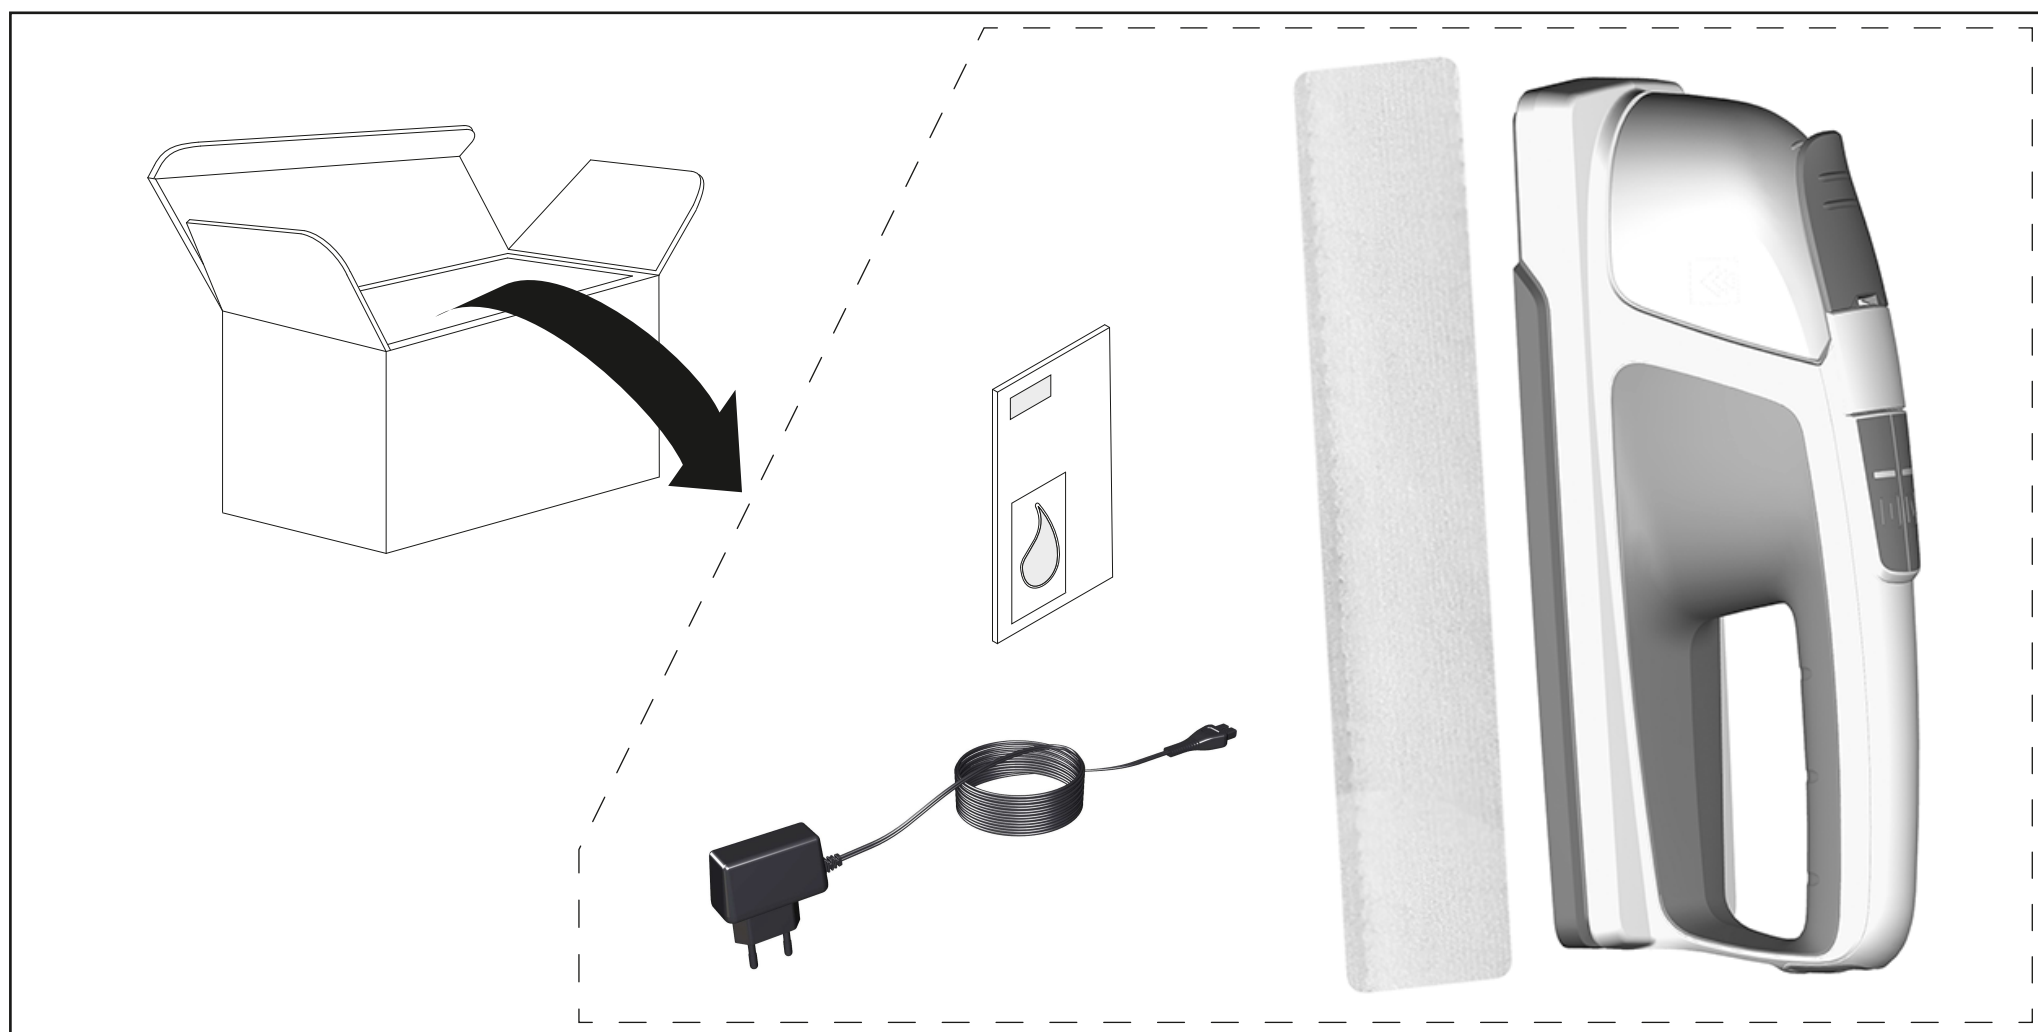

KÄRCHER

KV 4

 Li-Ion	3,65 V		V 5,5 mA 600		1,6 m/s ²
 nom	10 W		0,5 kg		160 min
	7,84 Wh		180 ml		35 min
	2150 mAh		52 db(A)		