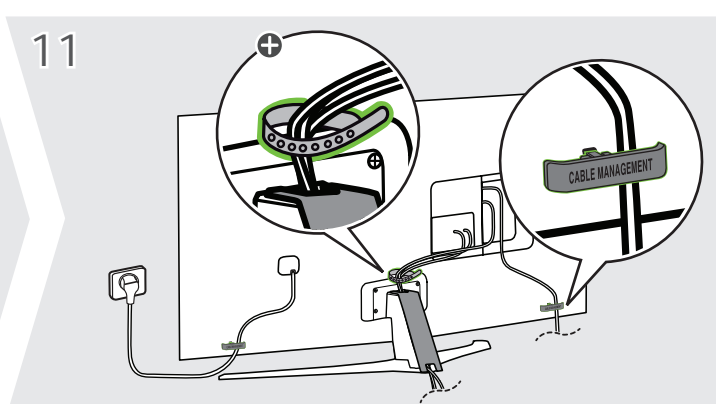

[www.lg.com/support](http://www.lg.com/support)

NANO76\*

	A	B	C	D	E	F	F-G
	(mm)					(kg)	
75NANO763QA 75NANO766QA 75NANO769QA	1678	1045	378	964	59.9	34.6	31.4
Power requirement	AC 100-240 V ~ 50 / 60 Hz						