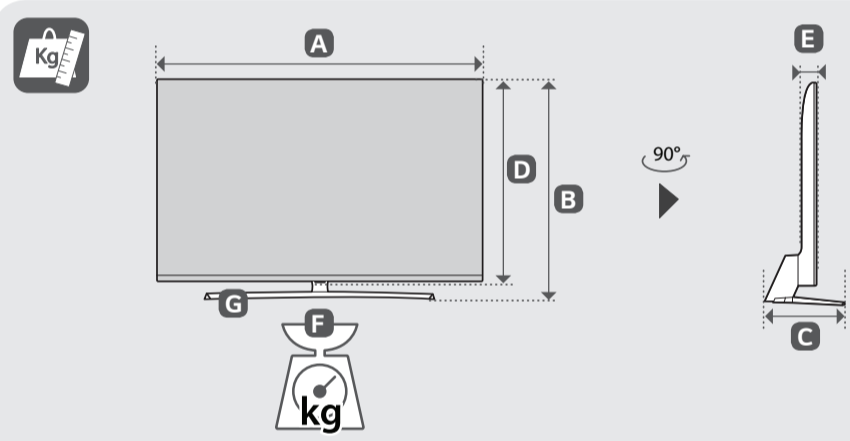

[www.lg.com/support](http://www.lg.com/support)

NANO76\*

	A	B	C	D	E	F	F-G
	(mm)					(kg)	
75NANO763QA 75NANO766QA 75NANO769QA	1678	1045	378	964	59.9	34.6	31.4
Power requirement	AC 100-240 V ~ 50 / 60 Hz						