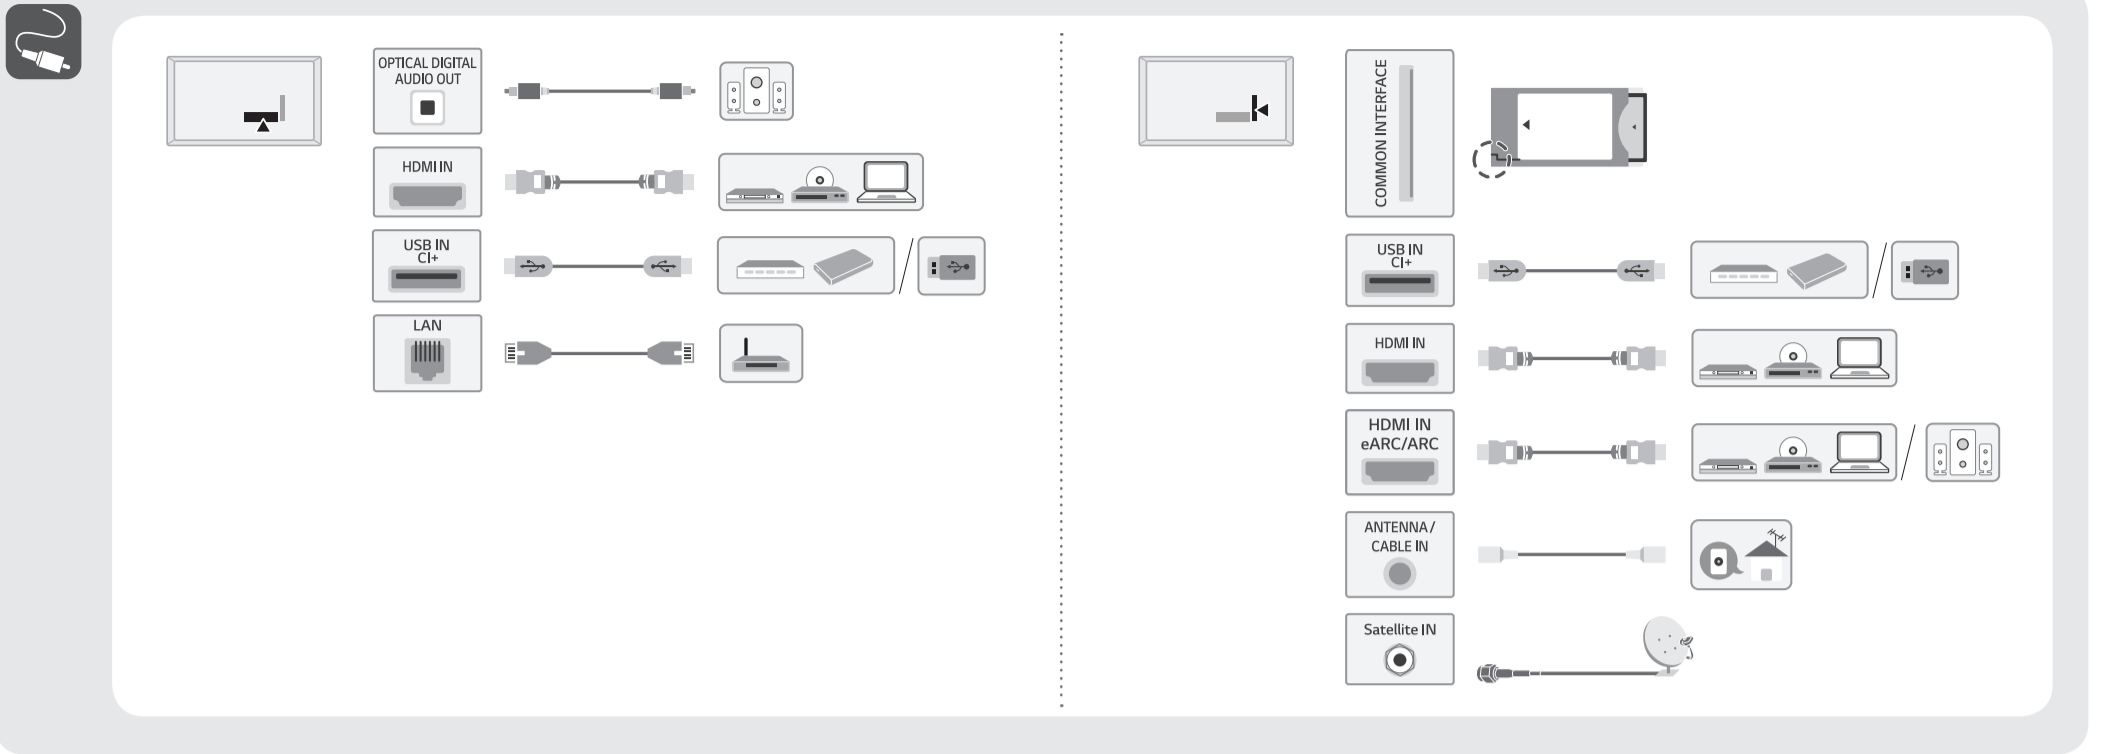

A	B	C	D	E	F	F-G
	(mm)					(kg)	
75NANO763QA 75NANO766QA 75NANO769QA	1678	1045	378	964	59.9	34.6	31.4
Power requirement	AC 100-240 V ~ 50 / 60 Hz