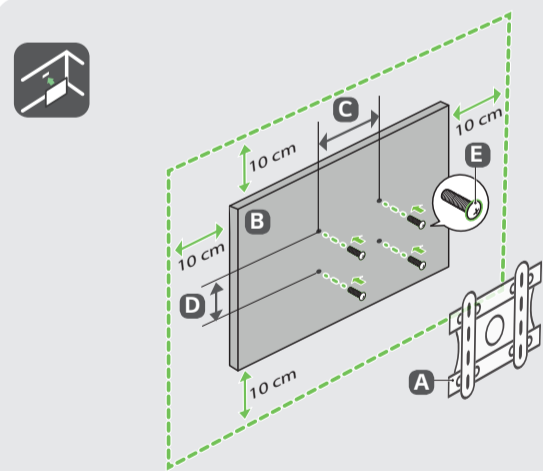

[www.lg.com/support](http://www.lg.com/support)

NANO76\*

	A	B	C	D	E	F	F-G
	(mm)					(kg)	
75NANO763QA 75NANO766QA 75NANO769QA	1678	1045	378	964	59.9	34.6	31.4
Power requirement	AC 100-240 V ~ 50 / 60 Hz						