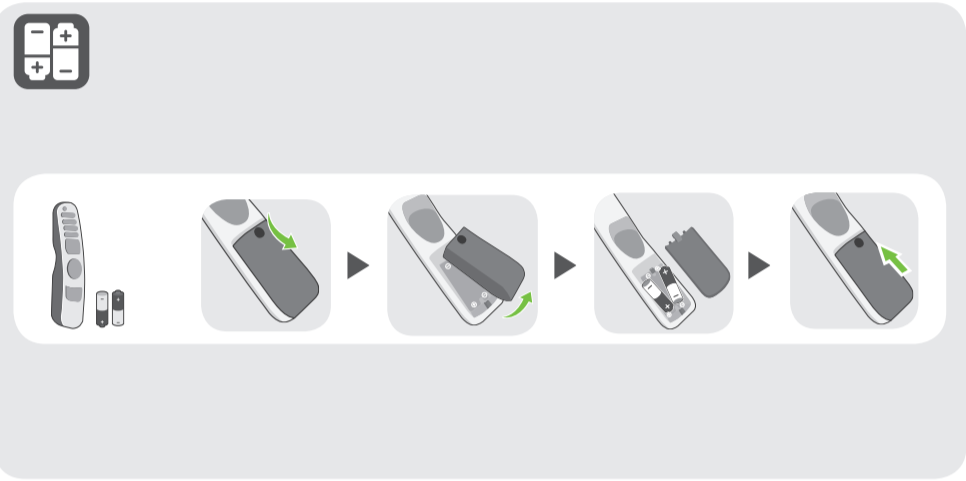

A	B	C	D	E	F	F-G
	(mm)					(kg)	
75NANO763QA 75NANO766QA 75NANO769QA	1678	1045	378	964	59.9	34.6	31.4
Power requirement	AC 100-240 V ~ 50 / 60 Hz