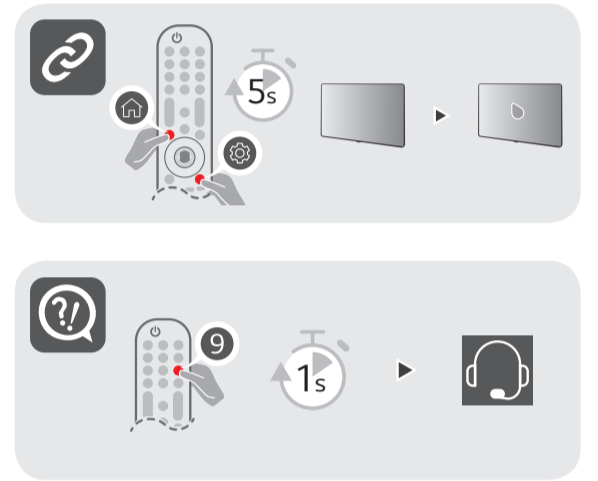

[www.lg.com/support](http://www.lg.com/support)

NANO76\*

	A	B	C	D	E	F	F-G
	(mm)					(kg)	
75NANO763QA 75NANO766QA 75NANO769QA	1678	1045	378	964	59.9	34.6	31.4
Power requirement	AC 100-240 V ~ 50 / 60 Hz						

A	B	C x D (mm)	E
LSW440B	75NANO76*	400 x 400	M6

English	• Read Safety and Regulatory.	Hrvatski	• Pročitajte <b>Sigurnost i usklađenost s propisima</b> .	Română	• Consultați manualul referitor la <b>siguranță și reglementare</b> .
Deutsch	• Lesen Sie die <b>Sicherheitsanweisungen und Richtlinien</b> .	Shqip	• Lexoni paragrafin " <b>Siguria dhe rregullimi</b> ".	Български	• Прочетете <b>Безопасност и регулаторни стандарти</b> .
Français	• Lire le document <b>Sécurité et mesures réglementaires</b> .	Bosanski	• Pročitajte dio <b>Sigurnost i propisi</b> .	Eesti	• Lugege <b>ohutus- ja normatiivteavet</b> .
Italiano	• Leggere il manuale <b>Sicurezza e normative</b> .	Македонски	• Прочитajte за <b>безбедноста и регулативата</b> .	Lietuvių k.	• Perskaitykite <b>Saugos ir norminius reikalavimus</b> .
Español	• Leer <b>Seguridad y normativa</b> .	Svenska	• Läs <b>Säkerhet och föreskrifter</b> .	Latviešu	• Izlasiet sadaļu <b>Drošība un normatīvi</b> .
Português	• Ler informações sobre a <b>Segurança e Regulamentos</b> .	Magyar	• Biztonsági szabályzat megtekintése.	Srpski	• Pročitajte odeljak <b>Bezbednost i regulatorna pitanja</b> .
Nederlands	• <b>Veiligheidsinformatie en regelgeving</b> lezen.	Polski	• Prosimy o przeczytanie <b>Zasad bezpieczeństwa i uwag dotyczących przepisów</b> .	Norsk	• Les <b>sikkerhet og forskrifter</b> .
Ελληνικά	• Διαβάστε τις <b>οδηγίες για την ασφάλεια και τους κανονισμούς</b> .	Česky	• Přečtěte si část <b>Bezpečnost a zákonné předpisy</b> .	Dansk	• Læs <b>sikkerhed og lovmæssige bestemmelser</b> .
Slovenščina	• Preberite <b>varnostne in regulativne vidike</b> .	Slovenčina	• Prečítajte si <b>bezpečnostné a regulačné informácie</b> .	Suomi	• Lue <b>Turvallisuus ja säännökset</b> -osio.