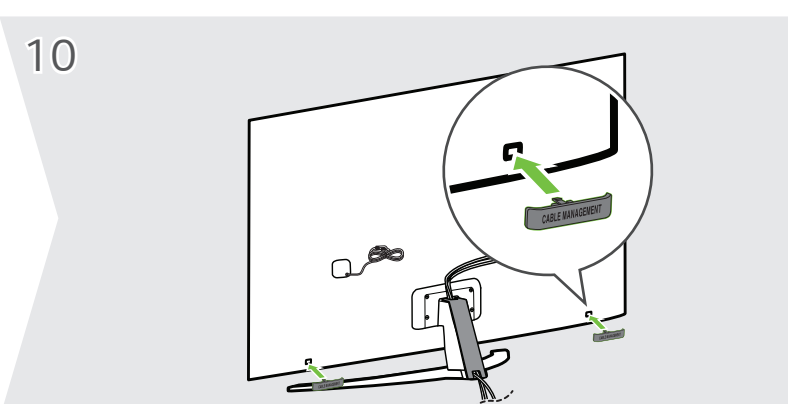

[www.lg.com/support](http://www.lg.com/support)

NANO76\*

	A	B	C	D	E	F	F-G
	(mm)					(kg)	
75NANO763QA 75NANO766QA 75NANO769QA	1678	1045	378	964	59.9	34.6	31.4
Power requirement	AC 100-240 V ~ 50 / 60 Hz						