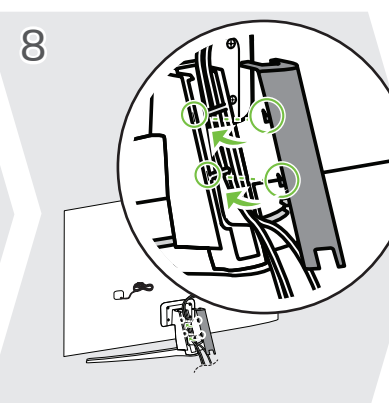

[www.lg.com/support](http://www.lg.com/support)

NANO76\*

	A	B	C	D	E	F	F-G
	(mm)					(kg)	
75NANO763QA 75NANO766QA 75NANO769QA	1678	1045	378	964	59.9	34.6	31.4
Power requirement	AC 100-240 V ~ 50 / 60 Hz						

A	B	C x D (mm)	E
LSW440B	75NANO76*	400 x 400	M6

English	• Read Safety and Regulatory.	Hrvatski	• Pročitajte <b>Sigurnost i usklađenost s propisima</b> .	Română	• Consultați manualul referitor la <b>siguranță și reglementare</b> .
Deutsch	• Lesen Sie die <b>Sicherheitsanweisungen und Richtlinien</b> .	Shqip	• Lexoni paragrafin " <b>Siguria dhe rregullimi</b> ".	Български	• Прочетете <b>Безопасност и регулаторни стандарти</b> .
Français	• Lire le document <b>Sécurité et mesures réglementaires</b> .	Bosanski	• Pročitajte dio <b>Sigurnost i propisi</b> .	Eesti	• Lugege <b>ohutus- ja normatiivteavet</b> .
Italiano	• Leggere il manuale <b>Sicurezza e normative</b> .	Македонски	• Прочитajte за <b>безбедноста и регулативата</b> .	Lietuvių k.	• Perskaitykite <b>Saugos ir norminius reikalavimus</b> .
Español	• Leer <b>Seguridad y normativa</b> .	Svenska	• Läs <b>Säkerhet och föreskrifter</b> .	Latviešu	• Izlasiet sadaļu <b>Drošība un normatīvi</b> .
Português	• Ler informações sobre a <b>Segurança e Regulamentos</b> .	Magyar	• Biztonsági szabályzat megtekintése.	Srpski	• Pročitajte odeljak <b>Bezbednost i regulatorna pitanja</b> .
Nederlands	• <b>Veiligheidsinformatie en regelgeving</b> lezen.	Polski	• Prosimy o przeczytanie <b>Zasad bezpieczeństwa i uwag dotyczących przepisów</b> .	Norsk	• Les <b>sikkerhet og forskrifter</b> .
Ελληνικά	• Διαβάστε τις <b>οδηγίες για την ασφάλεια και τους κανονισμούς</b> .	Česky	• Přečtěte si část <b>Bezpečnost a zákonné předpisy</b> .	Dansk	• Læs <b>sikkerhed og lovmæssige bestemmelser</b> .
Slovenščina	• Preberite <b>varnostne in regulativne vidike</b> .	Slovenčina	• Prečítajte si <b>bezpečnostné a regulačné informácie</b> .	Suomi	• Lue <b>Turvallisuus ja säännökset</b> -osio.