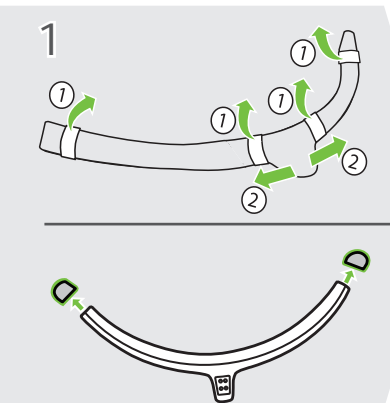

[www.lg.com/support](http://www.lg.com/support)

NANO76\*

	A	B	C	D	E	F	F-G
	(mm)					(kg)	
75NANO763QA 75NANO766QA 75NANO769QA	1678	1045	378	964	59.9	34.6	31.4
Power requirement	AC 100-240 V ~ 50 / 60 Hz						

A	B	C x D (mm)	E
LSW440B	75NANO76*	400 x 400	M6

English	• Read Safety and Regulatory.	Hrvatski	• Pročitajte <b>Sigurnost i usklađenost s propisima</b> .	Română	• Consultați manualul referitor la <b>siguranță și reglementare</b> .
Deutsch	• Lesen Sie die <b>Sicherheitsanweisungen und Richtlinien</b> .	Shqip	• Lexoni paragrafin " <b>Siguria dhe rregullimi</b> ".	Български	• Прочетете <b>Безопасност и регулаторни стандарти</b> .
Français	• Lire le document <b>Sécurité et mesures réglementaires</b> .	Bosanski	• Pročitajte dio <b>Sigurnost i propisi</b> .	Eesti	• Lugege <b>ohutus- ja normatiivteavet</b> .
Italiano	• Leggere il manuale <b>Sicurezza e normative</b> .	Македонски	• Прочитajte за <b>безбедноста и регулативата</b> .	Lietuvių k.	• Perskaitykite <b>Saugos ir norminius reikalavimus</b> .
Español	• Leer <b>Seguridad y normativa</b> .	Svenska	• Läs <b>Säkerhet och föreskrifter</b> .	Latviešu	• Izlasiet sadaļu <b>Drošība un normatīvi</b> .
Português	• Ler informações sobre a <b>Segurança e Regulamentos</b> .	Magyar	• Biztonsági szabályzat megtekintése.	Srpski	• Pročitajte odeljak <b>Bezbednost i regulatorna pitanja</b> .
Nederlands	• <b>Veiligheidsinformatie en regelgeving</b> lezen.	Polski	• Prosimy o przeczytanie <b>Zasad bezpieczeństwa i uwag dotyczących przepisów</b> .	Norsk	• Les <b>sikkerhet og forskrifter</b> .
Ελληνικά	• Διαβάστε τις <b>οδηγίες για την ασφάλεια και τους κανονισμούς</b> .	Česky	• Přečtěte si část <b>Bezpečnost a zákonné předpisy</b> .	Dansk	• Læs <b>sikkerhed og lovmæssige bestemmelser</b> .
Slovenščina	• Preberite <b>varnostne in regulativne vidike</b> .	Slovenčina	• Prečítajte si <b>bezpečnostné a regulačné informácie</b> .	Suomi	• Lue <b>Turvallisuus ja säännökset</b> -osio.