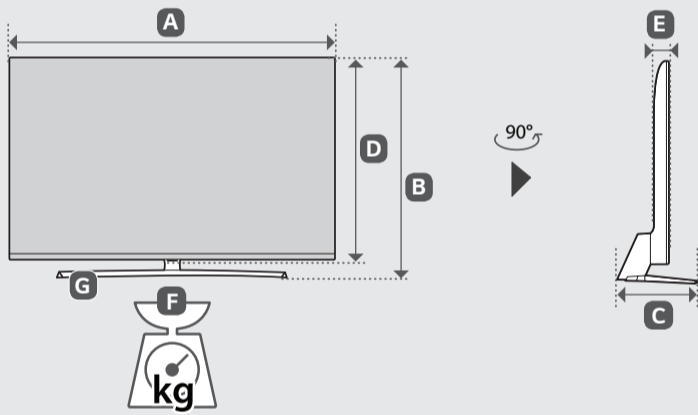

www.lg.com/support

NANO76*

1

2

3

	A	B	C	D	E	F	F-G	
	(mm)					(kg)		
86NANO763QA 86NANO766QA 86NANO769QA	1927	1178	425	1104	59.9	48.9	45.2	
Power requirement	AC 100-240 V ~ 50 / 60 Hz							

A	B	C x D (mm)	E
LSW640B	86NANO76*	600 x 400	M8