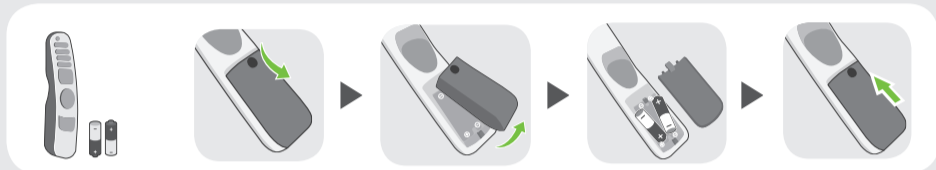

www.lg.com/support

NANO76*

1

2

3

	A	B	C	D	E	F	F-G	
	(mm)					(kg)		
86NANO763QA 86NANO766QA 86NANO769QA	1927	1178	425	1104	59.9	48.9	45.2	
Power requirement	AC 100-240 V ~ 50 / 60 Hz							

A	B	C x D (mm)	E
LSW640B	86NANO76*	600 x 400	M8