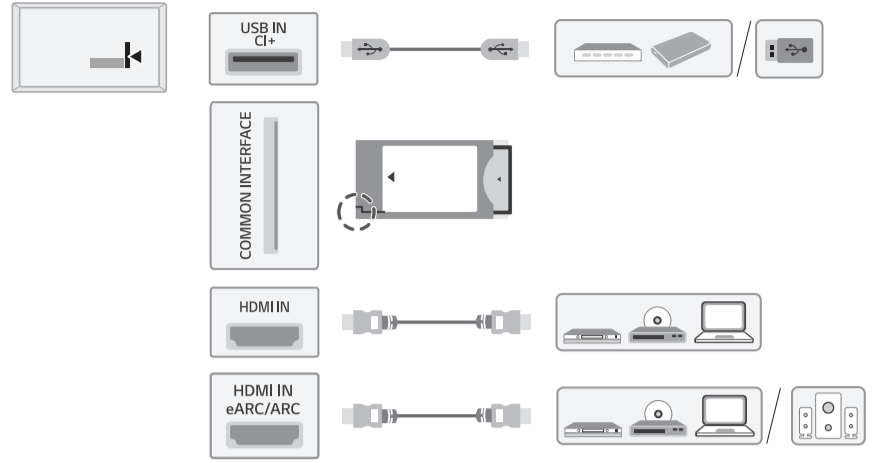

www.lg.com/support

NANO76*

1

2

3

	A	B	C	D	E	F	F-G	
	(mm)					(kg)		
86NANO763QA 86NANO766QA 86NANO769QA	1927	1178	425	1104	59.9	48.9	45.2	
Power requirement	AC 100-240 V ~ 50 / 60 Hz							

A	B	C x D (mm)	E
LSW640B	86NANO76*	600 x 400	M8