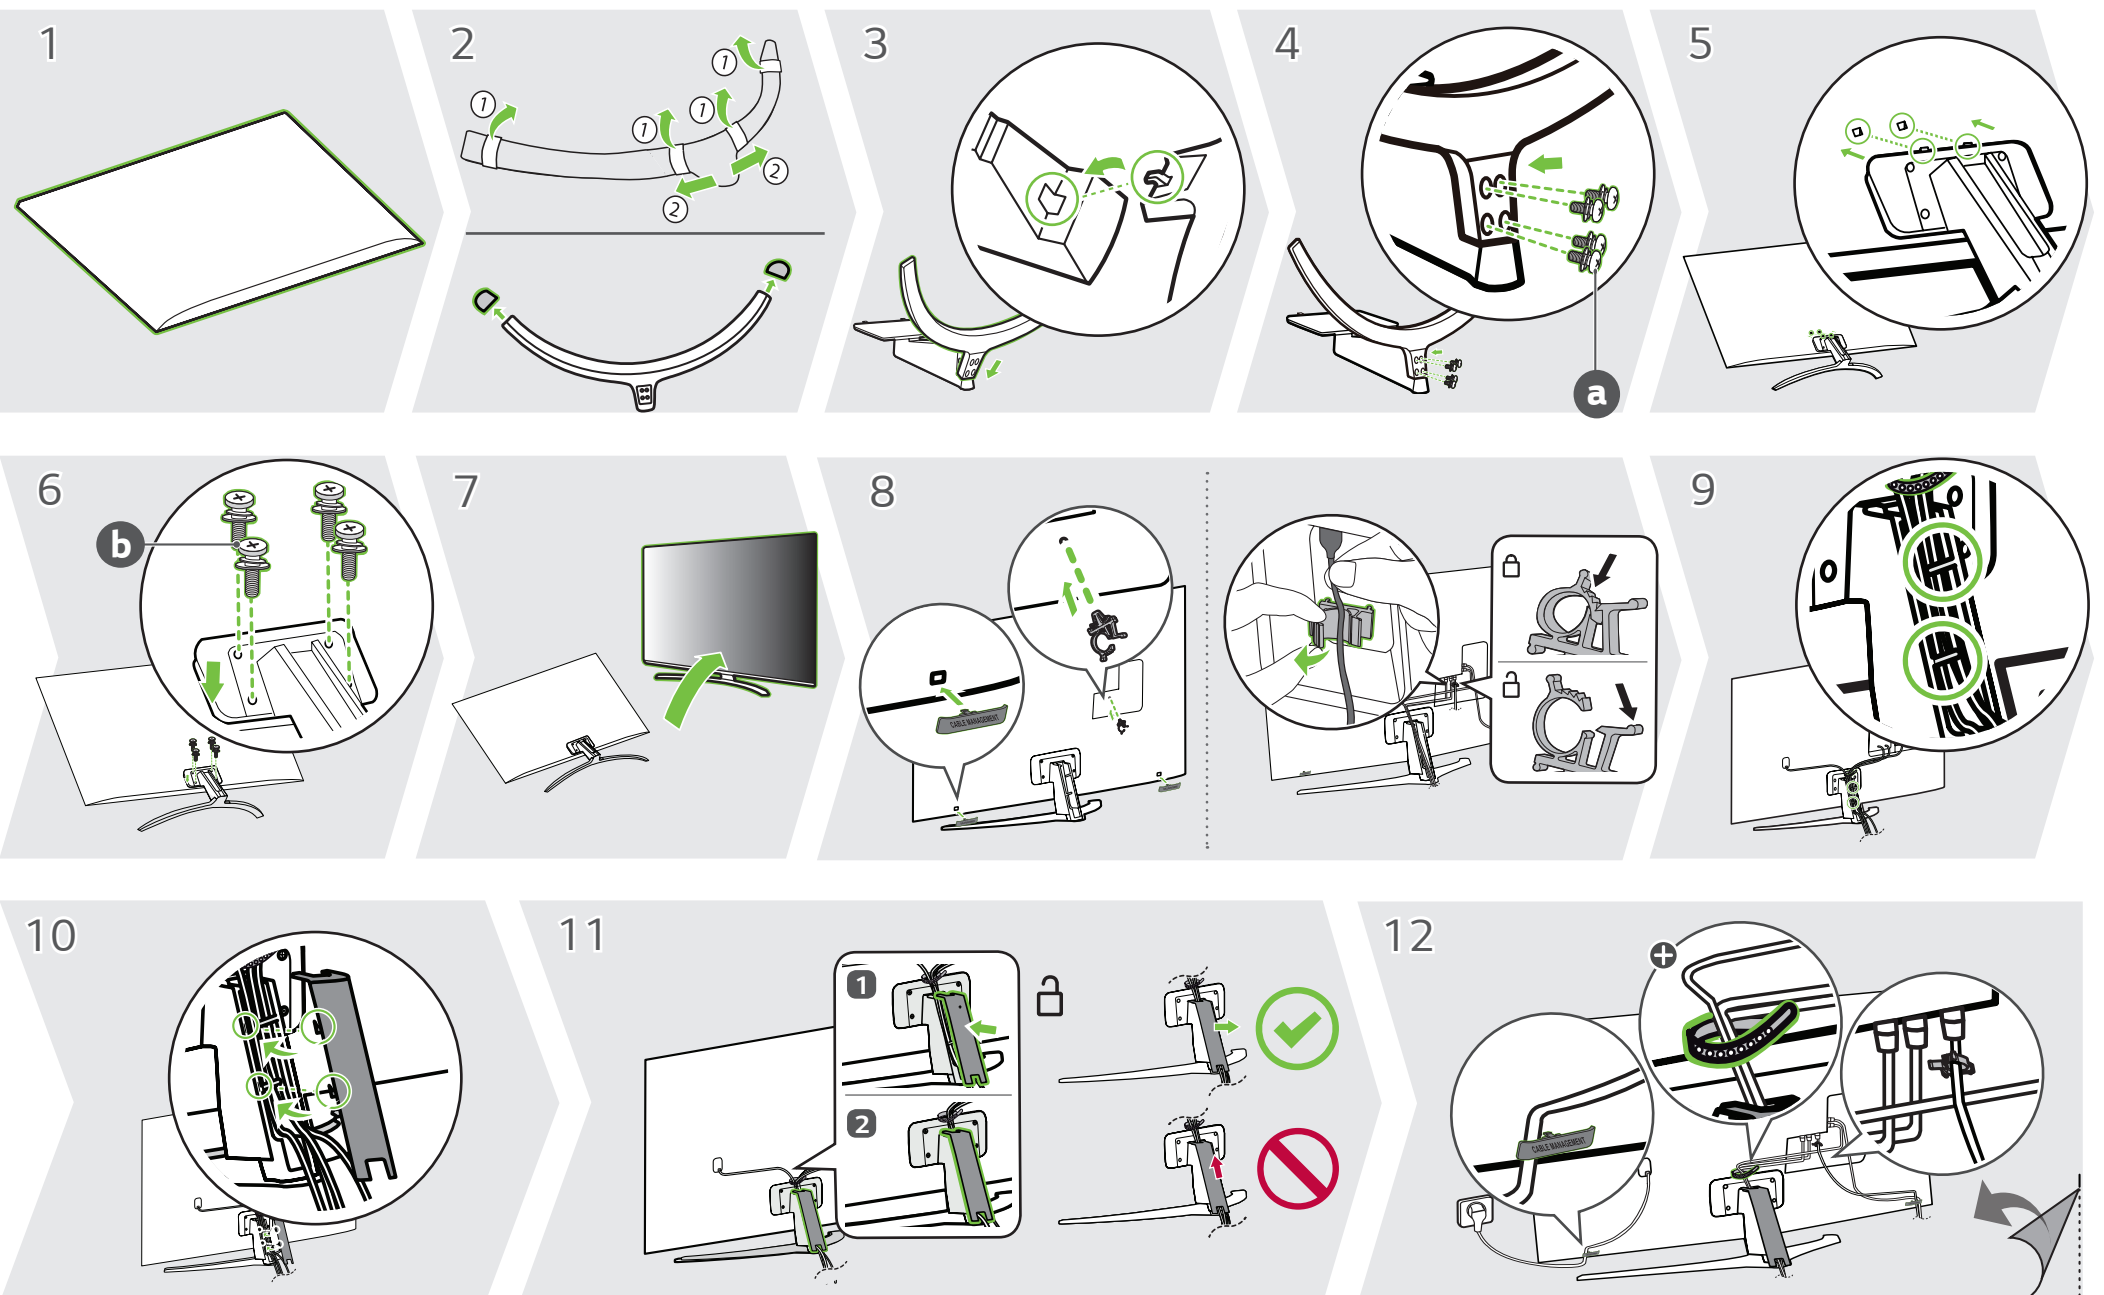

www.lg.com/support

NANO76*

1

2

3

	A	B	C	D	E	F	F-G	
	(mm)					(kg)		
86NANO763QA 86NANO766QA 86NANO769QA	1927	1178	425	1104	59.9	48.9	45.2	
Power requirement	AC 100-240 V ~ 50 / 60 Hz							

A	B	C x D (mm)	E
LSW640B	86NANO76*	600 x 400	M8