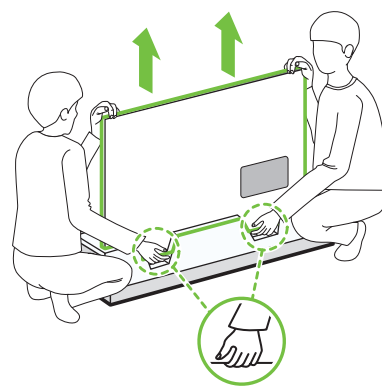

www.lg.com/support

NANO76*

1

2

3

	A	B	C	D	E	F	F-G	
	(mm)					(kg)		
86NANO763QA 86NANO766QA 86NANO769QA	1927	1178	425	1104	59.9	48.9	45.2	
Power requirement	AC 100-240 V ~ 50 / 60 Hz							

A	B	C x D (mm)	E
LSW640B	86NANO76*	600 x 400	M8