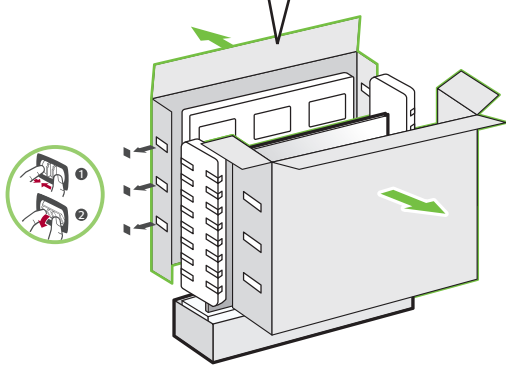

www.lg.com/support

NANO76*

1

2

3

	A	B	C	D	E	F	F-G	
	(mm)					(kg)		
86NANO763QA 86NANO766QA 86NANO769QA	1927	1178	425	1104	59.9	48.9	45.2	
Power requirement	AC 100-240 V ~ 50 / 60 Hz							

A	B	C x D (mm)	E
LSW640B	86NANO76*	600 x 400	M8