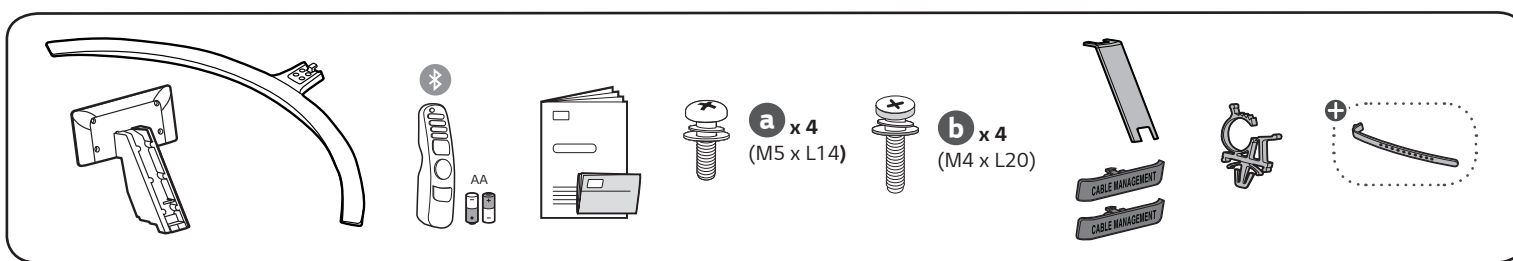

www.lg.com/support

NANO76*

1

2

3

	A	B	C	D	E	F	F-G	
	(mm)					(kg)		
86NANO763QA 86NANO766QA 86NANO769QA	1927	1178	425	1104	59.9	48.9	45.2	
Power requirement	AC 100-240 V ~ 50 / 60 Hz							

A	B	C x D (mm)	E
LSW640B	86NANO76*	600 x 400	M8