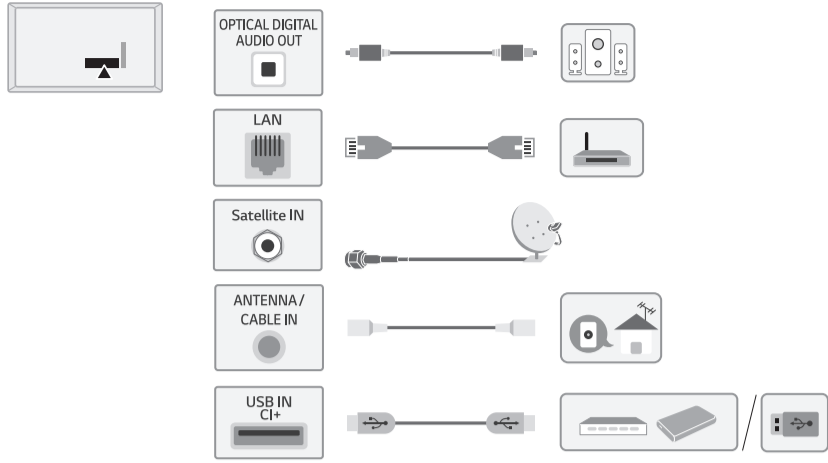

www.lg.com/support

NANO76*

1

2

3

	A	B	C	D	E	F	F-G	
	(mm)					(kg)		
86NANO763QA 86NANO766QA 86NANO769QA	1927	1178	425	1104	59.9	48.9	45.2	
Power requirement	AC 100-240 V ~ 50 / 60 Hz							

A	B	C x D (mm)	E
LSW640B	86NANO76*	600 x 400	M8