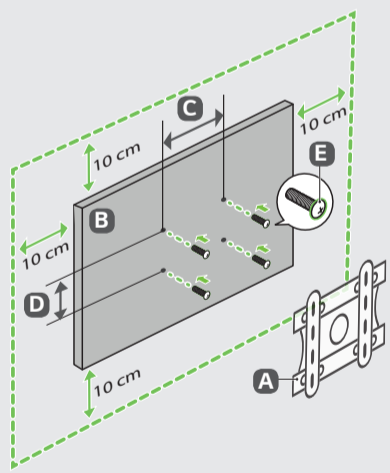

www.lg.com/support

NANO76*

1

2

3

	A	B	C	D	E	F	F-G	
	(mm)					(kg)		
86NANO763QA 86NANO766QA 86NANO769QA	1927	1178	425	1104	59.9	48.9	45.2	
Power requirement	AC 100-240 V ~ 50 / 60 Hz							

A	B	C x D (mm)	E
LSW640B	86NANO76*	600 x 400	M8