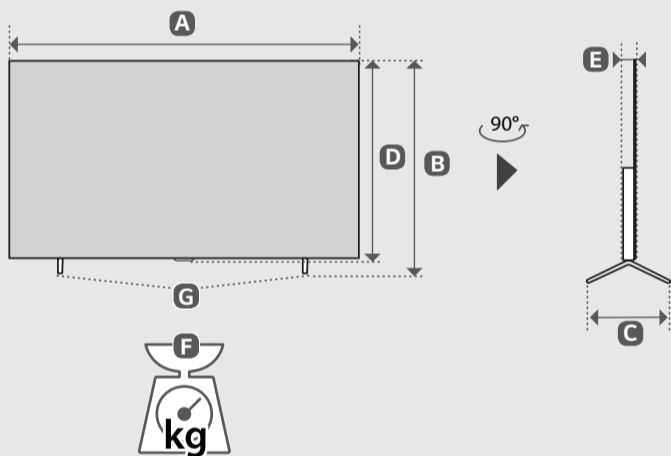

	A	B	C	D	E	F	F-G
	(mm)					(kg)	
OLED48A23LA OLED48A26LA OLED48A29LA OLED48A2RLA	1070	684	235	620	45.9	11.7	11.5
OLED55A23LA OLED55A26LA OLED55A29LA OLED55A2RLA	1228	772	235	708	45.9	14.5	14.3
OLED65A23LA OLED65A26LA OLED65A29LA OLED65A2RLA	1449	896	235	832	45.9	17.3	17.1
Power requirement				AC 100-240 V - 50 / 60 Hz			

A	B	C x D (mm)	E
OLW480B	OLED48,55,65A2*	300 x 200	M6

English	• Read Safety and Regulatory .	Hrvatski	• Pročitajte Sigurnost i usklađenost s propisima .	Română	• Consultați manualul referitor la siguranță și reglementare .
Deutsch	• Lesen Sie die Sicherheitsanweisungen und Richtlinien .	Shqip	• Lexoni paragrafin " Siguria dhe rregullimi ".	Български	• Прочетете Безопасност и регулаторни стандарти .
Français	• Lire le document Sécurité et mesures réglementaires .	Bosanski	• Pročitajte dio Sigurnost i propisi .	Eesti	• Lugege ohutus- ja normatiivteavet .
Italiano	• Leggere il manuale Sicurezza e normative .	Македонски	• Прочитajte за безбедноста и регулативата .	Lietuvių k.	• Perskaitykite Saugos ir norminius reikalavimus .
Español	• Leer Seguridad y normativa .	Svenska	• Läs Säkerhet och föreskrifter .	Latviešu	• Izlasiet sadaļu Drošība un normatīvi .
Português	• Ler informações sobre a Segurança e Regulamentos .	Magyar	• Biztonsági szabályzat megtekintése.	Srpski	• Pročitajte odeljak Bezbednost i regulatorna pitanja .
Nederlands	• Veiligheidsinformatie en regelgeving lezen.	Polski	• Prosimy o przeczytanie Zasad bezpieczeństwa i uwag dotyczących przepisów .	Norsk	• Les sikkerhet og forskrifter .
Ελληνικά	• Διαβάστε τις οδηγίες για την ασφάλεια και τους κανονισμούς .	Česky	• Přečtěte si část Bezpečnost a zákonné předpisy .	Dansk	• Læs sikkerhed og lovmæssige bestemmelser .
Slovenščina	• Preberite varnostne in regulativne vidike .	Slovenčina	• Prečítajte si bezpečnostné a regulačné informácie .	Suomi	• Lue Turvallisuus ja säännökset -osio.