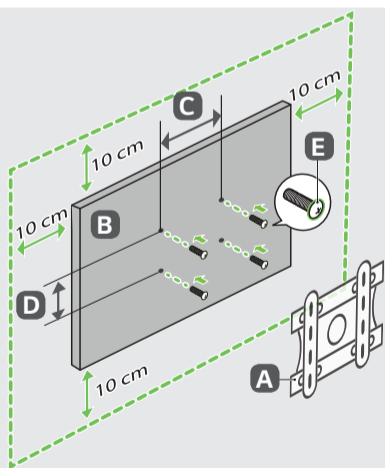

	A	B	C	D	E	F	F-G
	(mm)					(kg)	
OLED48A23LA OLED48A26LA OLED48A29LA OLED48A2RLA	1070	684	235	620	45.9	11.7	11.5
OLED55A23LA OLED55A26LA OLED55A29LA OLED55A2RLA	1228	772	235	708	45.9	14.5	14.3
OLED65A23LA OLED65A26LA OLED65A29LA OLED65A2RLA	1449	896	235	832	45.9	17.3	17.1
Power requirement				AC 100-240 V - 50 / 60 Hz			