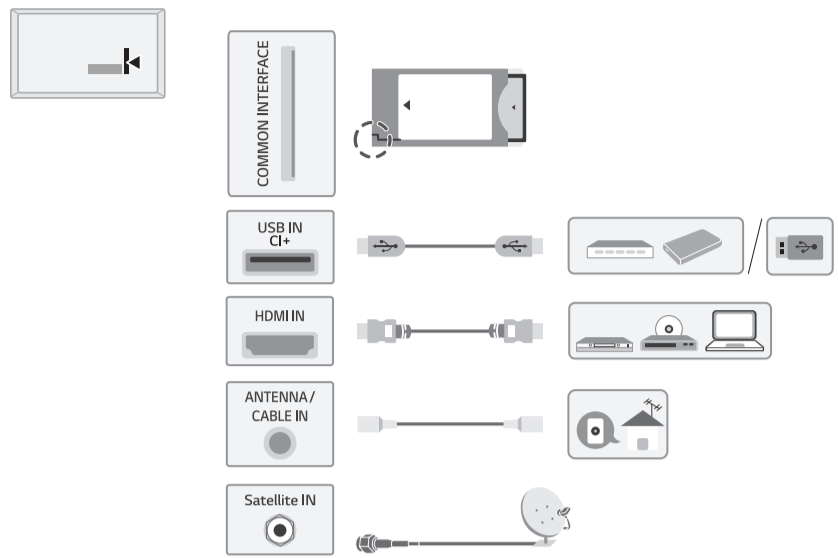

www.lg.com/support

OLED48A2*
OLED55A2*
OLED65A2*

1
OLED48A2*

2

3

1
OLED55/65A2*

2

3

A	B	C x D (mm)	E
OLW480B	OLED48,55,65A2*	300 x 200	M6

English	• Read Safety and Regulatory .	Hrvatski	• Pročitajte Sigurnost i usklađenost s propisima .	Română	• Consultați manualul referitor la siguranță și reglementare .
Deutsch	• Lesen Sie die Sicherheitsanweisungen und Richtlinien .	Shqip	• Lexoni paragrafin " Siguria dhe rregullimi ".	Български	• Прочетете Безопасност и регулаторни стандарти .
Français	• Lire le document Sécurité et mesures réglementaires .	Bosanski	• Pročitajte dio Sigurnost i propisi .	Eesti	• Lugege ohutus- ja normatiivteavet .
Italiano	• Leggere il manuale Sicurezza e normative .	Македонски	• Прочитajte за безбедноста и регулативата .	Lietuvių k.	• Perskaitykite Saugos ir norminius reikalavimus .
Español	• Leer Seguridad y normativa .	Svenska	• Läs Säkerhet och föreskrifter .	Latviešu	• Izlasiet sadaļu Drošība un normatīvi .
Português	• Ler informações sobre a Segurança e Regulamentos .	Magyar	• Biztonsági szabályzat megtekintése.	Srpski	• Pročitajte odeljak Bezbednost i regulatorna pitanja .
Nederlands	• Veiligheidsinformatie en regelgeving lezen.	Polski	• Prosimy o przeczytanie Zasad bezpieczeństwa i uwag dotyczących przepisów .	Norsk	• Les sikkerhet og forskrifter .
Ελληνικά	• Διαβάστε τις οδηγίες για την ασφάλεια και τους κανονισμούς .	Česky	• Přečtěte si část Bezpečnost a zákonné předpisy .	Dansk	• Læs sikkerhed og lovmæssige bestemmelser .
Slovenščina	• Preberite varnostne in regulativne vidike .	Slovenčina	• Prečítajte si bezpečnostné a regulačné informácie .	Suomi	• Lue Turvallisuus ja säännökset -osio.