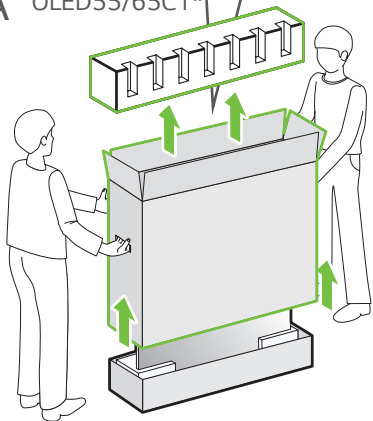

OLED55C1*
OLED65C1*
OLED77C1*

1-A OLED55/65C1*

1-B OLED77C1*

2

3

OLED55/65C1*

OLED77C1*

	A	B	C	D	E	F	F-G
	(mm)					(kg)	
OLED55C1PTB OLED55C1PTZ OLED55C1PVA OLED55C1PVB	1228	738	251	706	46.9	23.0	18.9
OLED65C1PTA OLED65C1PTB OLED65C1PTZ OLED65C1PVA OLED65C1PVB	1449	862	251	830	46.9	32.6	24.0
Power requirement / متطلبات الطاقة / דרישות חשמל					AC 100-240 V ~ 50 / 60 Hz تيار متردد 240-100 فولت ~ 60 / 50 هرتز		
OLED77C1PTB OLED77C1PTZ OLED77C1PVA OLED77C1PVB	1723	1023	269	993	55.3	35.9	26.7
Power requirement / متطلبات الطاقة / דרישות חשמל					AC 100-240 V ~ 50 / 60 Hz تيار متردد 240-100 فولت ~ 60 / 50 هرتز Only India - AC 200-240 V ~ 50 / 60 Hz		