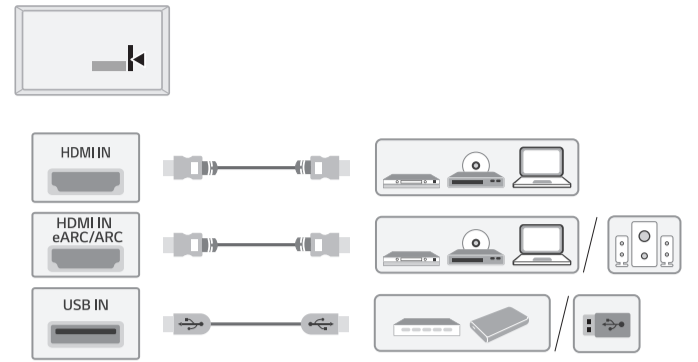

OLED55/65C1*

OLED77C1*

	A	B	C	D	E	F	F-G
	(mm)					(kg)	
OLED55C1PTB OLED55C1PTZ OLED55C1PVA OLED55C1PVB	1228	738	251	706	46.9	23.0	18.9
OLED65C1PTA OLED65C1PTB OLED65C1PTZ OLED65C1PVA OLED65C1PVB	1449	862	251	830	46.9	32.6	24.0
Power requirement / متطلبات الطاقة / דרישות חשמל					AC 100-240 V ~ 50 / 60 Hz تيار متردد 240-100 فولت ~ 60 / 50 هرتز		
OLED77C1PTB OLED77C1PTZ OLED77C1PVA OLED77C1PVB	1723	1023	269	993	55.3	35.9	26.7
Power requirement / متطلبات الطاقة / דרישות חשמל					AC 100-240 V ~ 50 / 60 Hz تيار متردد 240-100 فولت ~ 60 / 50 هرتز Only India - AC 200-240 V ~ 50 / 60 Hz		

English

- Read **Safety and Reference**.
- The Analog Gender adapter can be purchased separately at Customer Service.

العربية

- قراءة **الأمان والمراجع**.
- يمكن شراء النوع التناظري بشكل منفصل من دعم عملاء LG.
- יש לקרוא את **הוראות בטיחות, הפניות ואיזורים**.
- כבל לחיבור אנאלוגי ניתן לרכישה במרכז השירות והתמיכה של LG ובחנויות למוצרי חשמל.

עברית

⊕ : Depending on model / حسب الطراز / בהתאם לדגם