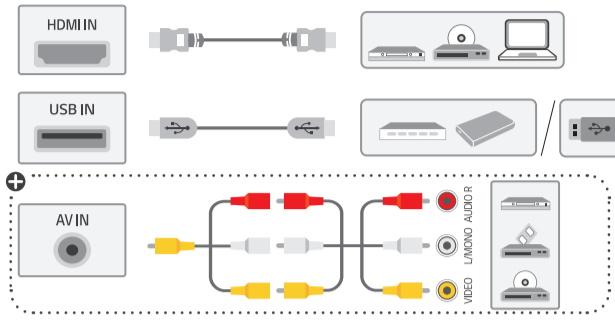

OLED55C1*
OLED65C1*
OLED77C1*

1-A OLED55/65C1*

1-B OLED77C1*

2

3

OLED55/65C1*

OLED77C1*

	A	B	C	D	E	F	F-G
	(mm)					(kg)	
OLED55C1PTB OLED55C1PTZ OLED55C1PVA OLED55C1PVB	1228	738	251	706	46.9	23.0	18.9
OLED65C1PTA OLED65C1PTB OLED65C1PTZ OLED65C1PVA OLED65C1PVB	1449	862	251	830	46.9	32.6	24.0
Power requirement / متطلبات الطاقة / דרישות חשמל					AC 100-240 V ~ 50 / 60 Hz تيار متردد 240-100 فولت ~ 60 / 50 هرتز		
OLED77C1PTB OLED77C1PTZ OLED77C1PVA OLED77C1PVB	1723	1023	269	993	55.3	35.9	26.7
Power requirement / متطلبات الطاقة / דרישות חשמל					AC 100-240 V ~ 50 / 60 Hz تيار متردد 240-100 فولت ~ 60 / 50 هرتز Only India - AC 200-240 V ~ 50 / 60 Hz		

English

- Read **Safety and Reference**.
- The Analog Gender adapter can be purchased separately at Customer Service.

العربية

- قراءة **الأمان والمراجع**.
- يمكن شراء النوع التناظري بشكل منفصل من دعم عملاء LG.
- יש לקרוא את **הוראות בטיחות, הפניות ואיזורים**.
- כבל לחיבור אנאלוגי ניתן לרכישה במרכז השירות והתמיכה של LG ובחנויות למוצרי חשמל.