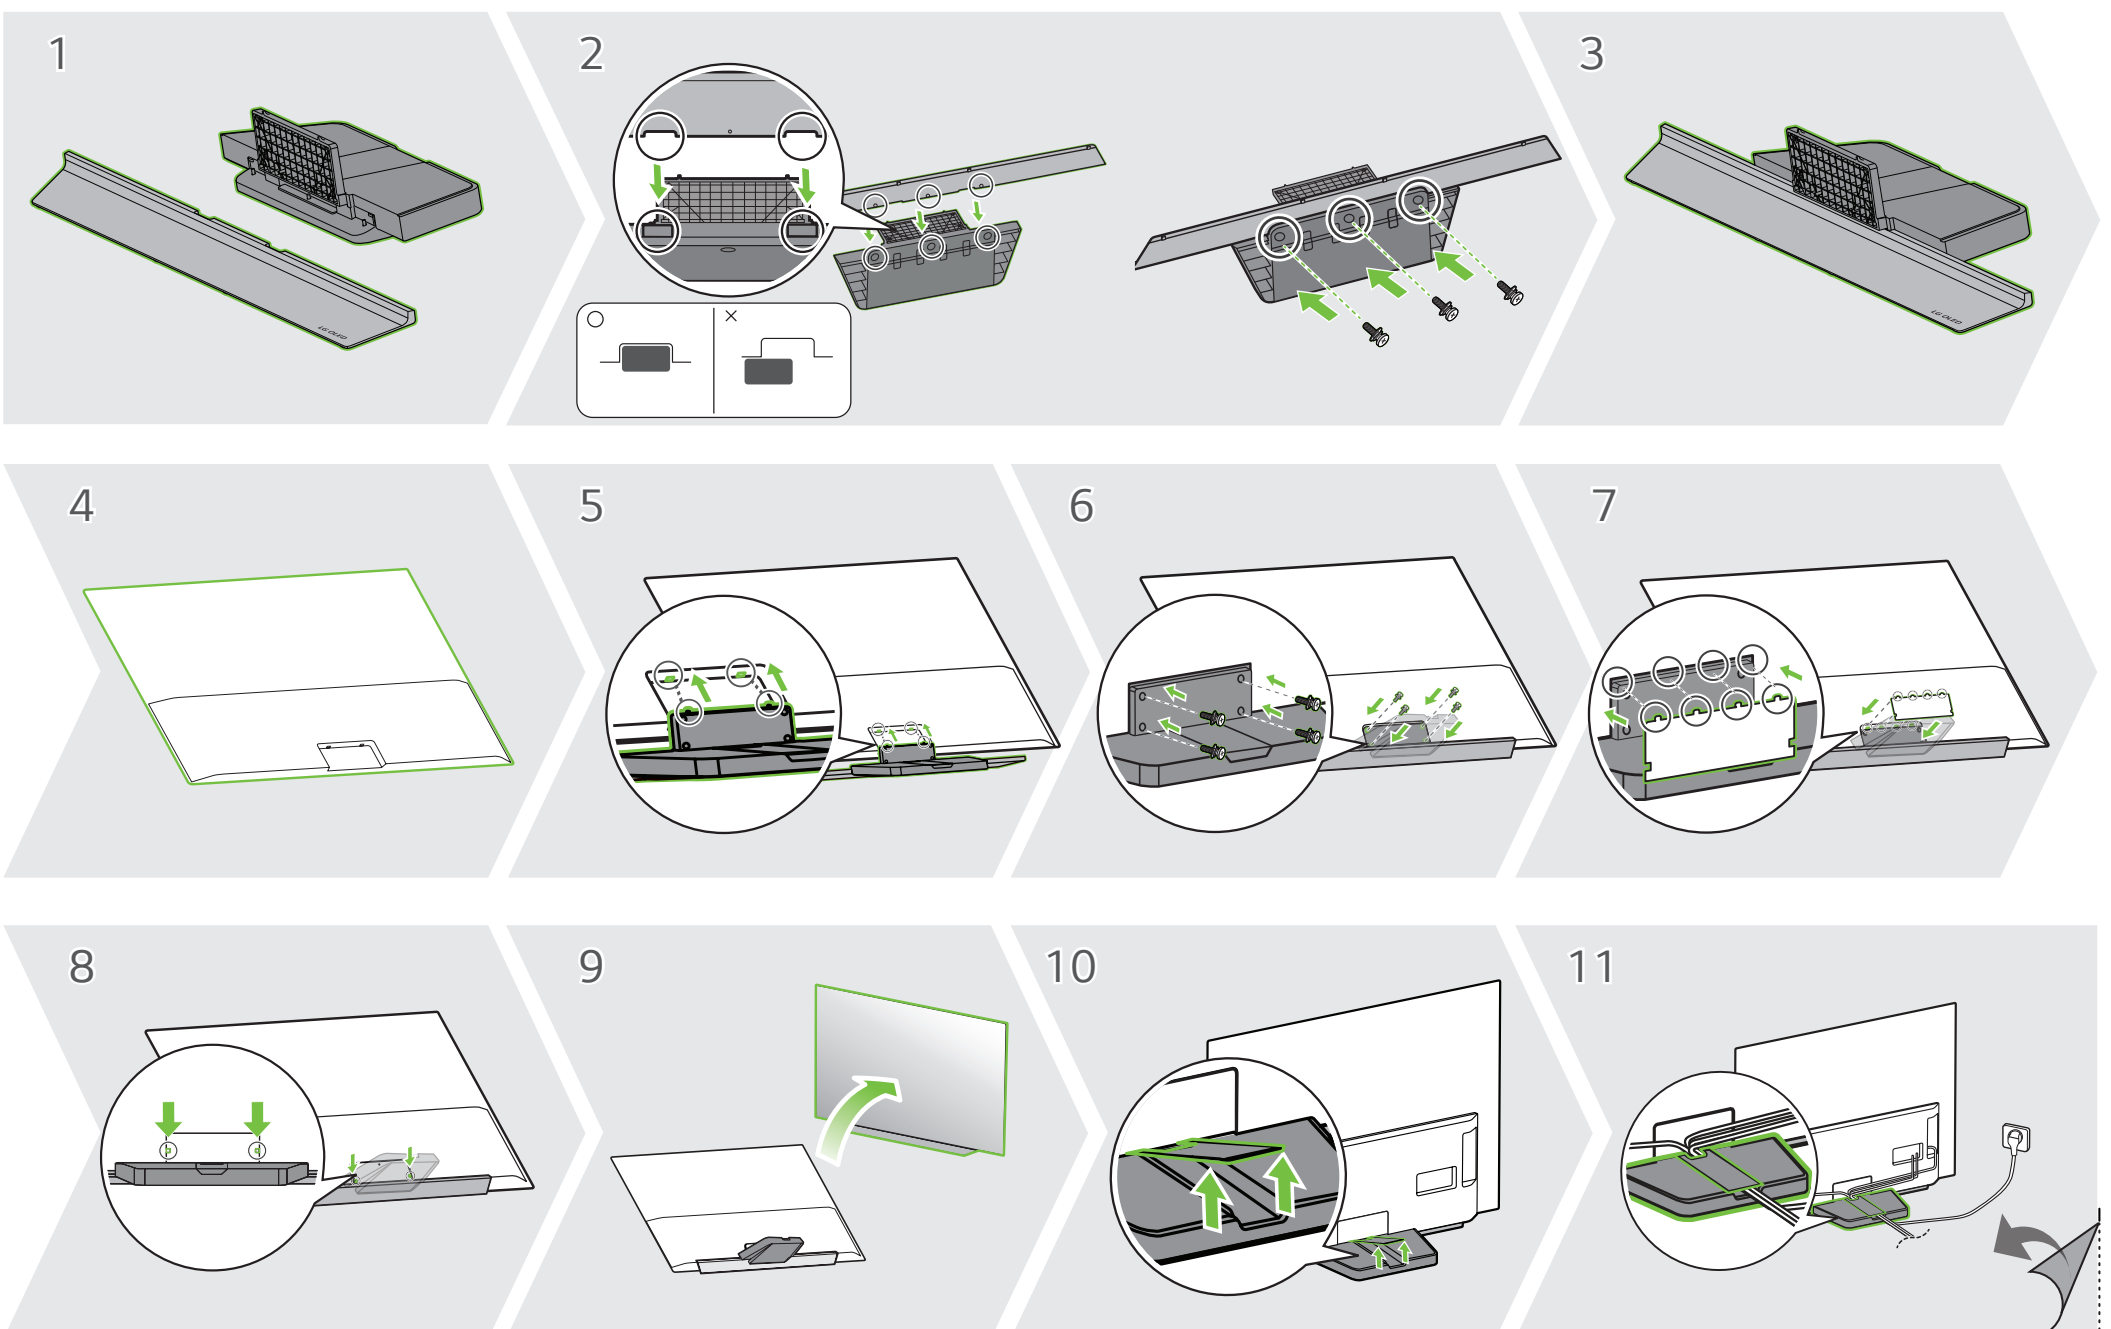

OLED55C1*
OLED65C1*
OLED77C1*

1-A OLED55/65C1*

1-B OLED77C1*

2

3