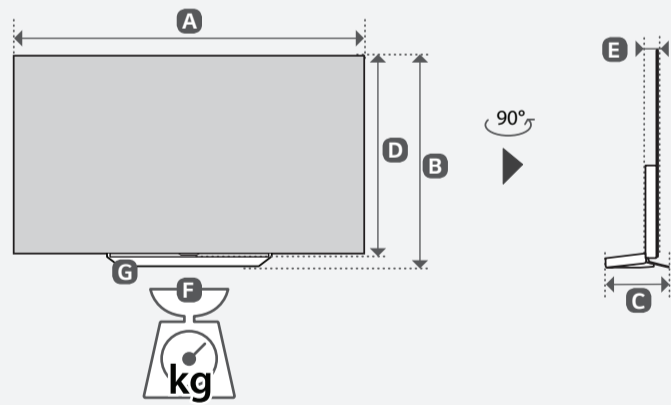

OLED55C1*
OLED65C1*
OLED77C1*

1-A OLED55/65C1*

1-B OLED77C1*

2

3

OLED55/65C1*

OLED77C1*

	A	B	C	D	E	F	F-G
	(mm)					(kg)	
OLED55C1PTB OLED55C1PTZ OLED55C1PVA OLED55C1PVB	1228	738	251	706	46.9	23.0	18.9
OLED65C1PTA OLED65C1PTB OLED65C1PTZ OLED65C1PVA OLED65C1PVB	1449	862	251	830	46.9	32.6	24.0
Power requirement / متطلبات الطاقة / דרישות חשמל					AC 100-240 V ~ 50 / 60 Hz تيار متردد 240-100 فولت ~ 60 / 50 هرتز		
OLED77C1PTB OLED77C1PTZ OLED77C1PVA OLED77C1PVB	1723	1023	269	993	55.3	35.9	26.7
Power requirement / متطلبات الطاقة / דרישות חשמל					AC 100-240 V ~ 50 / 60 Hz تيار متردد 240-100 فولت ~ 60 / 50 هرتز Only India - AC 200-240 V ~ 50 / 60 Hz		