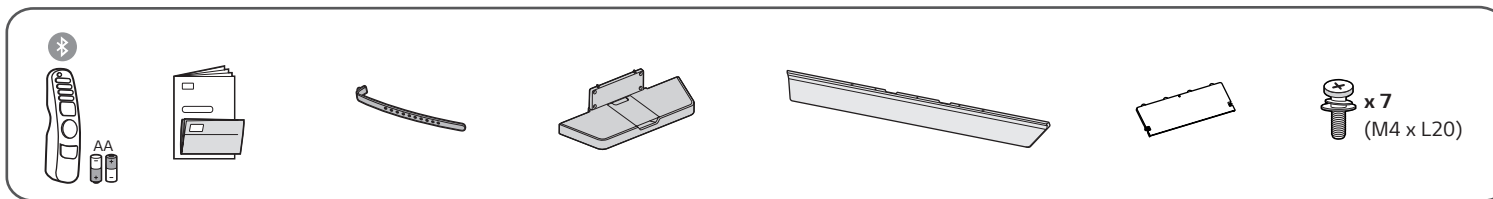

OLED55C1*
OLED65C1*
OLED77C1*

1-A OLED55/65C1*

1-B OLED77C1*

2

3

OLED55/65C1*

OLED77C1*

	A	B	C	D	E	F	F-G
	(mm)					(kg)	
OLED55C1PTB OLED55C1PTZ OLED55C1PVA OLED55C1PVB	1228	738	251	706	46.9	23.0	18.9
OLED65C1PTA OLED65C1PTB OLED65C1PTZ OLED65C1PVA OLED65C1PVB	1449	862	251	830	46.9	32.6	24.0
Power requirement / متطلبات الطاقة / דרישות חשמל					AC 100-240 V ~ 50 / 60 Hz تيار متردد 240-100 فولت ~ 60 / 50 هرتز		
OLED77C1PTB OLED77C1PTZ OLED77C1PVA OLED77C1PVB	1723	1023	269	993	55.3	35.9	26.7
Power requirement / متطلبات الطاقة / דרישות חשמל					AC 100-240 V ~ 50 / 60 Hz تيار متردد 240-100 فولت ~ 60 / 50 هرتز Only India - AC 200-240 V ~ 50 / 60 Hz		

English

- Read **Safety and Reference**.
- The Analog Gender adapter can be purchased separately at Customer Service.

العربية

- قراءة **الأمان والمراجع**.
- يمكن شراء النوع التناظري بشكل منفصل من دعم عملاء LG.
- יש לקרוא את **הוראות בטיחות, הפניות ואיזורים**.
- כבל לחיבור אנאלוגי ניתן לרכישה במרכז השירות והתמיכה של LG ובחנויות למוצרי חשמל.