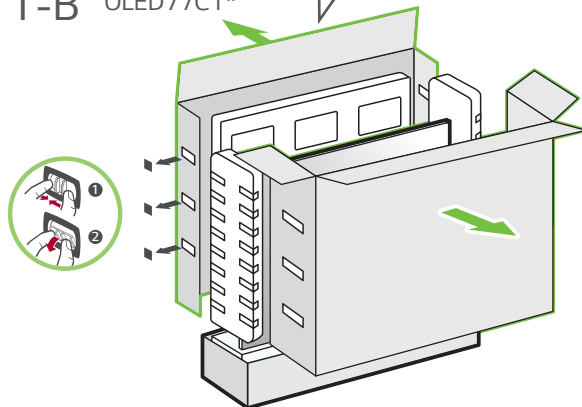

OLED55C1*
OLED65C1*
OLED77C1*

1-A OLED55/65C1*

1-B OLED77C1*

2

3

OLED55/65C1*

OLED77C1*

	A	B	C	D	E	F	F-G
	(mm)					(kg)	
OLED55C1PTB OLED55C1PTZ OLED55C1PVA OLED55C1PVB	1228	738	251	706	46.9	23.0	18.9
OLED65C1PTA OLED65C1PTB OLED65C1PTZ OLED65C1PVA OLED65C1PVB	1449	862	251	830	46.9	32.6	24.0
Power requirement / متطلبات الطاقة / דרישות חשמל					AC 100-240 V ~ 50 / 60 Hz تيار متردد 240-100 فولت ~ 60 / 50 هرتز		
OLED77C1PTB OLED77C1PTZ OLED77C1PVA OLED77C1PVB	1723	1023	269	993	55.3	35.9	26.7
Power requirement / متطلبات الطاقة / דרישות חשמל					AC 100-240 V ~ 50 / 60 Hz تيار متردد 240-100 فولت ~ 60 / 50 هرتز Only India - AC 200-240 V ~ 50 / 60 Hz		

English

- Read **Safety and Reference**.
- The Analog Gender adapter can be purchased separately at Customer Service.

العربية

- قراءة **الأمان والمراجع**.
- يمكن شراء النوع التناظري بشكل منفصل من دعم عملاء LG.
- יש לקרוא את **הוראות בטיחות, הפניות ואיזורים**.
- כבל לחיבור אנאלוגי ניתן לרכישה במרכז השירות והתמיכה של LG ובחנויות למוצרי חשמל.