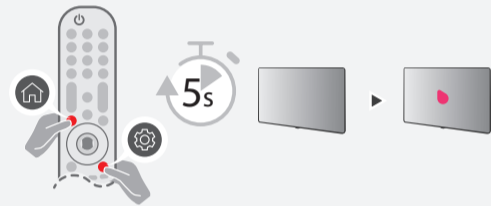

OLED55C1*
OLED65C1*
OLED77C1*

1-A OLED55/65C1*

1-B OLED77C1*

2

3

OLED55/65C1*

OLED77C1*

	A	B	C	D	E	F	F-G
	(mm)					(kg)	
OLED55C1PTB OLED55C1PTZ OLED55C1PVA OLED55C1PVB	1228	738	251	706	46.9	23.0	18.9
OLED65C1PTA OLED65C1PTB OLED65C1PTZ OLED65C1PVA OLED65C1PVB	1449	862	251	830	46.9	32.6	24.0
Power requirement / متطلبات الطاقة / דרישות חשמל					AC 100-240 V ~ 50 / 60 Hz تيار متردد 240-100 فولت ~ 60 / 50 هرتز		
OLED77C1PTB OLED77C1PTZ OLED77C1PVA OLED77C1PVB	1723	1023	269	993	55.3	35.9	26.7
Power requirement / متطلبات الطاقة / דרישות חשמל					AC 100-240 V ~ 50 / 60 Hz تيار متردد 240-100 فولت ~ 60 / 50 هرتز Only India - AC 200-240 V ~ 50 / 60 Hz		