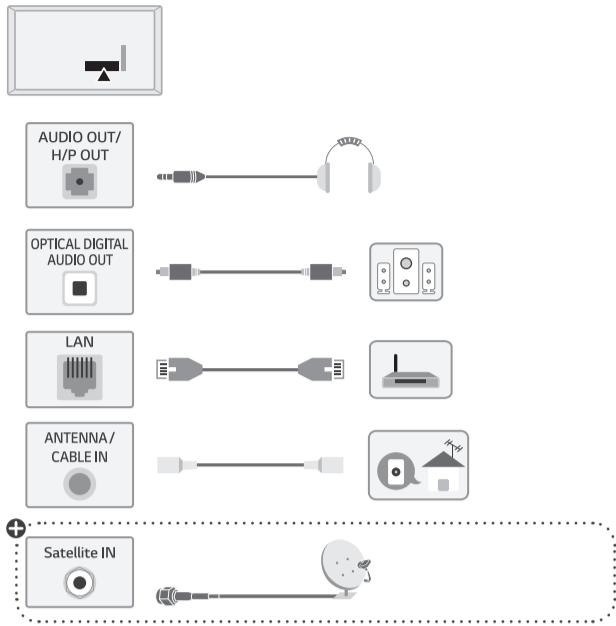

OLED55C1*
OLED65C1*
OLED77C1*

1-A OLED55/65C1*

1-B OLED77C1*

2

3

OLED55/65C1*

OLED77C1*

	A	B	C	D	E	F	F-G
	(mm)					(kg)	
OLED55C1PTB OLED55C1PTZ OLED55C1PVA OLED55C1PVB	1228	738	251	706	46.9	23.0	18.9
OLED65C1PTA OLED65C1PTB OLED65C1PTZ OLED65C1PVA OLED65C1PVB	1449	862	251	830	46.9	32.6	24.0
Power requirement / متطلبات الطاقة / דרישות חשמל					AC 100-240 V ~ 50 / 60 Hz تيار متردد 240-100 فولت ~ 60 / 50 هرتز		
OLED77C1PTB OLED77C1PTZ OLED77C1PVA OLED77C1PVB	1723	1023	269	993	55.3	35.9	26.7
Power requirement / متطلبات الطاقة / דרישות חשמל					AC 100-240 V ~ 50 / 60 Hz تيار متردد 240-100 فولت ~ 60 / 50 هرتز Only India - AC 200-240 V ~ 50 / 60 Hz		

English

- Read **Safety and Reference**.
- The Analog Gender adapter can be purchased separately at Customer Service.

العربية

- قراءة **الأمان والمراجع**.
- يمكن شراء النوع التناظري بشكل منفصل من دعم عملاء LG.
- יש לקרוא את **הוראות בטיחות, הפניות ואיזורים**.
- כבל לחיבור אנאלוגי ניתן לרכישה במרכז השירות והתמיכה של LG ובחנויות למוצרי חשמל.