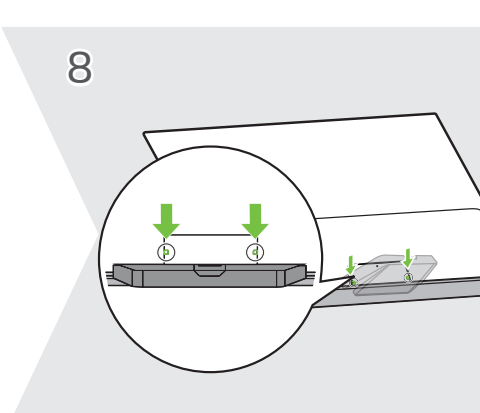

[www.lg.com/support](http://www.lg.com/support)

OLED48C2\*

	A	B	C	D	E	F	F-G
	(mm)					(kg)	
OLED48C21LA	OLED48C22LB	OLED48C24LA	OLED48C25LB	OLED48C26LB	OLED48C27LA	OLED48C28LB	OLED48C29LB
OLED48C28LB	OLED48C29LB	OLED48C2RLA					
Power requirement	AC 100-240 V ~ 50 / 60 Hz						