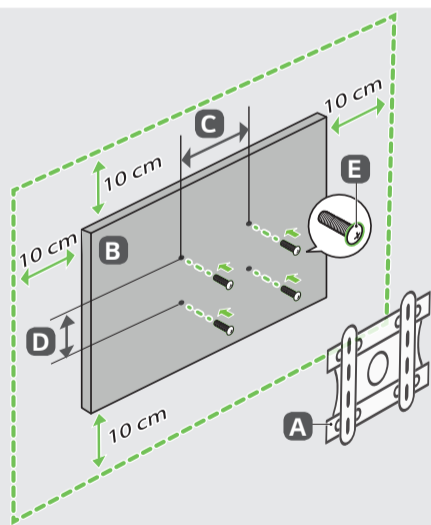

[www.lg.com/support](http://www.lg.com/support)

OLED48C2\*

	A	B	C	D	E	F	F-G
	(mm)					(kg)	
OLED48C21LA	OLED48C22LB	OLED48C24LA	OLED48C25LB	OLED48C26LB	OLED48C27LA	OLED48C28LB	OLED48C29LB
OLED48C28LB	OLED48C29LB	OLED48C2RLA					
Power requirement	AC 100-240 V ~ 50 / 60 Hz						