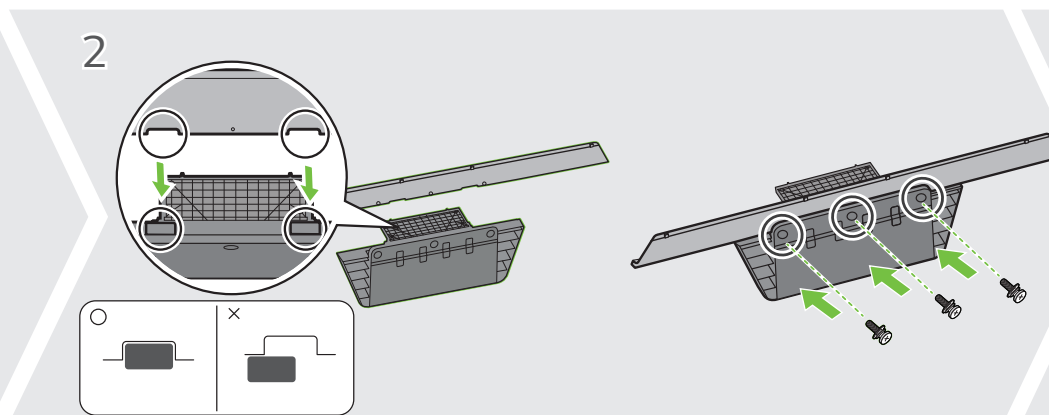

[www.lg.com/support](http://www.lg.com/support)

OLED48C2\*

	A	B	C	D	E	F	F-G
	(mm)					(kg)	
OLED48C21LA	OLED48C22LB	OLED48C24LA	OLED48C25LB	OLED48C26LB	OLED48C27LA	OLED48C28LB	OLED48C29LB
OLED48C28LB	OLED48C29LB	OLED48C2RLA					
Power requirement	AC 100-240 V ~ 50 / 60 Hz						