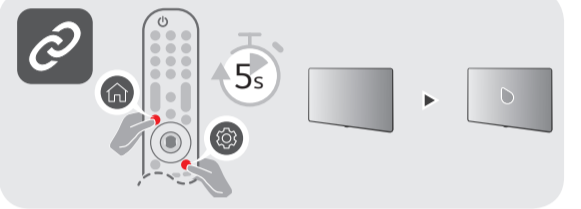

[www.lg.com/support](http://www.lg.com/support)

OLED48C2\*

	A	B	C	D	E	F	F-G
	(mm)					(kg)	
OLED48C21LA	OLED48C22LB	OLED48C24LA	OLED48C25LB	OLED48C26LB	OLED48C27LA	OLED48C28LB	OLED48C29LB
OLED48C28LB	OLED48C29LB	OLED48C2RLA					
Power requirement	AC 100-240 V ~ 50 / 60 Hz						