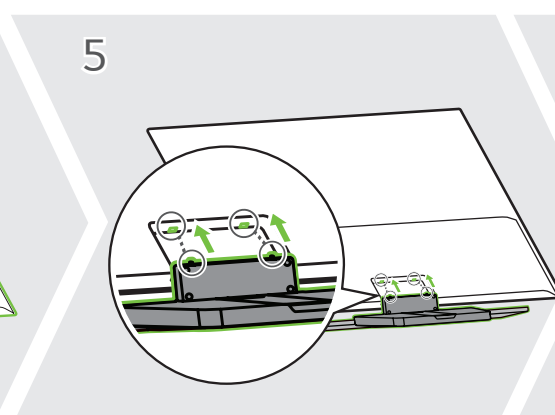

[www.lg.com/support](http://www.lg.com/support)

OLED48C2\*

	A	B	C	D	E	F	F-G
	(mm)					(kg)	
OLED48C21LA	OLED48C22LB	OLED48C24LA	OLED48C25LB	OLED48C26LB	OLED48C27LA	OLED48C28LB	OLED48C29LB
OLED48C28LB	OLED48C29LB	OLED48C2RLA					
Power requirement	AC 100-240 V ~ 50 / 60 Hz						