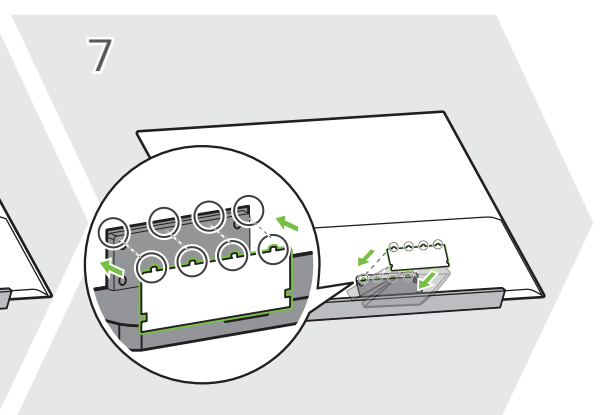

[www.lg.com/support](http://www.lg.com/support)

OLED48C2\*

	A	B	C	D	E	F	F-G
	(mm)					(kg)	
OLED48C21LA	OLED48C22LB	OLED48C24LA	OLED48C25LB	OLED48C26LB	OLED48C27LA	OLED48C28LB	OLED48C29LB
OLED48C28LB	OLED48C29LB	OLED48C2RLA					
Power requirement	AC 100-240 V ~ 50 / 60 Hz						