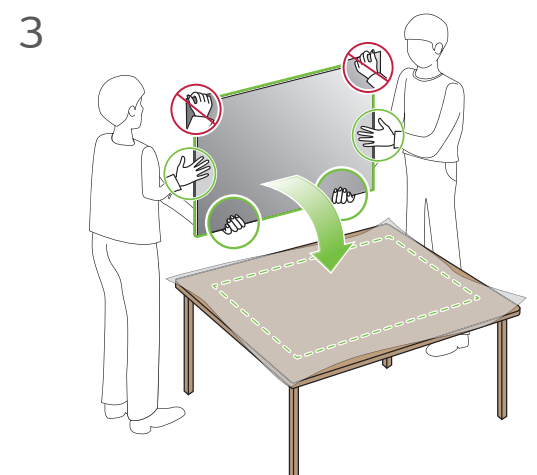

[www.lg.com/support](http://www.lg.com/support)

OLED48C2\*

	A	B	C	D	E	F	F-G
	(mm)					(kg)	
OLED48C21LA	OLED48C22LB	OLED48C24LA	OLED48C25LB	OLED48C26LB	OLED48C27LA	OLED48C28LB	OLED48C29LB
OLED48C28LB	OLED48C29LB	OLED48C2RLA					
Power requirement	AC 100-240 V ~ 50 / 60 Hz						