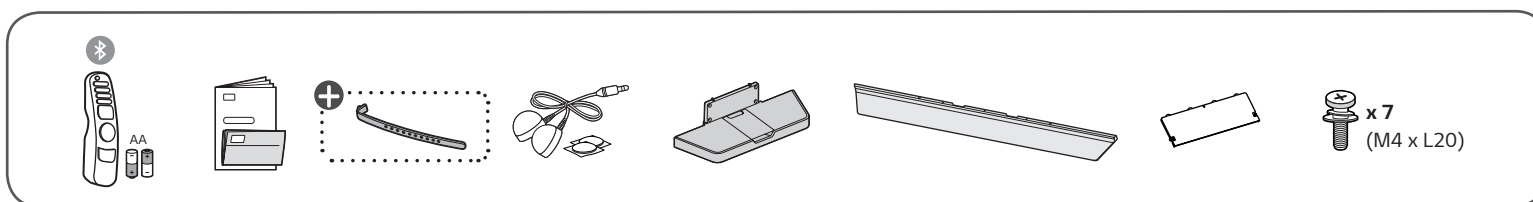

[www.lg.com/support](http://www.lg.com/support)

OLED48C2\*

	A	B	C	D	E	F	F-G
	(mm)					(kg)	
OLED48C21LA	OLED48C22LB	OLED48C24LA	OLED48C25LB	OLED48C26LB	OLED48C27LA	OLED48C28LB	OLED48C29LB
OLED48C28LB	OLED48C29LB	OLED48C2RLA					
Power requirement	AC 100-240 V ~ 50 / 60 Hz						