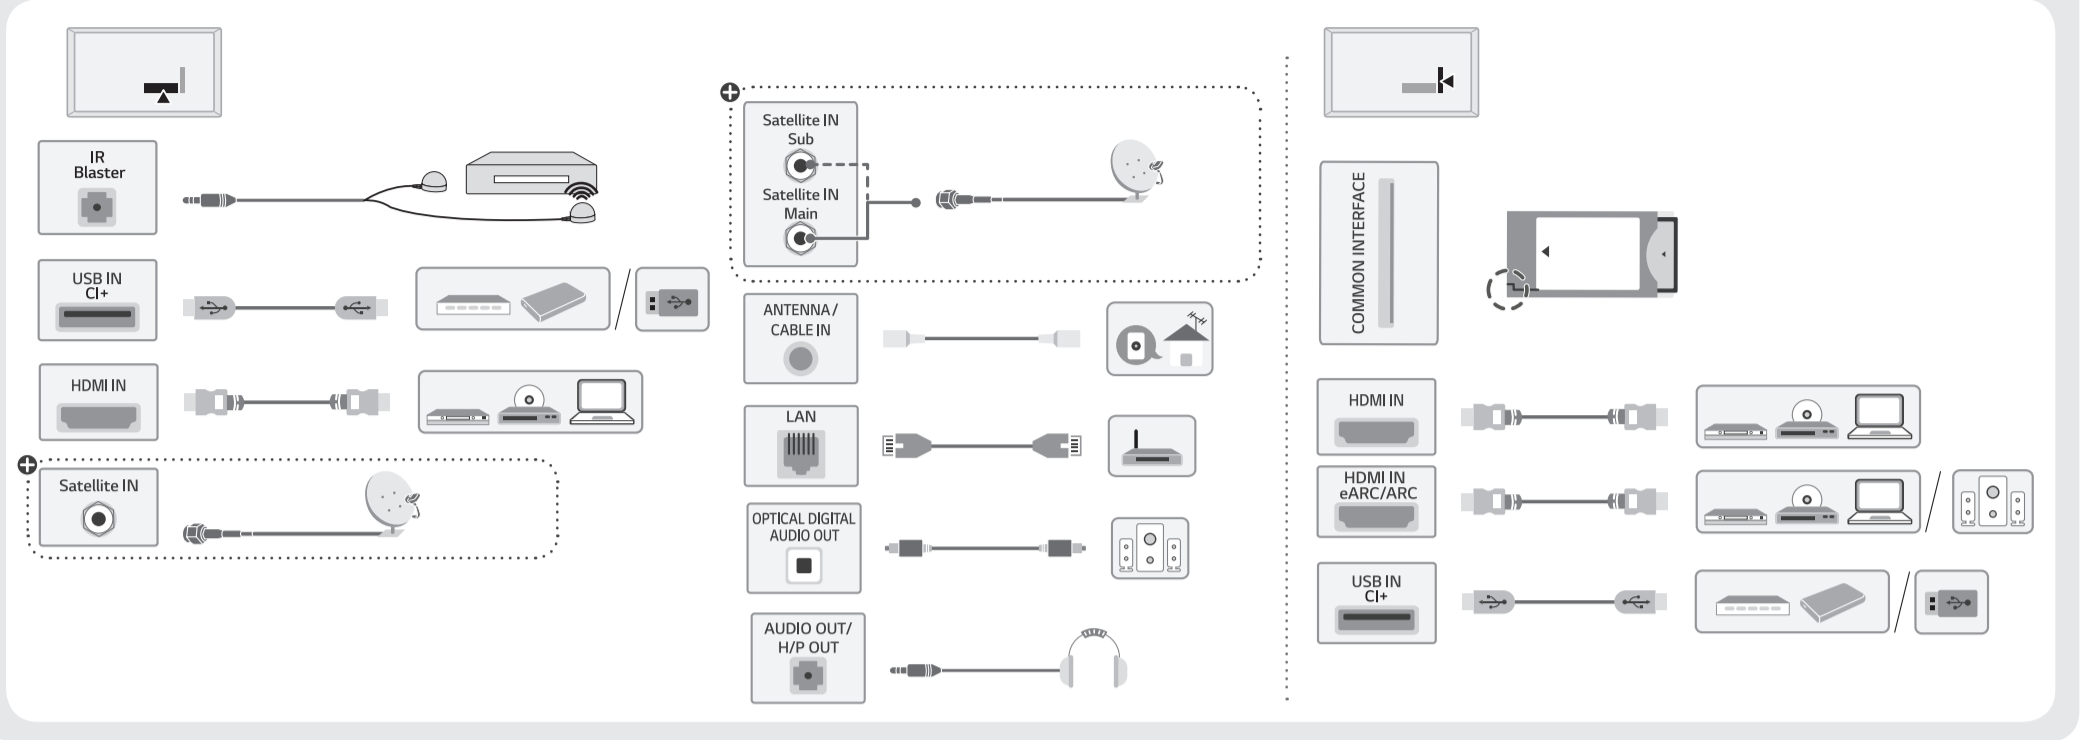

[www.lg.com/support](http://www.lg.com/support)

OLED48C2\*

	A	B	C	D	E	F	F-G
	(mm)					(kg)	
OLED48C21LA	OLED48C22LB	OLED48C24LA	OLED48C25LB	OLED48C26LB	OLED48C27LA	OLED48C28LB	OLED48C29LB
OLED48C28LB	OLED48C29LB	OLED48C2RLA					
Power requirement	AC 100-240 V ~ 50 / 60 Hz						