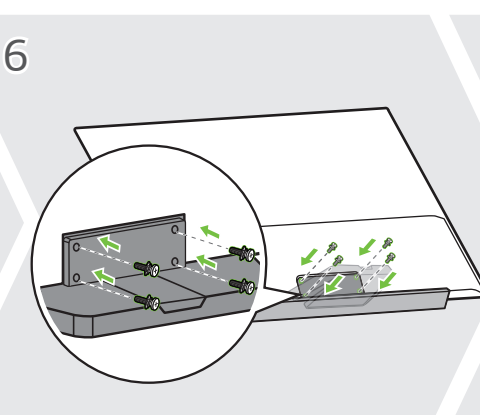

[www.lg.com/support](http://www.lg.com/support)

OLED48C2\*

	A	B	C	D	E	F	F-G
	(mm)					(kg)	
OLED48C21LA	OLED48C22LB	OLED48C24LA	OLED48C25LB	OLED48C26LB	OLED48C27LA	OLED48C28LB	OLED48C29LB
OLED48C28LB	OLED48C29LB	OLED48C2RLA					
Power requirement	AC 100-240 V ~ 50 / 60 Hz						