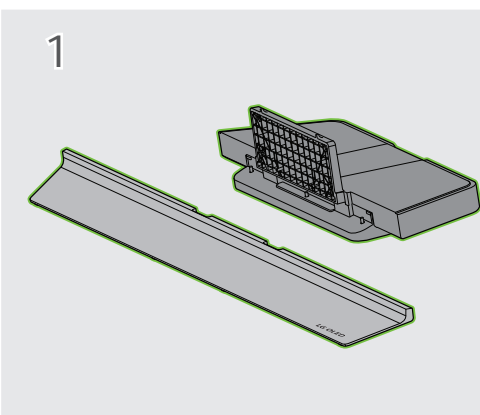

[www.lg.com/support](http://www.lg.com/support)

OLED48C2\*

	A	B	C	D	E	F	F-G
	(mm)					(kg)	
OLED48C21LA	OLED48C22LB	OLED48C24LA	OLED48C25LB	OLED48C26LB	OLED48C27LA	OLED48C28LB	OLED48C29LB
OLED48C28LB	OLED48C29LB	OLED48C2RLA					
Power requirement	AC 100-240 V ~ 50 / 60 Hz						