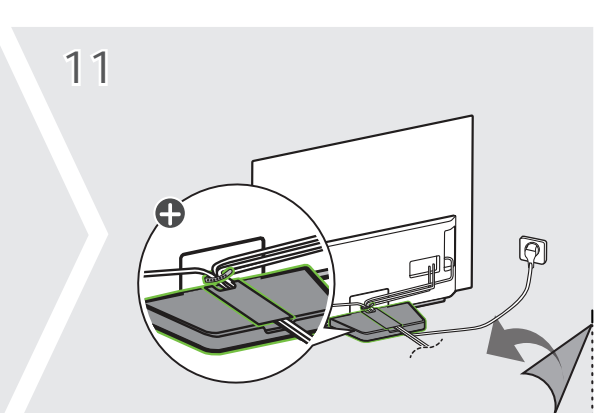

[www.lg.com/support](http://www.lg.com/support)

OLED48C2\*

	A	B	C	D	E	F	F-G
	(mm)					(kg)	
OLED48C21LA	OLED48C22LB	OLED48C24LA	OLED48C25LB	OLED48C26LB	OLED48C27LA	OLED48C28LB	OLED48C29LB
OLED48C28LB	OLED48C29LB	OLED48C2RLA					
Power requirement	AC 100-240 V ~ 50 / 60 Hz						