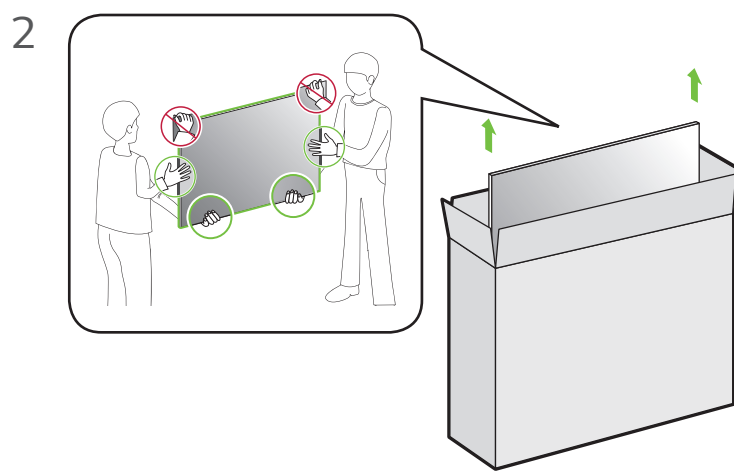

[www.lg.com/support](http://www.lg.com/support)

OLED48C2\*

	A	B	C	D	E	F	F-G
	(mm)					(kg)	
OLED48C21LA	OLED48C22LB	OLED48C24LA	OLED48C25LB	OLED48C26LB	OLED48C27LA	OLED48C28LB	OLED48C29LB
OLED48C28LB	OLED48C29LB	OLED48C2RLA					
Power requirement	AC 100-240 V ~ 50 / 60 Hz						