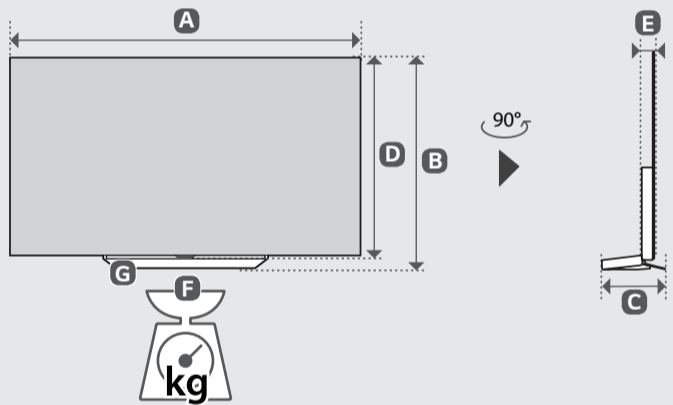

[www.lg.com/support](http://www.lg.com/support)

OLED48C2\*

	A	B	C	D	E	F	F-G
	(mm)					(kg)	
OLED48C21LA	OLED48C22LB	OLED48C24LA	OLED48C25LB	OLED48C26LB	OLED48C27LA	OLED48C28LB	OLED48C29LB
OLED48C28LB	OLED48C29LB	OLED48C2RLA					
Power requirement	AC 100-240 V ~ 50 / 60 Hz						