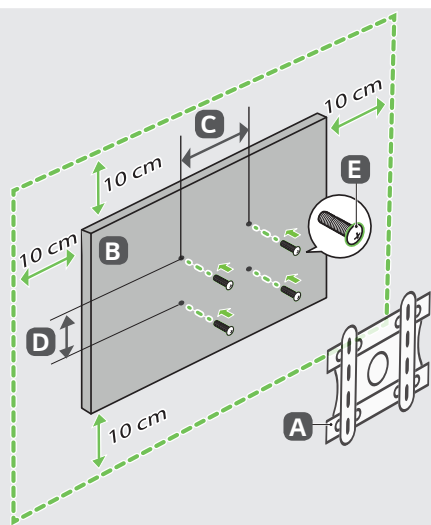

www.lg.com/support

OLED48C2*

	A	B	C	D	E	F	F-G
	(mm)					(kg)	
OLED48C21LA OLED48C22LB OLED48C24LA OLED48C25LB OLED48C26LB OLED48C27LA OLED48C28LB OLED48C29LB OLED48C2RLA	1071	650	251	618	46.9	18.0	14.9
Power requirement	AC 100-240 V ~ 50 / 60 Hz						