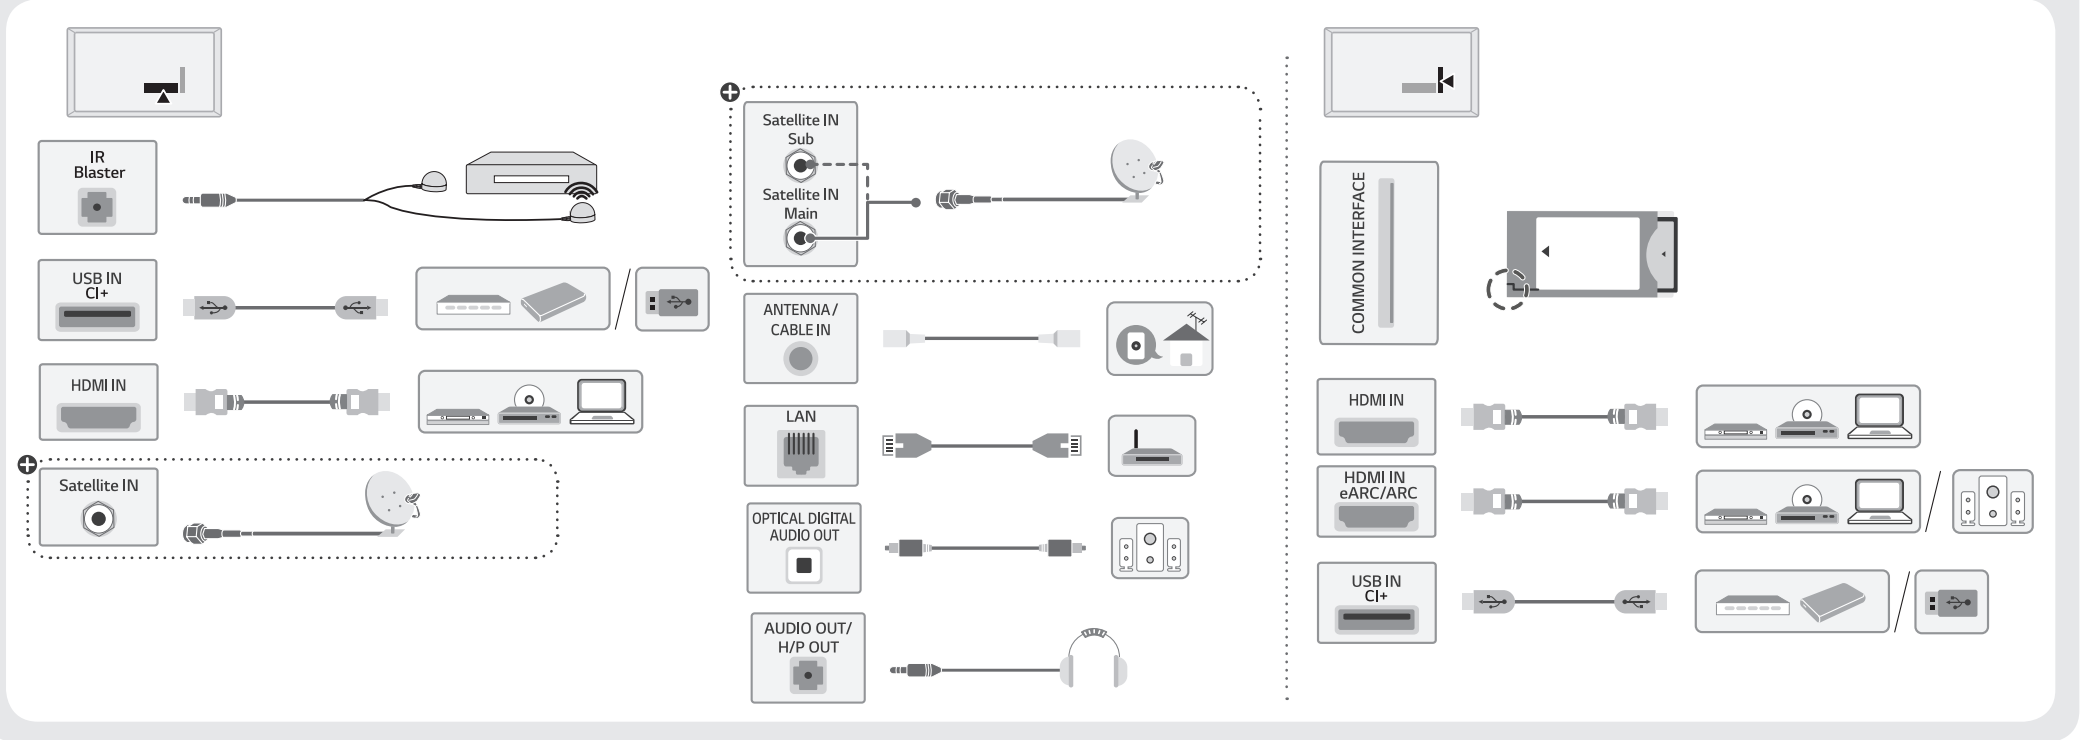

www.lg.com/support

OLED48C2*

	A	B	C	D	E	F	F-G
	(mm)					(kg)	
OLED48C21LA OLED48C22LB OLED48C24LA OLED48C25LB OLED48C26LB OLED48C27LA OLED48C28LB OLED48C29LB OLED48C2RLA	1071	650	251	618	46.9	18.0	14.9
Power requirement	AC 100-240 V ~ 50 / 60 Hz						