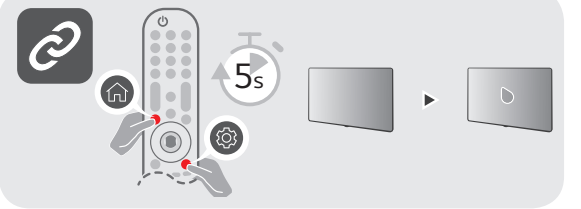

www.lg.com/support

OLED48C2*

	A	B	C	D	E	F	F-G
	(mm)					(kg)	
OLED48C21LA OLED48C22LB OLED48C24LA OLED48C25LB OLED48C26LB OLED48C27LA OLED48C28LB OLED48C29LB OLED48C2RLA	1071	650	251	618	46.9	18.0	14.9
Power requirement	AC 100-240 V ~ 50 / 60 Hz						