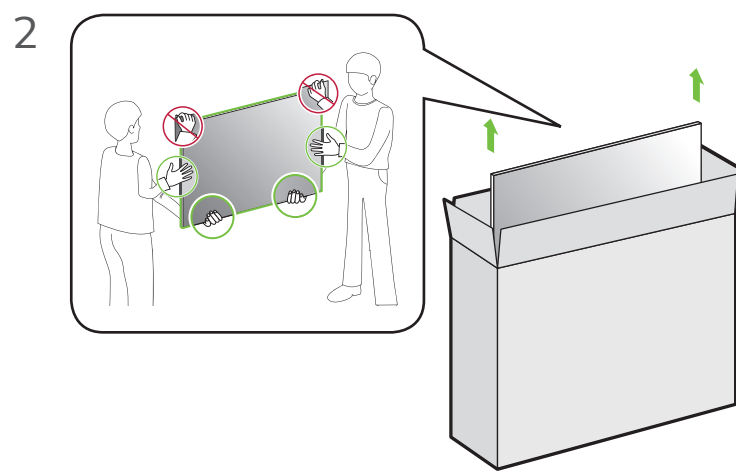

www.lg.com/support

OLED48C2*

	A	B	C	D	E	F	F-G
	(mm)					(kg)	
OLED48C21LA OLED48C22LB OLED48C24LA OLED48C25LB OLED48C26LB OLED48C27LA OLED48C28LB OLED48C29LB OLED48C2RLA	1071	650	251	618	46.9	18.0	14.9
Power requirement	AC 100-240 V ~ 50 / 60 Hz						