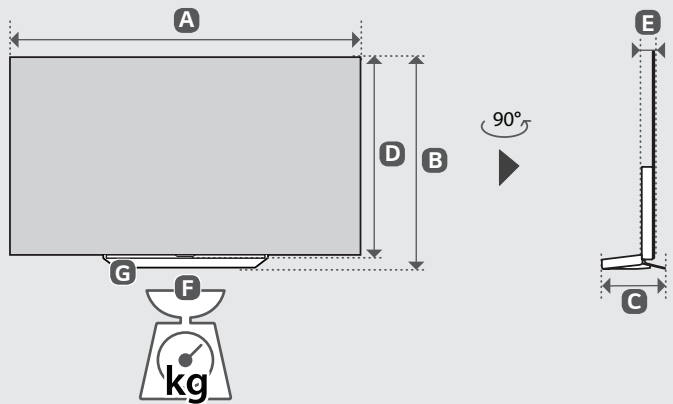

www.lg.com/support

OLED48C2*

	A	B	C	D	E	F	F-G
	(mm)					(kg)	
OLED48C21LA OLED48C22LB OLED48C24LA OLED48C25LB OLED48C26LB OLED48C27LA OLED48C28LB OLED48C29LB OLED48C2RLA	1071	650	251	618	46.9	18.0	14.9
Power requirement	AC 100-240 V ~ 50 / 60 Hz						