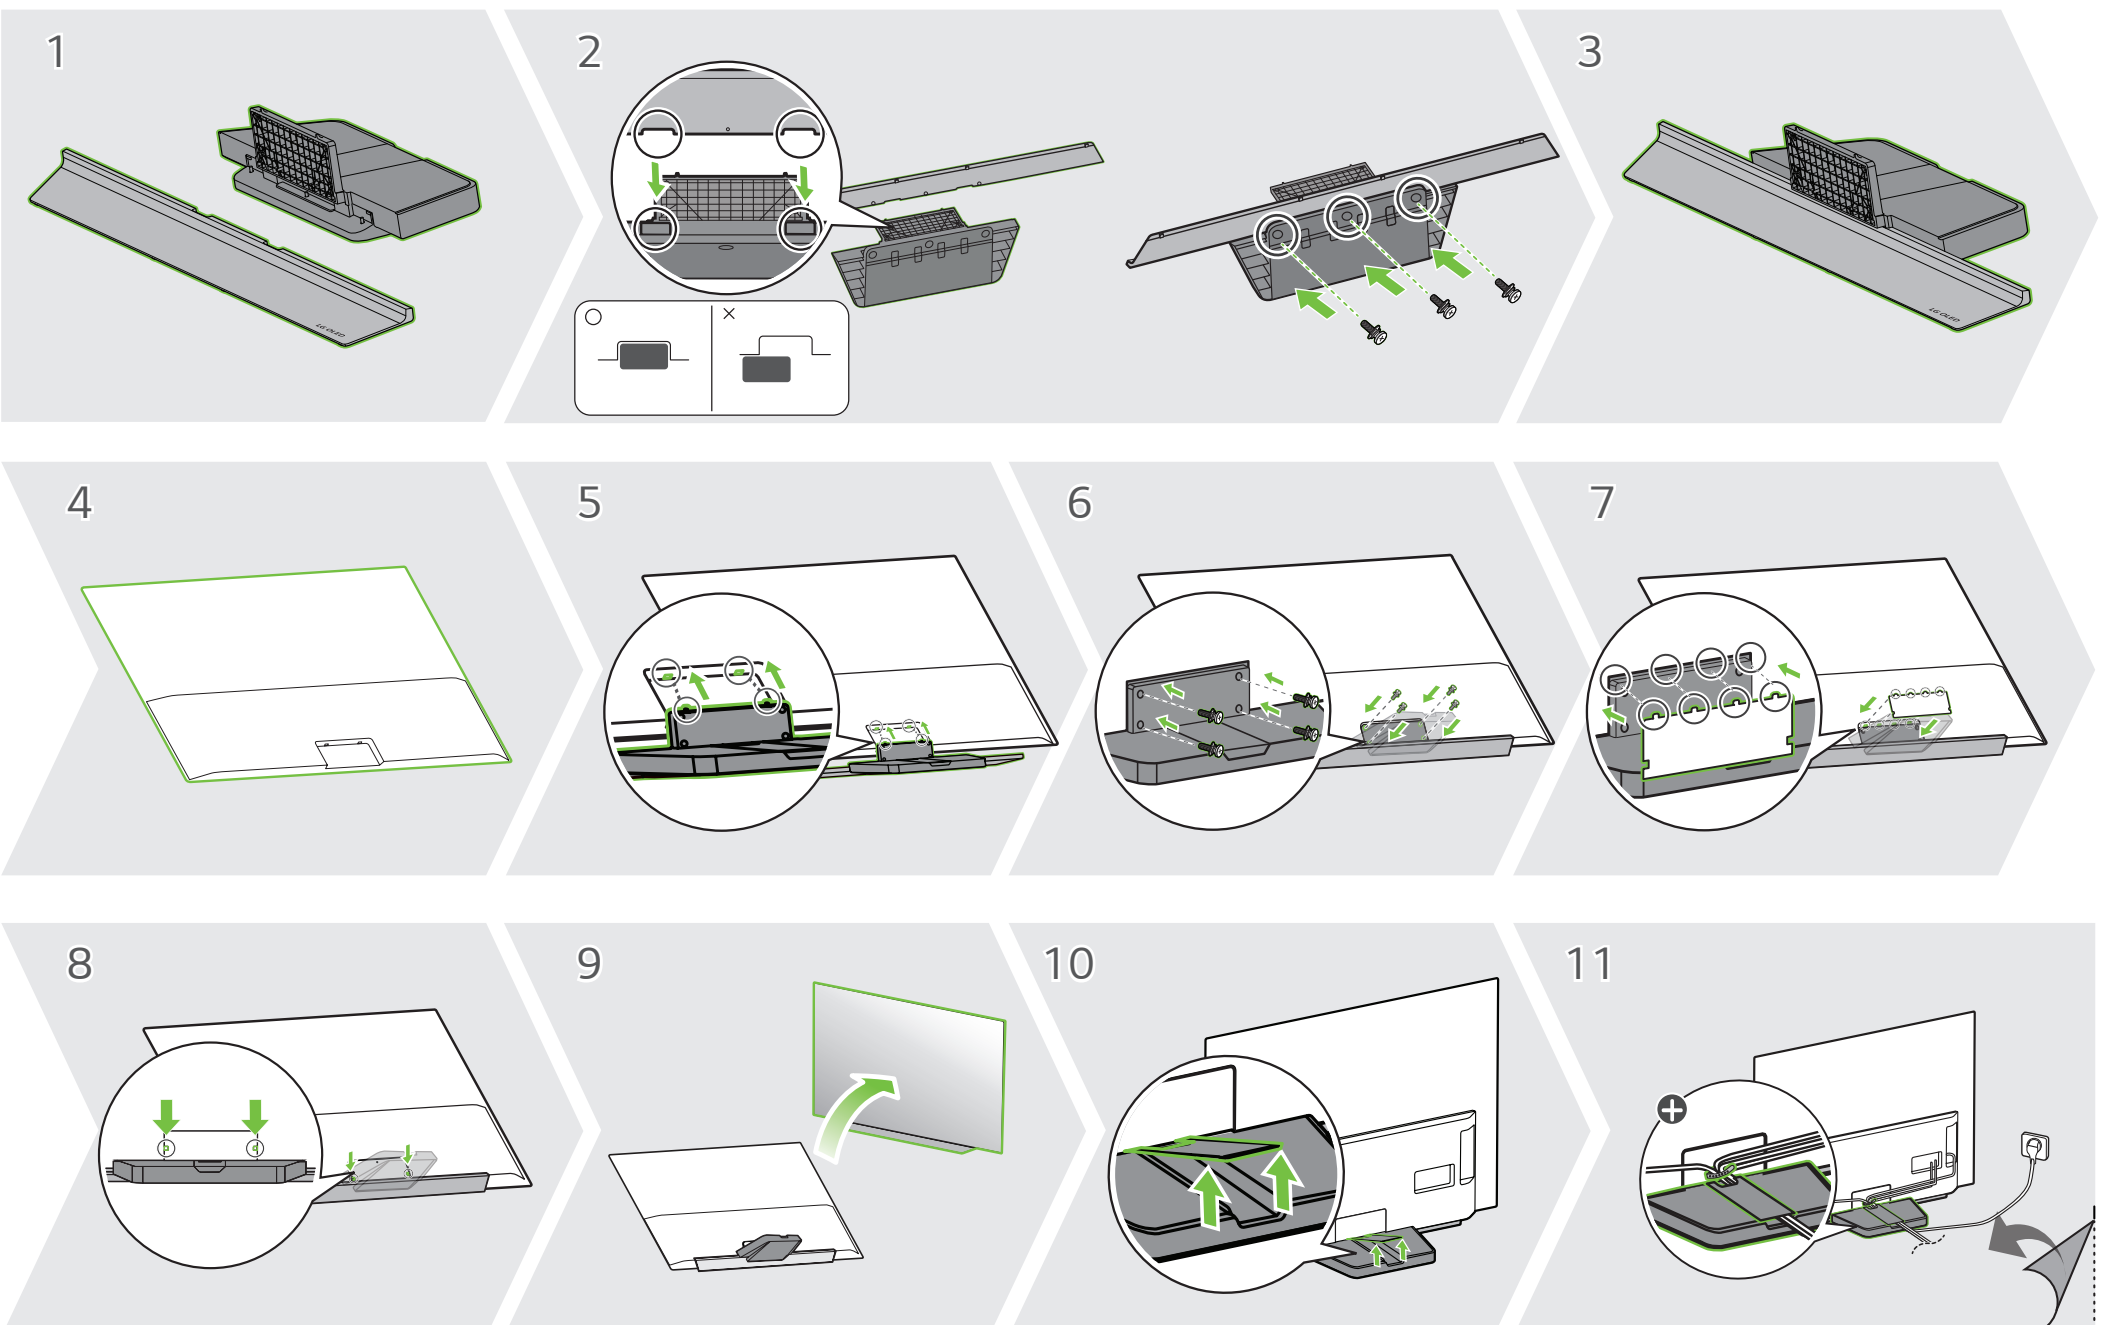

www.lg.com/support

OLED48C2*

	A	B	C	D	E	F	F-G
	(mm)					(kg)	
OLED48C21LA OLED48C22LB OLED48C24LA OLED48C25LB OLED48C26LB OLED48C27LA OLED48C28LB OLED48C29LB OLED48C2RLA	1071	650	251	618	46.9	18.0	14.9
Power requirement	AC 100-240 V ~ 50 / 60 Hz						