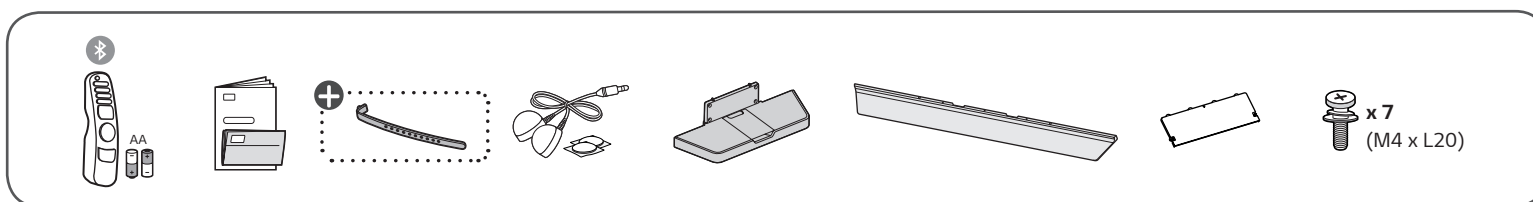

www.lg.com/support

OLED48C2*

	A	B	C	D	E	F	F-G
	(mm)					(kg)	
OLED48C21LA OLED48C22LB OLED48C24LA OLED48C25LB OLED48C26LB OLED48C27LA OLED48C28LB OLED48C29LB OLED48C2RLA	1071	650	251	618	46.9	18.0	14.9
Power requirement	AC 100-240 V ~ 50 / 60 Hz						