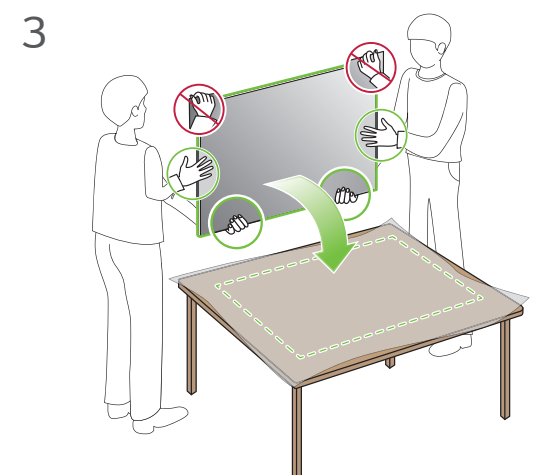

www.lg.com/support

OLED48C2*