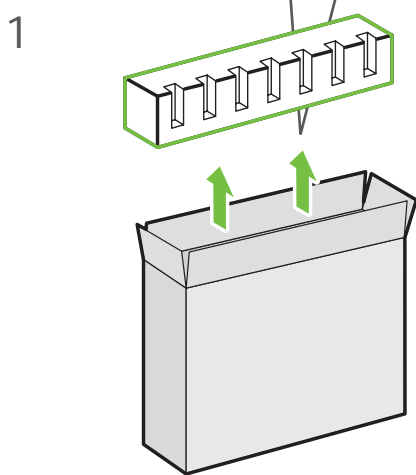

www.lg.com/support

OLED48C2*

	A	B	C	D	E	F	F-G
	(mm)					(kg)	
OLED48C21LA OLED48C22LB OLED48C24LA OLED48C25LB OLED48C26LB OLED48C27LA OLED48C28LB OLED48C29LB OLED48C2RLA	1071	650	251	618	46.9	18.0	14.9
Power requirement	AC 100-240 V ~ 50 / 60 Hz						